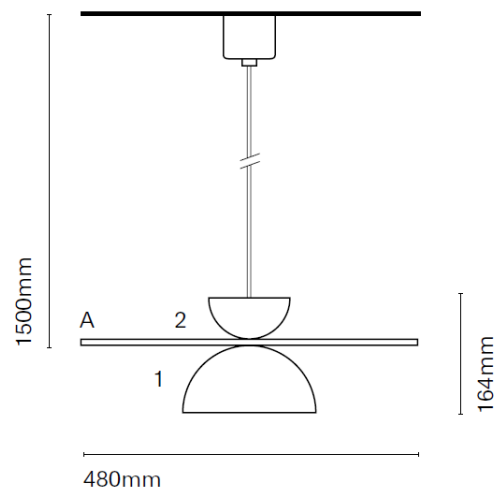

31350-
Tires Model 5 Acoustic

CRI	90
Colour Temperature	2700K / 3000K
Index Protection	IP20
Voltage	230 V
Driver	Yes
Lifetime	50.000h