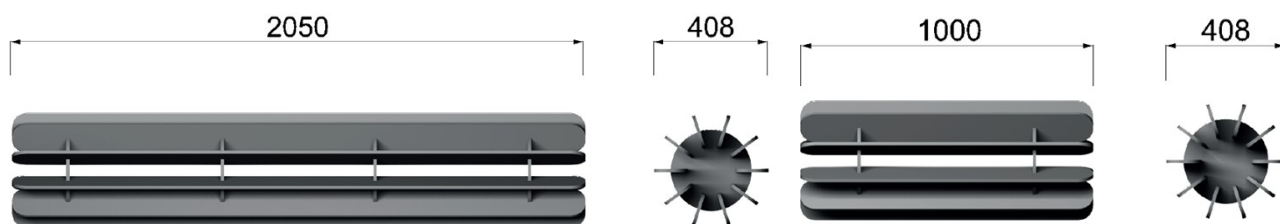

Timber

Sur demande, nous disposons de différentes propositions d'éclairage pour la collection TIMBER.

Composition	12mm 100% Polyester Fibre
Contenu recyclé	Minimum 45% PET plastics
Recyclabilité	100% recyclable
Medium	1020mm X 408mm (d)
Large	2050mm X 408mm (d)
Évaluation acoustique du CNRC	NRC 0.55 (12mm systems) Class D Calculated to EN ISO 11654:1997
VOC concentration	Produit à faible teneur en COV. Produit fabriqué à partir de fibres 100% polyester et sans des produits chimiques sont utilisés dans la fabrication du matériau.
Classement au feu des matériaux	12mm - EN13501-1:2007+A1:2009: B-s1, d0