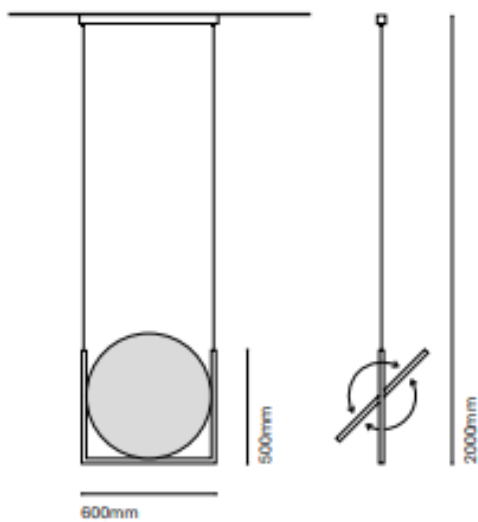

31211-
Mobile 600 acoustic

CRI	80
Colour Temperature	2700K/3000K
Index Protection	IP20
Voltage	230 V
Driver	Yes
Lifetime	50.000h