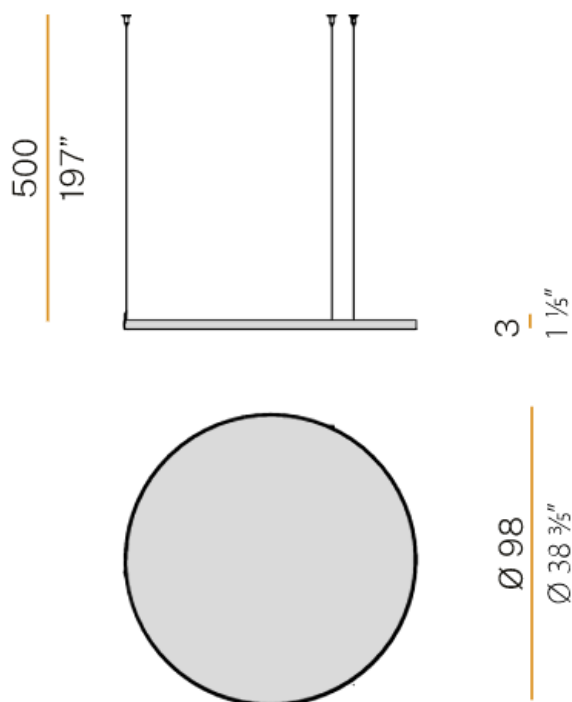

Zero Round Acoustic

Couleur

Dimensions

Ø 98 cm H 3 cm - Ø 38 3/5" H 1 1/5"

ACOULIGHT®

by

AM

Algo Màs Paris