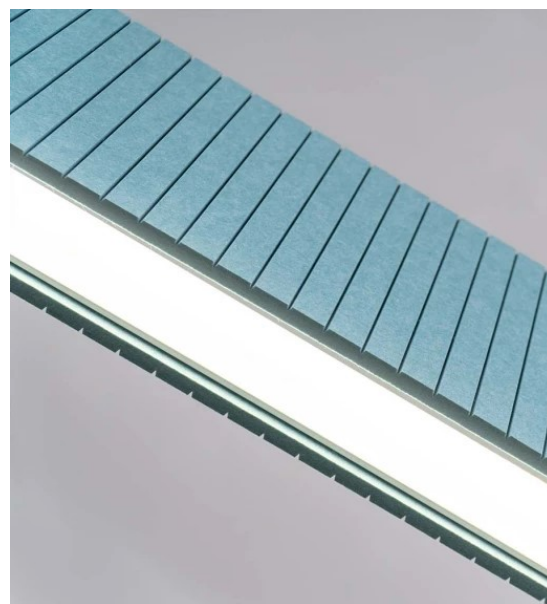

Decipio

Article	Type de produit	Dimension	Informations
723.24.13.000.00	Arbeitsplatzleuchte Decipio (1420mm linear light)	1510 x 290 x 108mm	4700lm, 4000 Kelvin, UGR < 19, DALI
723.24.14.000.00	Arbeitsplatzleuchte Decipio (1980mm linear light)	2070 x 290 x 108mm	6100lm, 4000 Kelvin, UGR < 19, DALI

Connection Voltage	230 V +/- 10% AC/DC
Protection class	IP20
Color reproduction	CRI > 80
Colour consistency	< 3SDMC
Energy efficiency	A++
Life span	> 50'000 h (L80 B10)
Diffuser	Microprism
UGR	< 19