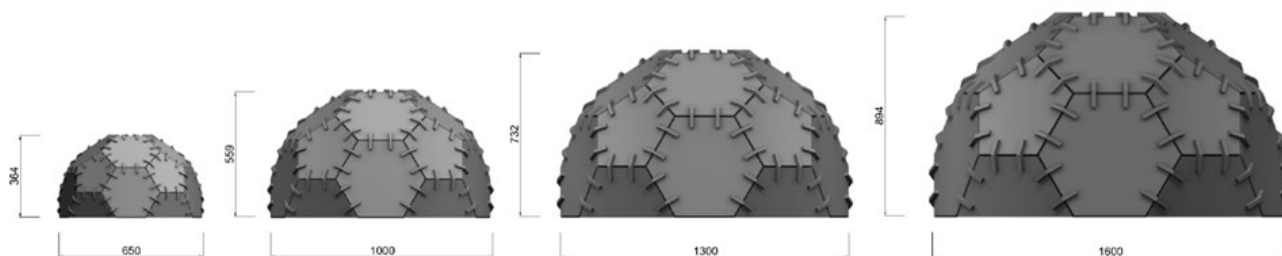

Harmony

Sur demande, nous disposons de différentes propositions d'éclairage pour la collection HARMONY.

Composition	9/12/25mm 100% polyester fibre
Contenu recyclé	Minimum 45% PET plastics
Recyclabilité	100% recyclable
Small	364mm x 650mm diameter (9mm PET)
Medium	559mm x 1000mm diameter (12mm PET)
Large	732mm x 1300mm diameter (12mm PET)
Extra Large	894mm x 1600mm diameter (25mm PET)
Évaluation acoustique du CNRC	NRC 0.55 (12mm systems) Class D Calculated to EN ISO NRC 0.75 (25mm systems) Class C 11654:1997
VOC concentration	Produit à faible teneur en COV. Produit fabriqué à partir de fibres 100% polyester et sans des produits chimiques sont utilisés dans la fabrication du matériau.
Classement au feu des matériaux	12mm - EN13501-1:2007+A1:2009: B-s1, d0 24mm - EN13501-1:2007+A1:2009: B-s1, d0