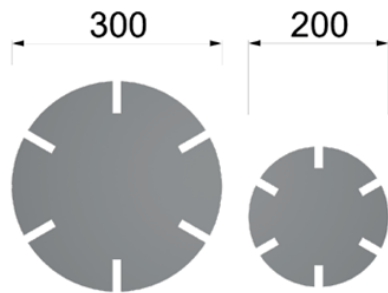

Dew

Composition	12mm 100% Polyester Fibre
Contenu recyclé	Minimum 45% PET plastics
Recyclabilité	100% recyclable
Approvisionnement	Acheté sous forme de kit standard comme composants répertoriés ci-dessous.
Composants	28 x 300mm dia droplets or 66 x 200mm dia droplets
Couverture	Environ 1,5 m² selon la densité
Évaluation acoustique du CNRC	NRC 0.55 (12mm systems) Class D Calculated to EN ISO NRC 0.75 (24mm systems) Class C 11654:1997
VOC concentration	Produit à faible teneur en COV. Produit fabriqué à partir de fibres 100% polyester et sans des produits chimiques sont utilisés dans la fabrication du matériau.
Classement au feu des matériaux	12mm - EN13501-1:2007+A1:2009: B-s1, d0