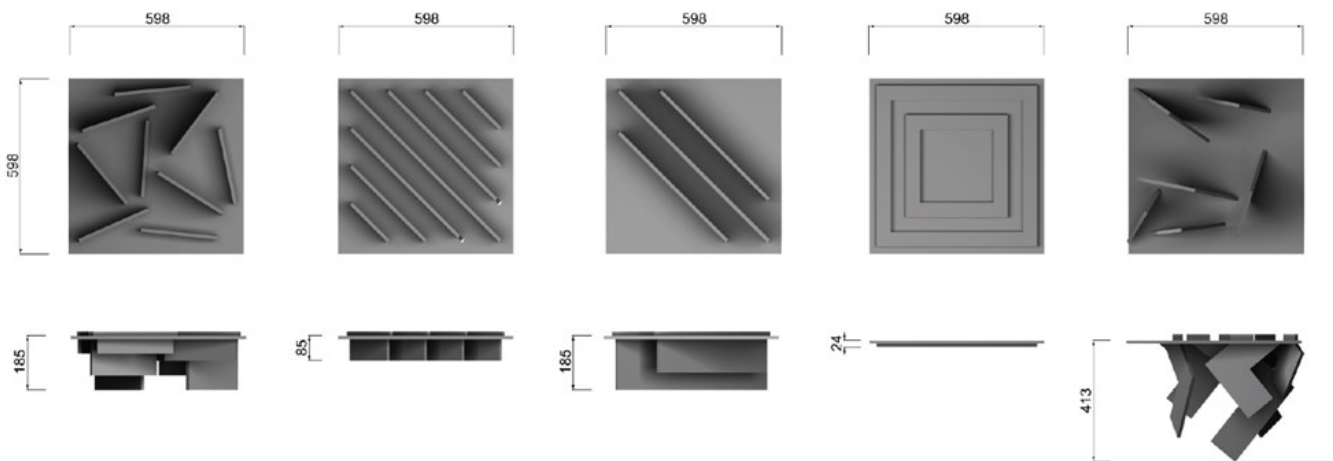

T-Grid

Composition	12mm 100% Polyester Fibre
Contenu recyclé	Minimum 45% PET plastics
Recyclabilité	100% recyclable
Approvisionnement	Ces dalles sont vendues individuellement en dalles de 597 mm x 597 mm.
Évaluation acoustique du CNRC	Calculé selon EN ISO 11654:1997 NRC 0,55 (systèmes 12 mm) Classe D
Émissions de cov	Produit à faible teneur en COV. Produit fabriqué à partir de fibres 100% polyester et sans des produits chimiques sont utilisés dans la fabrication du matériau.
Classement au feu des matériaux	12 mm - EN13501-1:2007+A1:2009 : B-s1, d0