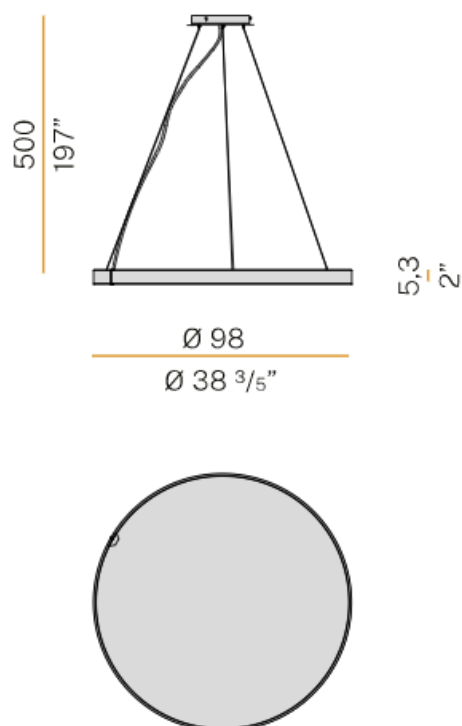

31226-
Mobile 1200 acoustic

CRI	80
Colour Temperature	2700K/3000K
Index Protection	IP20
Voltage	230 V
Driver	Yes
Lifetime	50.000h

Arena Acoustic

Couleur

Dimensions

Ø 98 cm H 5,3 cm - Ø 38 3/5" H 2"

Led

LED 47W 4079lm

Zero Round Acoustic

Couleur

Dimensions

Ø 98 cm H 3 cm - Ø 38 3/5" H 1 1/5"

ACOULIGHT®

by

AM

Algo Màs Paris