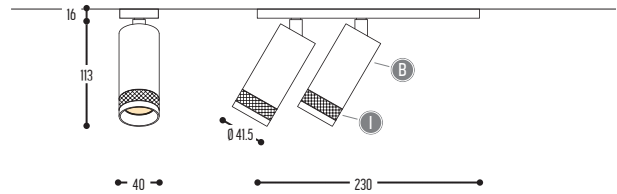

DARK®

PETU

design dark studio for dark

PETU
3200-BB(B)-906GGH-III-K-(JJ)

PETU BOX 2
3202-BB(B)-906GGH-III-K-(JJ)

BB(B)	COLORS	02	Black		
		150	Bronze Light		
		151	Bronze Dark		
EFF	CRI • LUMENOUTPUT	906	>90 CRI • 600 Lm / 350 mA / 6,4 W		
		22	22°		
		34	34°		
		54	54°		
GG	REFLECTOR	2	2700K		
		3	3000K		
		4	4000K		
		H	COLOR TEMP.	1	No driver
0	Non dimmable (extern)				
2	Dimmable 1-10 V (extern)				
K	DRIVER	3	Dali (extern)		
		4	Phase cut (extern)		
		III	COLOR	02	Black
				150	Bronze Light
JJ	OPTIONAL	02	Honeycomb black		