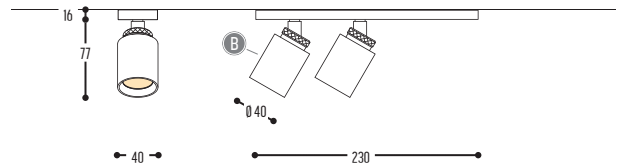

PETI
3150-BB(B)-906GGH-K-(JJ)

PETI BOX 2
3151-BB(B)-906GGH-K-(JJ)

BB(B)	COLORS	02	Black
		150	Bronze Light
		151	Bronze Dark
EFF	CRI • LUMENOUTPUT	906	>90 CRI • 600 Lm / 350 mA / 6,4 W
GG	REFLECTOR	22	22°
		34	34°
		54	54°
H	COLOR TEMP.	2	2700K
		3	3000K
		4	4000K
K	DRIVER	1	No driver
		0	Non dimmable (extern)
		2	Dimmable 1-10 V (extern)
		3	Dali (extern)
		4	Phase cut (extern)
(J)	OPTIONAL	02	Honeycomb black