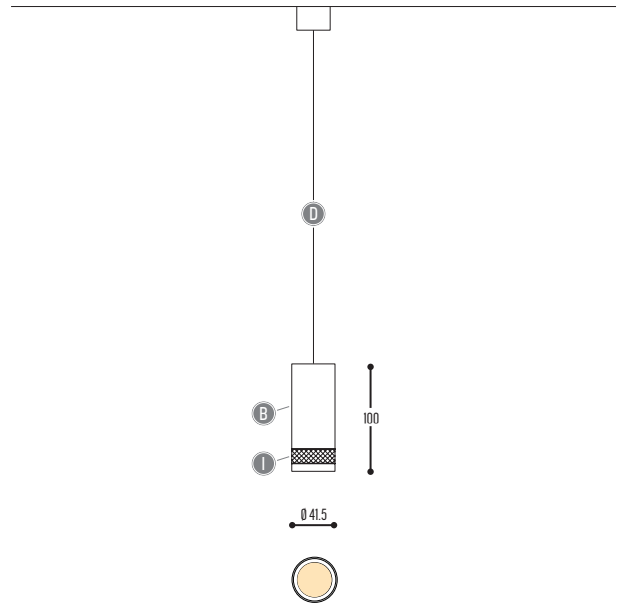

DARK®

PETU

design dark studio for dark

3/3

PETU S
3201-BB(B)-906GGH-DD-III-K-(JJ)

BB(B)	COLORS	02	Black
		150	Bronze Light
		151	Bronze Dark
EFF	CRI • LUMENOUTPUT	906	>90 CRI • 600 Lm / 350 mA / 6,4 W
		22	22°
		34	34°
		54	54°
GG	REFLECTOR	2	2700K
		3	3000K
		4	4000K
		2	2700K
DD	SUSP. CABLE	01	1,5 m
		02	2,5 m
III	COLOR	02	Black
		150	Bronze Light
		151	Bronze Dark
K	DRIVER	1	No driver
		0	Non dimmable (extern)
		2	Dimmable 1-10 V (extern)
		3	Dali (extern)
		4	Phase cut (extern)
(JJ)	OPTIONAL	02	Honeycomb black