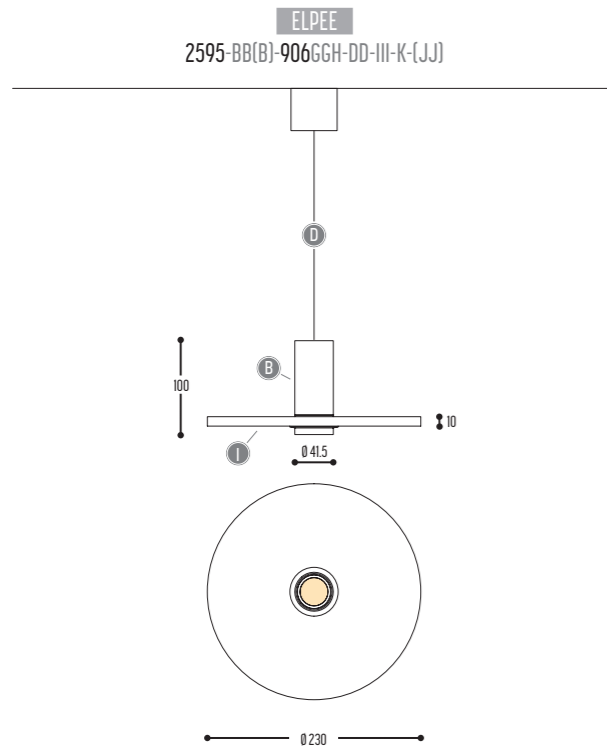

Travertino Romano Striato