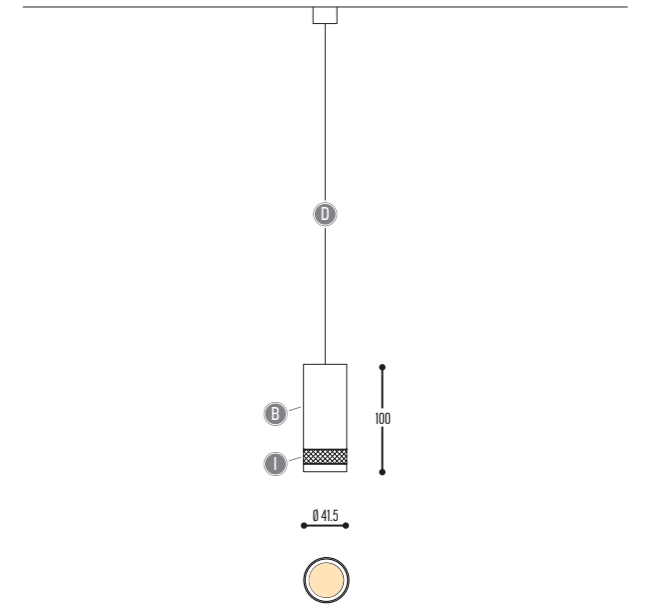

PETUS
3201-BB(B)-906GGH-DD-III-K-(JJ)