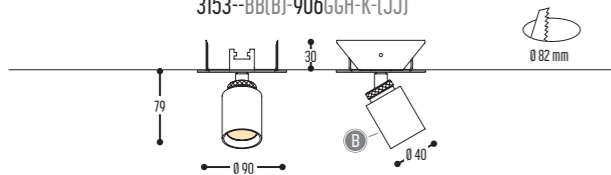

PETI
3150-BB(B)-906GGH-K-(JJ)

PETI BOX 7
3151-BB(B)-906GGH-K-(JJ)

PETI SET 1/50
3152--BB(B)-906GGH-K-(JJ)

PETI SET 1/90
3153--BB(B)-906GGH-K-(JJ)

BB(B)	COLORS	02	Black
		150	Bronze Light
		151	Bronze Dark
EFF	CRI • LUMENOUTPUT	906	>90 CRI • 600 Lm / 350 mA / 6,4 W
		22	22°
		34	34°
GG	REFLECTOR	54	54°
		2	2700K
		3	3000K
H	COLOR TEMP.	4	4000K
		1	No driver
K	DRIVER	0	Non dimmable (extern)
		2	Dimmable 1-10 V (extern)
		3	Dali (extern)
		4	Phase cut (extern)
(J)	OPTIONAL	02	Honeycomb black