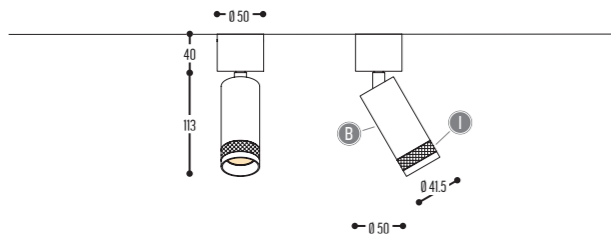

PETU

3200-BB(B)-906GGH-III-K-(JJ)