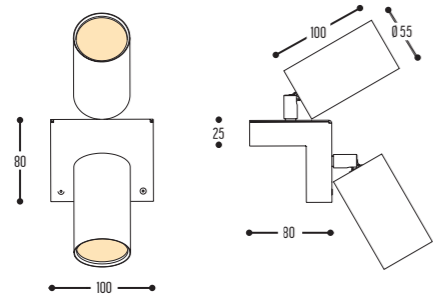

TORNER GU10 DUO
1602-BB-065