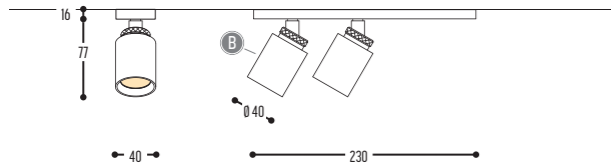

PETI BOX 7
3151-BB(B)-906GGH-K-(JJ)