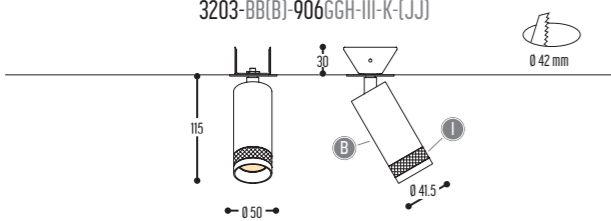

PETU SET 1/50

3203-BB(B)-906GGH-III-K-(JJ)