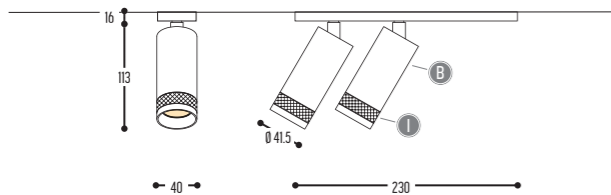

PETU BOX 7

3202-BB(B)-906GGH-III-K-(JJ)