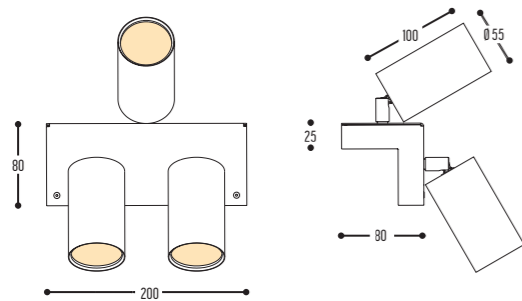

Alu - Glass

TORNER
design stephane bouchet

TORNER GU10 DUO
1602-BB-065

TORNER GU10 TRIO
1603-BB-065

BB	COLORS	02	Black
		03	White
CCC	TYPE GU10	065	OPARSI (MAX 50 W)

BB	COLORS	02	Black
		03	White
EFF	CRI • LUMENOUTPUT	906	>90 CRI • 600 Lm / 350 mA / 6,4 W
GG	REFLECTOR	22	22°
		34	34°
		54	54°
H	COLOR TEMP.	2	2700K
		3	3000K
		4	4000K
K	DRIVER	1	No driver
		0	Non dimmable
		2	Dimmable 1-10 V
		3	Dali
		4	Phase cut