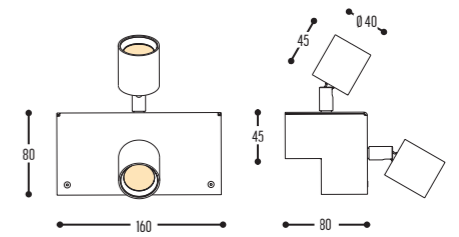

TORNER DUO
1600-BB-906GGH-K