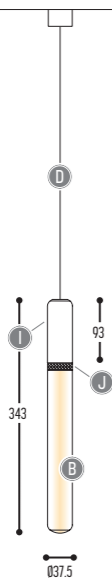

ELPEE

design dark studio

Travertino Romano Striato

BB(B)	COLORS	02	Black
		150	Bronze Light
		151	Bronze Dark
EFF	CRI • LUMENOUTPUT	906	>90 CRI • 600 Lm / 350 mA / 6,4 W
		22	22°
		34	34°
GG	REFLECTOR	54	54°
		2	2700K
		3	3000K
H	COLOR TEMP.	4	4000K
DD	SUSP. CABLE	01	1,5 m
		02	2,5 m
III	MATERIALS	118	Oak natural
		117	Oak stained black
		134	Alabaster
		139	Terracotta
		215	Marron Napoleon
		216	Vert De Rajasthan
		218	Rosso Verona
217	Travertino Romano Striato		
K	DRIVER	1	No driver
		0	Non dimmable (extern)
		2	Dimmable 1-10 V (extern)
		3	Dali (extern)
		4	Phase cut (extern)
(J)	OPTIONAL	02	Honeycomb black

Rosso Verona

Vert De Rajasthan

Marron Napoleon

Alabaster

Oak Stained Black

Oak Natural

CHIQUÉ
design dark studio

CHIQUÉ S
2600-BB(B)-904H-DD-II(I)-JJ(J)-K

Alu - Glass/Albaster

BB(B)	COLORS	13	Glass White
		134	Albaster
EFF	CRI • LUMENOUTPUT	904	>90 CRI • 400 Lm / 250 mA / 4,2 W
H	COLOR TEMP.	1	2200 K
		2	2700 K
		3	3000 K
DD	SUSP. CABLE	01	1,5 m
		02	2,5 m
II(I)	COLOR	02	Black
		150	Bronze Light
		151	Bronze Dark
JJ(J)	COLOR	02	Black
		150	Bronze Light
		151	Bronze Dark
K	DRIVER	1	No driver
		0	Non dimmable (extern)
		2	Dimmable 1-10 V (extern)
		3	Dali (extern)
		4	Phase cut (extern)

3101

BB(B)	COLORS	134	Alabaster
EFF	CRI • LUMENOUTPUT	904	>90 CRI • 600 Lm / 250 mA / 4,2 W
GG	REFLECTOR	34	34°
H	COLOR TEMP.	2	2700 K
		3	3000 K
II(I)	COLOR	151	Bronze Dark

3100

BB(B)	COLORS	134	Alabaster
II(I)	COLOR	151	Bronze Dark