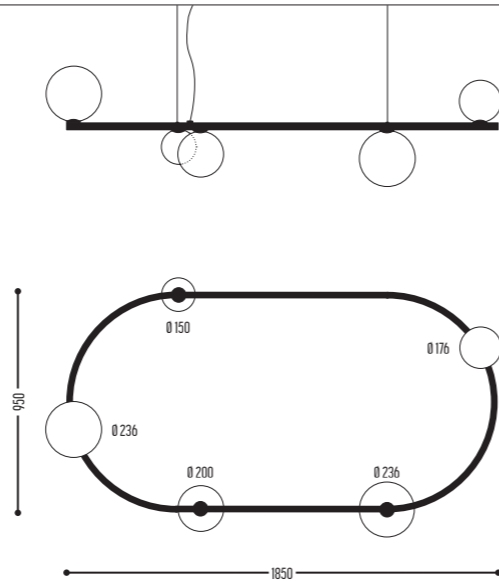

PLANETZZZ 950x1850
2622-BB-90600H-DD-K

BB	COLOR RING	02	Black
		03	White
		RAL color on request	
EFF	CRI • LUMENOUTPUT	906	>90 CRI • 600 Lm / 350 mA / 6,4 W (per ball)
GG	REFLECTOR	00	N.A.
		2	2700 K
H	COLOR TEMP.	3	3000 K
DD	SUSP. CABLE	01	1,5 m
		02	2,5 m
		03	5 m
K	DRIVER	0	Non dimmable (intern)
		2	Dimmable 1-10 V (intern)
		3	Dali (intern)

Alu - Glass