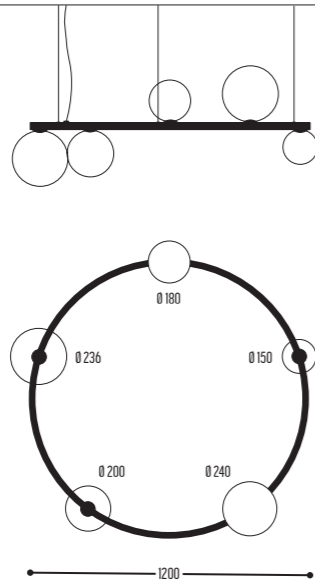

PLANETZZZ 1200
2621-BB-90600H-DD-K