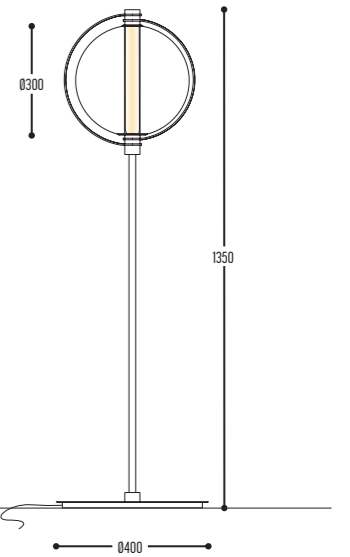

3101

BB(B)	COLORS	134	Alabaster
EFF	CRI • LUMENOUTPUT	904	>90 CRI • 600 Lm / 250 mA / 4,2 W
GG	REFLECTOR	34	34°
H	COLOR TEMP.	2	2700 K
		3	3000 K
II(I)	COLOR	151	Bronze Dark

3100

BB(B)	COLORS	134	Alabaster
II(I)	COLOR	151	Bronze Dark

CUIABA FLOOR 135
3100-134-151

Alu - Glass - Alabaster