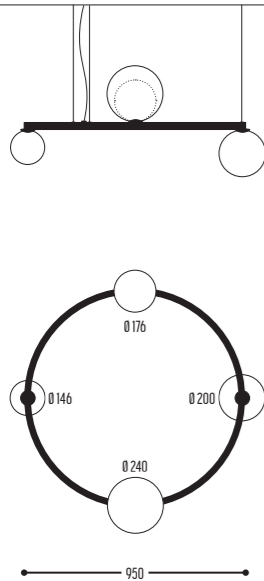

PLANETZZZ 950
2620-BB-90600H-DD-K