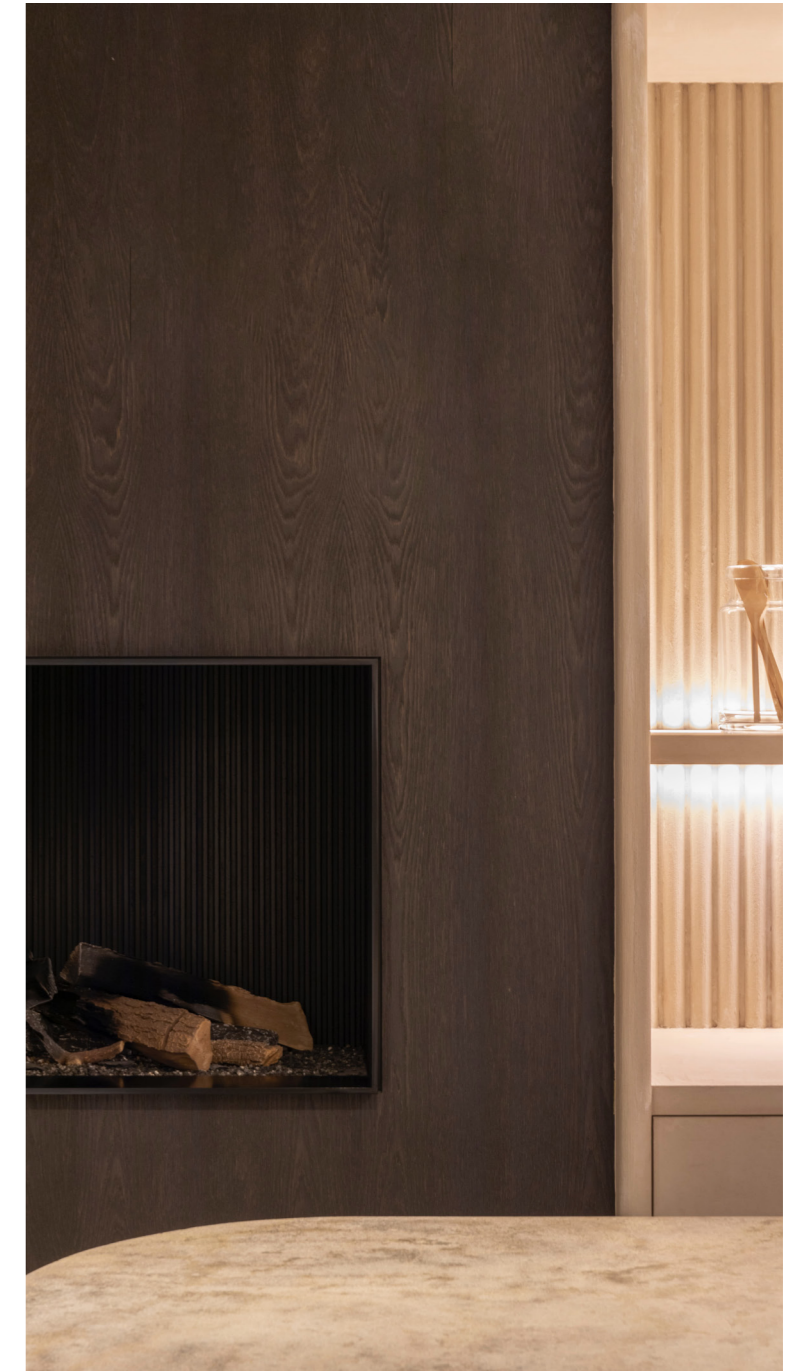

CUIABA FLOOR 180
3101-134-90434(H)-151

CUIABA FLOOR 135
3100-134-151

Alu - Glass - Alabaster

CUIABA TABLE
3102-134-151

BB(B)	COLORS	134	Alabaster
II(I)	COLOR	151	Bronze Dark

Alu - Glass - Alabaster

PETI
design dark studio