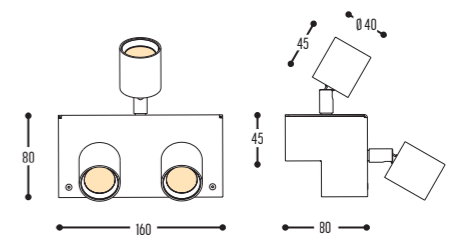

TORNER TRIO
1601-BB-906GGH-K