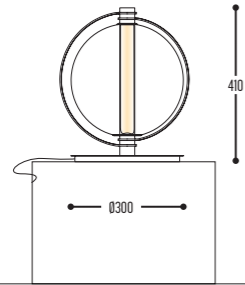

CUIABA TABLE
3102-134-151