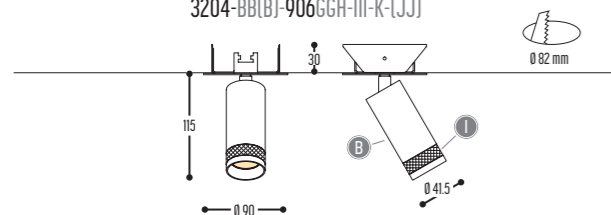

PETU SET 1/90

3204-BB(B)-906GGH-III-K-(JJ)