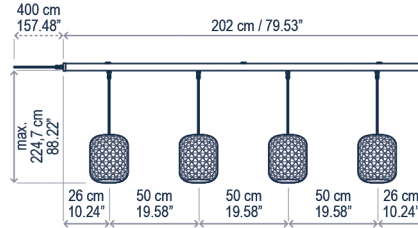

Outrack | Nans PF/21/4L