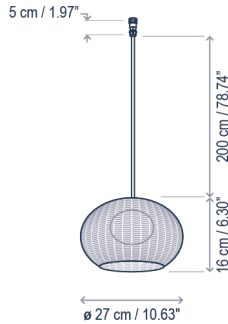

Garota S/01
IP66 | 8,6W | 880 lm
fuente de luz / light source