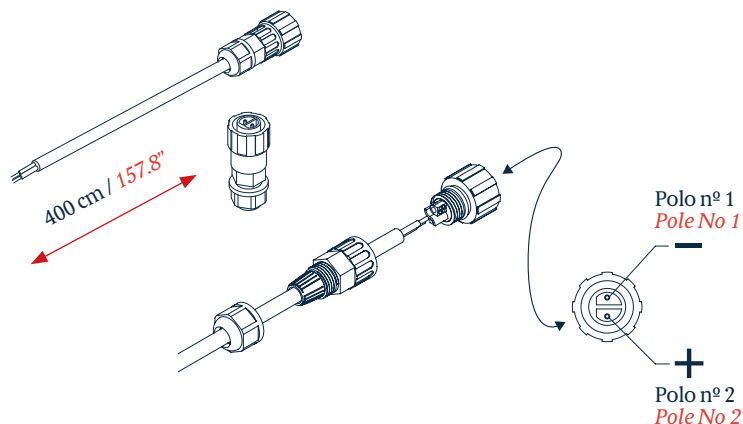

Outrack | Fuentes de alimentación 24V / 24V power supplies

7 Acometida y fuentes de alimentación Power supplies

Conector de acometida y cable de alimentación de 400cm
Supply connector and 400 cm power cable

Ref AC130304
AC130304U

¡Atención!
La instalación del conector tiene polaridad, verifique la correcta conexión eléctrica.

Attention!
The connector's facility is polarised.
Check that the electrical connection is tight.