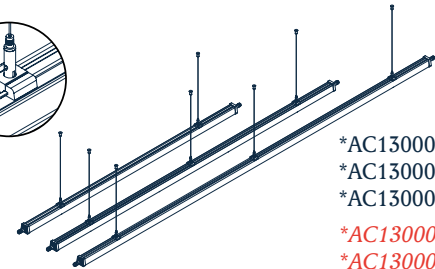

*AC130001 / 3uds.
*AC130002 / 3uds.
*AC130003 / 2uds.
**AC130001U / 3uds.
*AC130002U / 3uds.
AC130003U / 2uds.

Elemento de Suspensión rígido Outrack
Outrack rigid suspension component

Ref AC130203/*10
Ref AC130203/*20
Ref AC130203/*30
Ref AC130203/*40
Ref AC130203/*50

*Ver unidades necesarias por perfil
*See units necessary per profile

(**) longitud de la tija en cm.
(**) length of the stem in cm