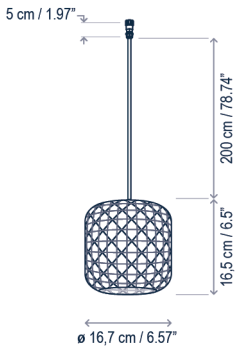

Nans S/16
IP54 | 8,6W | 880 lm
fuente de luz / light source