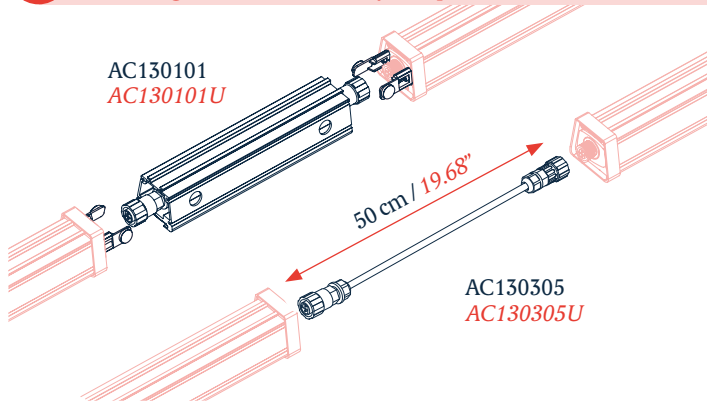

2 Elegir los elementos de continuidad eléctrica / *Selecting electrical continuity components*