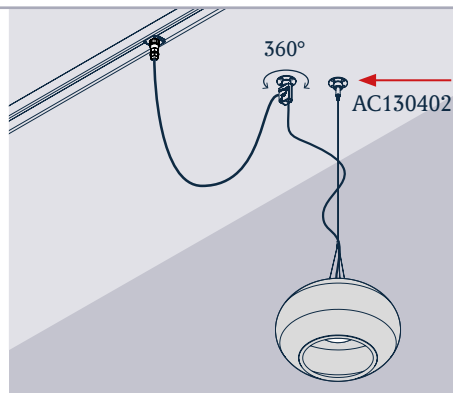

Elija el sistema de fijación del accesorio adecuado al tipo de soporte.

Select the right accessory fixing system for the support type.