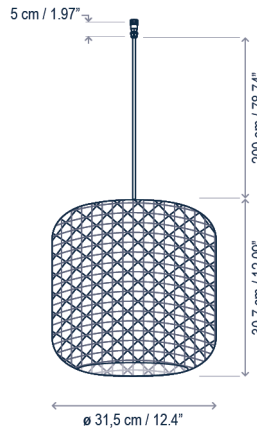

Outrack | Luminarias 24 VDC / 24 VDC Luminaires

4

Elegir luminarias (2400K estándar / 2700K o 3000K bajo demanda)
Selecting Luminaires (2400K standard / 2700K or 3000K upon request)

Spotlight (2700K estándar) / (3000K bajo demanda)
Spotlight (2700K standard) / (3000K upon request)

• **Fora S**
IP66 | 22,6W | 2350 lm
fuente de luz / light source

Garota S/01
IP66 | 8,6W | 880 lm
fuente de luz / light source

• **Garota S/02**
IP66 | 22,6W | 2350 lm
fuente de luz / light source

Perris S/47
IP54 | 22,6W | 2350 lm
fuente de luz / light source

Nans S/16
IP54 | 8,6W | 880 lm
fuente de luz / light source

Nans S/21
IP54 | 12,6W | 1350 lm
fuente de luz / light source

Nans S/31
IP54 | 12,6W | 1350 lm
fuente de luz / light source

Nans S/31.2
IP54 | 12,6W | 1350 lm
fuente de luz / light source

Nans S/55
IP54 | 8,6W | 880 lm
fuente de luz / light source

Elipse S/30
IP66 | 22,6W | 2350 lm
fuente de luz / light source

• **Spotlight**
IP65 | 9W | 860 lm
fuente de luz / light source

Óptica / Beam Angle 38°

Accesorio Filtro Panel de abeja
Accessory Honeycomb filter

Marietta S/32
IP66 | 8,6W | 880 lm
fuente de luz / light source

• **Nans Balis S/140**
IP54 | 44W | 4400 lm
fuente de luz / light source

• **Fora S | Garota S/02 | Nans Balis S/140**, requieren de un elemento de anclaje del cable metálico en función de si la fijación es a carril o directa a techo. Ref AC130302 o AC130402

• **Fora S | Garota S/02 | Nans Balis S/140**, require a metal cable fixing component, depending on the installation. Ref AC130302 or AC130402

AC130302

AC130402