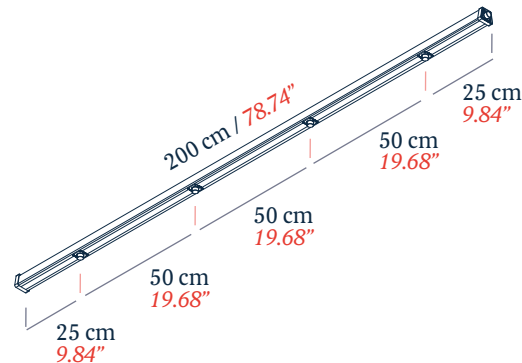

Outrack 200 cm
(completo 4 tomas + 6 tapones)
Outrack rail 200 cm
(4 connecting points + 6 connection covers)

Ref AC130002
AC130002U

4 Conectores
4 connecting points

6 Tapones
6 connection covers