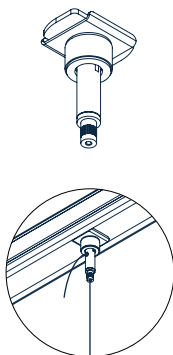

El accesorio puede fijarse libremente entre los dos conectores.

The accessory may be freely fixed between the two connectors

Fijación luminaria al techo / *Fixing the luminaire to the ceiling*

Accesorio de fijación del cable eléctrico al techo

Accessory for fixing the electrical cable to the ceiling

Ref AC130401