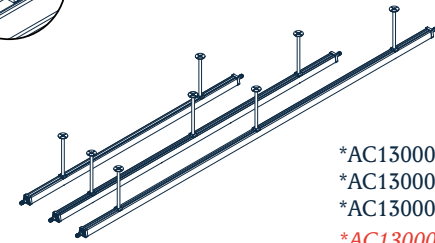

Los perfiles están disponibles en 3 tamaños y se pueden conectar entre ellos a través de un cable conector o una unión lineal. Las luminarias colgantes, pueden instalarse en el carril o podemos desplazarlas fuera de él, lo que nos permite un mayor margen de posicionamiento en nuestras instalaciones.

Ref AC130203/*10
Ref AC130203/*20
Ref AC130203/*30
Ref AC130203/*40
Ref AC130203/*50

*Ver unidades necesarias por perfil
**See units necessary per profile*

(**) longitud de la tija en cm.
*(**) length of the stem in cm*