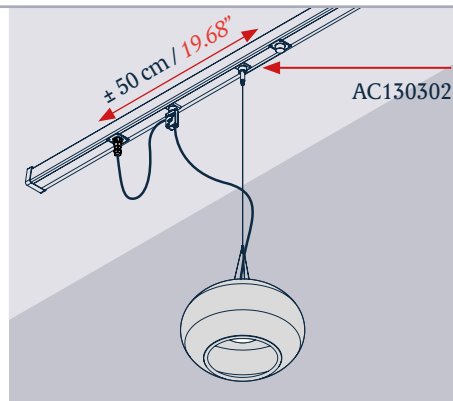

El accesorio puede fijarse libremente entre los dos conectores.

The accessory may be freely fixed between the two connectors

Fijación luminaria al techo / *Fixing the luminaire to the ceiling*

Accesorio de fijación del cable eléctrico al techo

Accessory for fixing the electrical cable to the ceiling

Ref AC130401