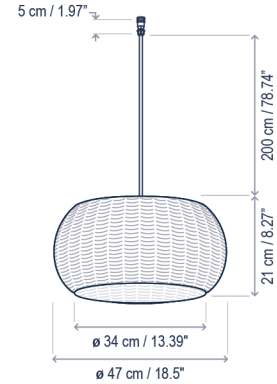

Perris S/47
IP54 | 22,6W | 2350 lm
fuente de luz / light source