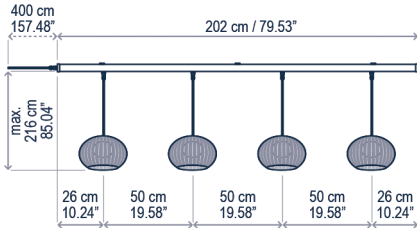

Elementos estándar 2400K (2700K o 3000K bajo demanda)
Standard components 2400K (2700K or 3000K upon request)

Outrack | Garota PF/27/4L