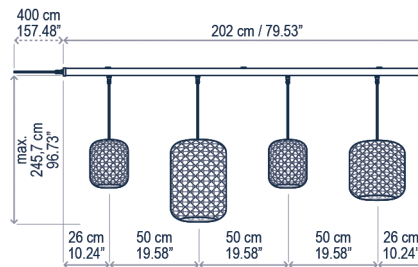

Outrack | Nans PF/21/31/31.2/4L