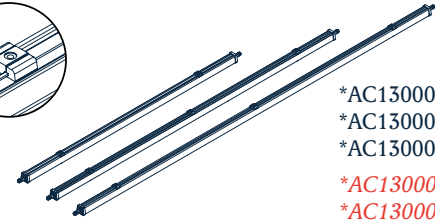

Outrack | Elementos de fijación / *Fixing components*

3 Elementos de fijación del carril *Track fixing components*

Elemento de fijación Outrack directo a techo
Outrack fixing component direct to ceiling

Ref AC130201

*Ver unidades necesarias por perfil
*See units necessary per profile

*AC130001 / 3uds.
*AC130002 / 3uds.
*AC130003 / 2uds.
**AC130001U / 3uds.
*AC130002U / 3uds.
AC130003U / 2uds.

Elemento de fijación Outrack suspensión cable de acero a techo
Outrack fixing component steel cable to ceiling

Ref AC130202

*Ver unidades necesarias por perfil
*See units necessary per profile