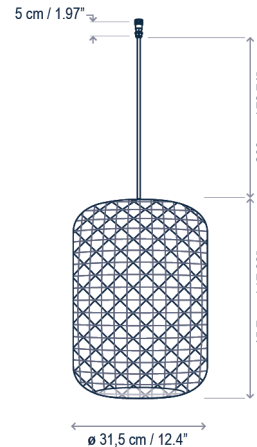

Nans S/31.2
IP54 | 12,6W | 1350 lm
fuente de luz / light source