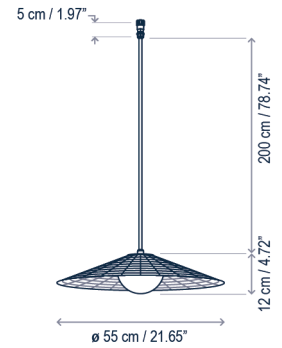

Nans S/55
IP54 | 8,6W | 880 lm
fuente de luz / light source