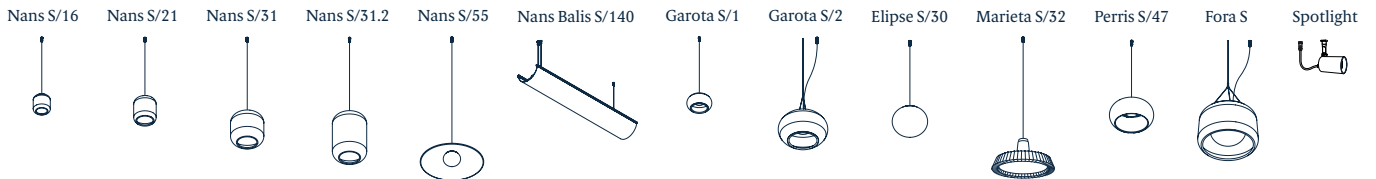

Los perfiles están disponibles en 3 tamaños y se pueden conectar entre ellos a través de un cable conector o una unión lineal. Las luminarias colgantes, pueden instalarse en el carril o podemos desplazarlas fuera de él, lo que nos permite un mayor margen de posicionamiento en nuestras instalaciones.

0 Planificar la instalación / *Planning the installation*

1 Elegir los perfiles / *Selecting profiles*

2 Elegir los elementos de continuidad eléctrica / *Selecting electrical continuity components*

3 Elegir los elementos de fijación del carril / *Selecting track fixing components*

4 Elegir luminarias (2400K) / *Selecting Luminaires (2400K)*

5 Elegir los elementos de fijación de las luminarias / *Selecting luminaire fixing components*

En el perfil
On the profile

Fuera del perfil
Outside the profile