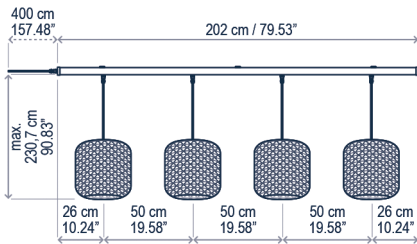

Outrack | Nans PF/31/4L