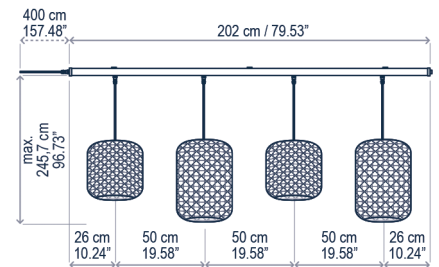

Outrack | Nans PF/31/31.2/4L