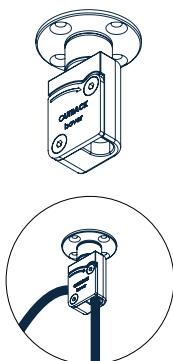

Ref AC130302

El accesorio puede fijarse libremente entre los dos conectores.

The accessory may be freely fixed between the two connectors

Fijación luminaria al techo / *Fixing the luminaire to the ceiling*

Accesorio de fijación del cable eléctrico al techo

Accessory for fixing the electrical cable to the ceiling

Ref AC130401

Elija el sistema de fijación del accesorio adecuado al tipo de soporte.

Select the right accessory fixing system for the support type.