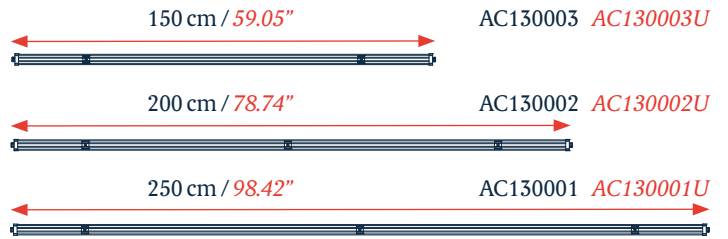

1 Elegir los perfiles / *Selecting profiles*