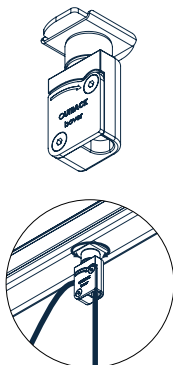

Outrack | Fijación luminarias / *Fixing luminaires*

5 Sistemas de fijación de las luminarias *Luminaire fixing systems*

Fijación de la luminaria al perfil Outrack / *Fixing the luminaire to the Outrack profile*

Accesorio de fijación del cable eléctrico al perfil Outtrack

Accessory for fixing the electrical cable to the Outtrack profile

Ref AC130301

El accesorio puede fijarse libremente entre los dos conectores.