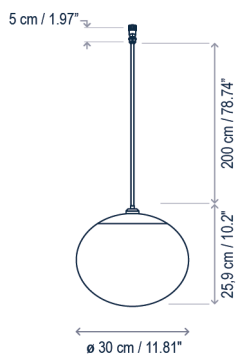

Elipse S/30
IP66 | 22,6W | 2350 lm
fuente de luz / light source