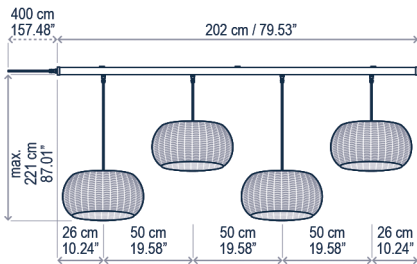

Outrack | Perris PF/47/4L