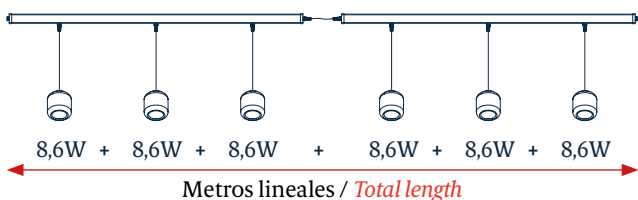

6 Cálculo de consumo y longitudes / *Consumption and lengths calculation*