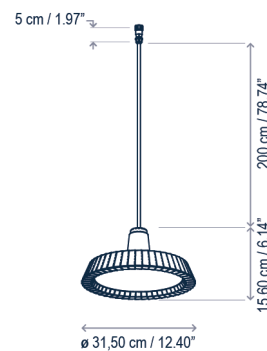

Outrack | Luminarias 24 VDC / 24 VDC Luminaires

4

Elegir luminarias (2400K estándar / 2700K o 3000K bajo demanda)
Selecting Luminaires (2400K standard / 2700K or 3000K upon request)

Spotlight (2700K estándar) / (3000K bajo demanda)
Spotlight (2700K standard) / (3000K upon request)

• **Fora S**
IP66 | 22,6W | 2350 lm
fuente de luz / light source

Garota S/01
IP66 | 8,6W | 880 lm
fuente de luz / light source

• **Garota S/02**
IP66 | 22,6W | 2350 lm
fuente de luz / light source

Perris S/47
IP54 | 22,6W | 2350 lm
fuente de luz / light source

Nans S/16
IP54 | 8,6W | 880 lm
fuente de luz / light source

Nans S/21
IP54 | 12,6W | 1350 lm
fuente de luz / light source

Nans S/31
IP54 | 12,6W | 1350 lm
fuente de luz / light source

Nans S/31.2
IP54 | 12,6W | 1350 lm
fuente de luz / light source

Nans S/55
IP54 | 8,6W | 880 lm
fuente de luz / light source

Elipse S/30
IP66 | 22,6W | 2350 lm
fuente de luz / light source

• **Spotlight**
IP65 | 9W | 860 lm
fuente de luz / light source

Óptica / Beam Angle 38°

Accesorio Filtro Panel de abeja
Accessory Honeycomb filter

Marietta S/32
IP66 | 8,6W | 880 lm
fuente de luz / light source

• **Nans Balis S/140**
IP54 | 44W | 4400 lm
fuente de luz / light source

• **Fora S | Garota S/02 | Nans Balis S/140**, requieren de un elemento de anclaje del cable metálico en función de si la fijación es a carril o directa a techo. Ref AC130302 o AC130402

• **Fora S | Garota S/02 | Nans Balis S/140**, require a metal cable fixing component, depending on the installation. Ref AC130302 or AC130402

AC130302

AC130402