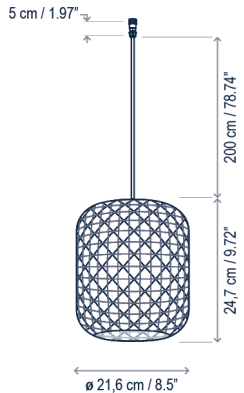

Nans S/21
IP54 | 12,6W | 1350 lm
fuente de luz / light source

Nans S/31
IP54 | 12,6W | 1350 lm
fuente de luz / light source