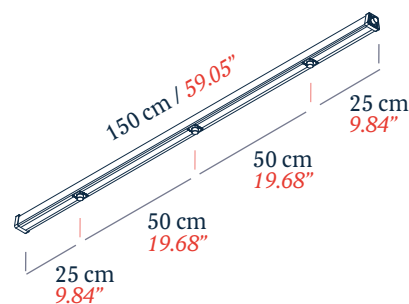

Outrack 150 cm
(completo 3 tomas + 5 tapones)
Outrack rail 150 cm
(3 connecting points + 5 connection covers)

Ref AC130003
AC130003U

3 Conectores
3 connecting points

5 Tapones
5 connection covers