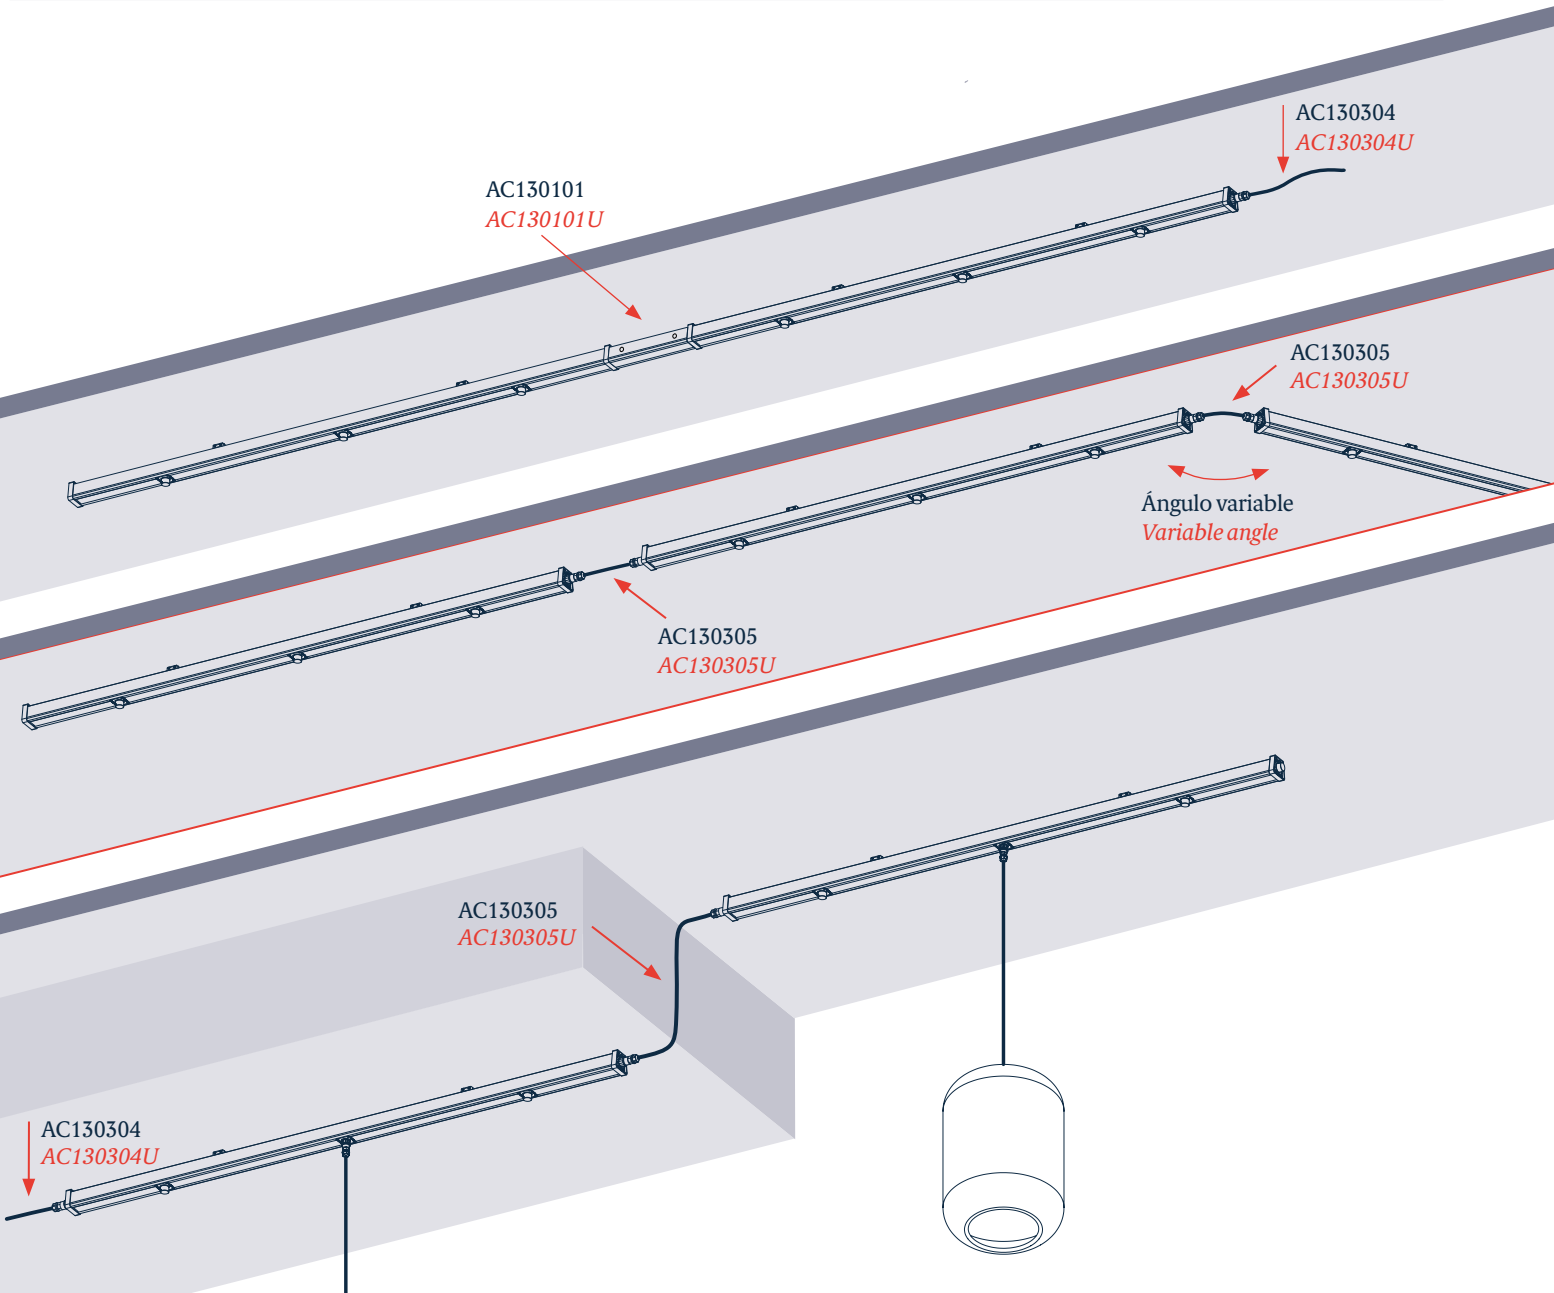

Outrack | Elementos de continuidad / *Continuity components*

2 Elementos de continuidad eléctrica *Electrical continuity components*

Unión lineal entre perfiles con continuidad eléctrica
Linear connectors for use between profiles with electrical continuity

Ref AC130101
AC130101U

Conexión flexible entre módulos con conectores y 50cm de cable
Flexible connectors for use between modules, includes connectors and 50 cm of cable

Ref AC130305
AC130305U