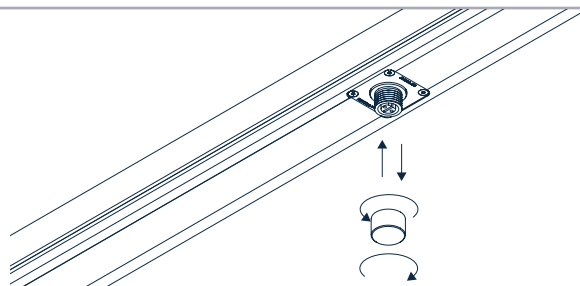

Outrack | Perfiles / Profiles

1 Perfiles / Profiles

Es un sistema de perfiles electrificados para exterior e interior IP65. Conectores de seguridad IP67. Se fabrica en tres longitudes y dispone de distintos accesorios de fijación y conexión según la necesidad de cada proyecto.

Podemos instalar una amplia gama de luminarias a 24V (2400k).

This is an electrified profiling system for the indoors and outdoors (IP65). It comes with IP67 safety connectors. Made in three lengths, it has different fixing and connection accessories to suit each project. A wide range of 24V (2400K standard / 2700 and 3000 available upon request) luminaires can be used.

Outrack 150 cm
(completo 3 tomas + 5 tapones)
Outrack rail 150 cm
(3 connecting points + 5 connection covers)

Ref AC130003
AC130003U

3 Conectores
3 connecting points

5 Tapones
5 connection covers

Outrack 200 cm
(completo 4 tomas + 6 tapones)
Outrack rail 200 cm
(4 connecting points + 6 connection covers)

Ref AC130002
AC130002U

4 Conectores
4 connecting points

6 Tapones
6 connection covers

Outrack 250 cm
(completo 5 tomas + 7 tapones)
Outrack rail 250 cm
(5 connecting points + 7 connection covers)

Ref AC130001
AC130001U

5 Conectores
5 connecting points

7 Tapones
7 connection covers

Todos los conectores de OUTRACK incorporan tapones de cierre y junta. Así podemos garantizar que en el caso de que un conector no se use, estos queden protegidos contra el agua y garantizar el IP.

¡Le recomendamos que guarde estos tapones!

All OUTRACK connectors feature joint and stopping plugs. Thus, if a connector is unused, this guarantees they are protected against water and the IP is maintained.

Remember to keep those plugs!