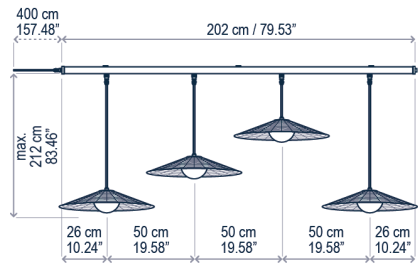

Outrack | Nans PF/55/4L