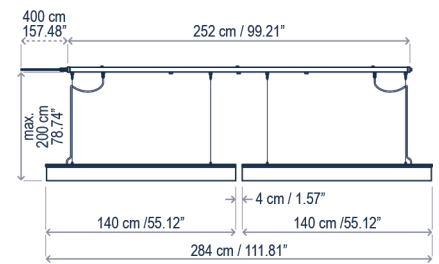

Outrack | Nans Balis PF/140/2L