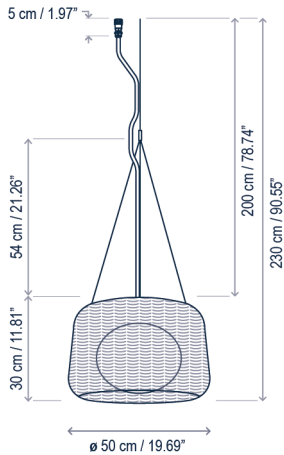

Outrack | Luminarias 24 VDC / 24 VDC Luminaires

4

Elegir luminarias (2400K estándar / 2700K o 3000K bajo demanda)
Selecting Luminaires (2400K standard / 2700K or 3000K upon request)

Spotlight (2700K estándar) / (3000K bajo demanda)
Spotlight (2700K standard) / (3000K upon request)

• **Fora S**
IP66 | 22,6W | 2350 lm
fuente de luz / light source