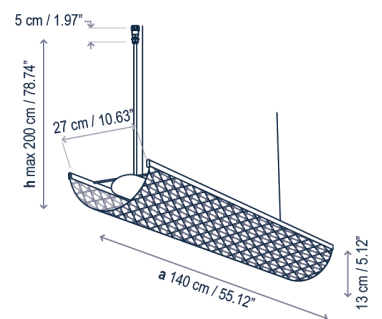

• **Nans Balis S/140**
IP54 | 44W | 4400 lm
fuente de luz / light source