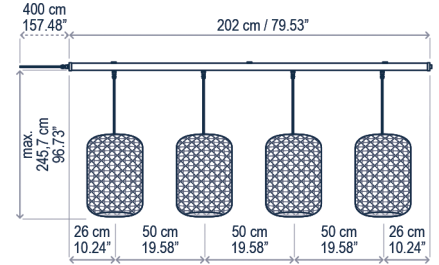

Outrack | Nans PF/31.2/4L