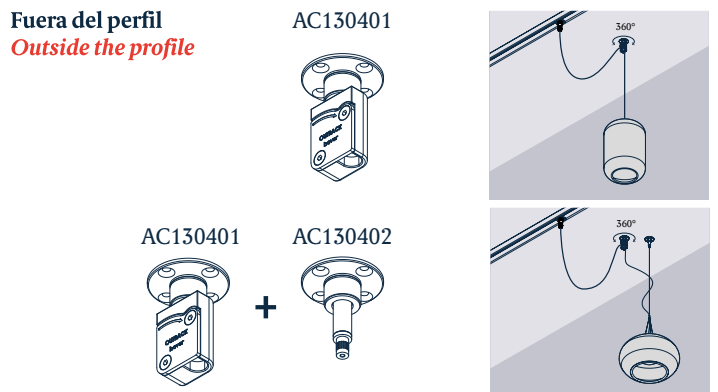

Los perfiles están disponibles en 3 tamaños y se pueden conectar entre ellos a través de un cable conector o una unión lineal. Las luminarias colgantes, pueden instalarse en el carril o podemos desplazarlas fuera de él, lo que nos permite un mayor margen de posicionamiento en nuestras instalaciones.

4 Elegir luminarias (2400K) / *Selecting Luminaires (2400K)*

5 Elegir los elementos de fijación de las luminarias / *Selecting luminaire fixing components*

En el perfil
On the profile

Fuera del perfil
Outside the profile