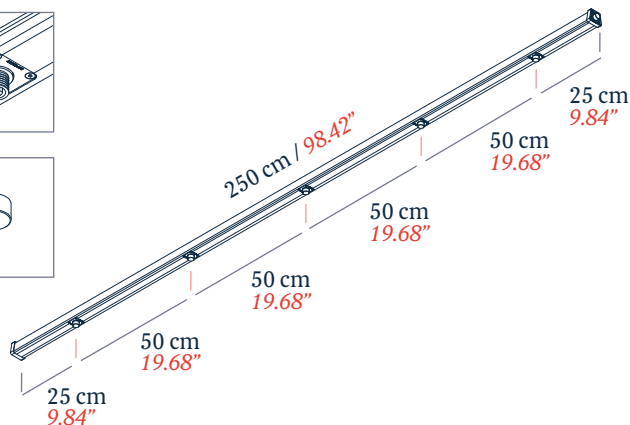

Outrack 250 cm
(completo 5 tomas + 7 tapones)
Outrack rail 250 cm
(5 connecting points + 7 connection covers)

Ref AC130001
AC130001U

5 Conectores
5 connecting points

7 Tapones
7 connection covers

Todos los conectores de OUTRACK incorporan tapones de cierre y junta. Así podemos garantizar que en el caso de que un conector no se use, estos queden protegidos contra el agua y garantizar el IP.

¡Le recomendamos que guarde estos tapones!

All OUTRACK connectors feature joint and stopping plugs. Thus, if a connector is unused, this guarantees they are protected against water and the IP is maintained.

Remember to keep those plugs!