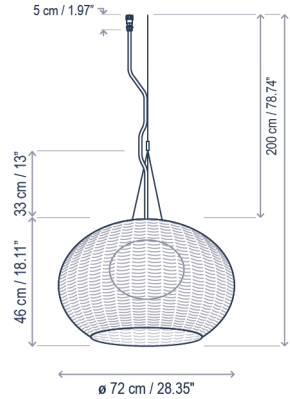

• **Garota S/02**
IP66 | 22,6W | 2350 lm
fuente de luz / light source