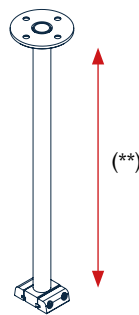

Los perfiles están disponibles en 3 tamaños y se pueden conectar entre ellos a través de un cable conector o una unión lineal. Las luminarias colgantes, pueden instalarse en el carril o podemos desplazarlas fuera de él, lo que nos permite un mayor margen de posicionamiento en nuestras instalaciones.

Ref AC130203/*10
Ref AC130203/*20
Ref AC130203/*30
Ref AC130203/*40
Ref AC130203/*50

*Ver unidades necesarias por perfil
**See units necessary per profile*

(**) longitud de la tija en cm.
*(**) length of the stem in cm*