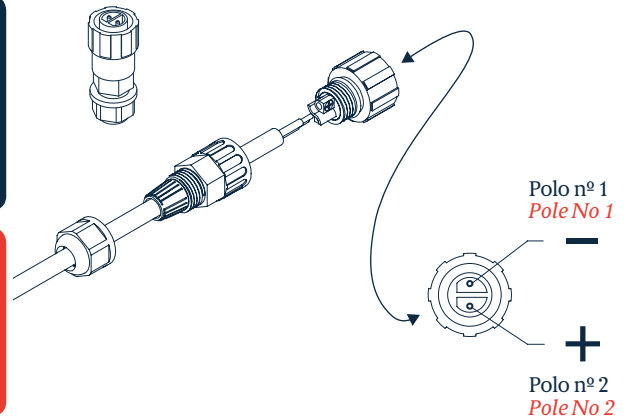

Important!

Luminaires are supplied with 2m of cable and connectors. Follow installation points in the 24V system section (luminaires) in the assembly instructions. For longer cable lengths, 3m and 6m lengths are available on request. Cable length can be cut to size on site.