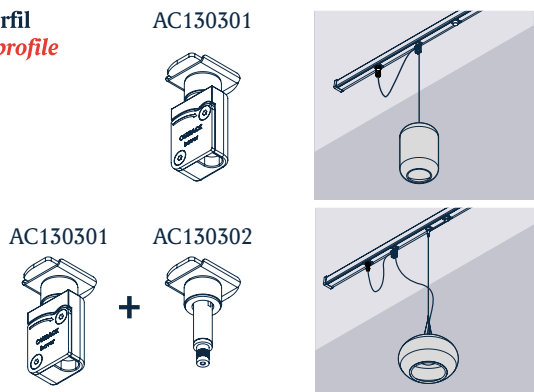

Los perfiles están disponibles en 3 tamaños y se pueden conectar entre ellos a través de un cable conector o una unión lineal. Las luminarias colgantes, pueden instalarse en el carril o podemos desplazarlas fuera de él, lo que nos permite un mayor margen de posicionamiento en nuestras instalaciones.

0 Planificar la instalación / *Planning the installation*

1 Elegir los perfiles / *Selecting profiles*

2 Elegir los elementos de continuidad eléctrica / *Selecting electrical continuity components*

3 Elegir los elementos de fijación del carril / *Selecting track fixing components*

4 Elegir luminarias (2400K) / *Selecting Luminaires (2400K)*

5 Elegir los elementos de fijación de las luminarias / *Selecting luminaire fixing components*

En el perfil
On the profile

Fuera del perfil
Outside the profile