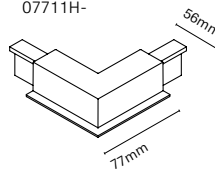

Accessories

07707H-	Right power supply
07708H-	Left power supply
07709H-	Central power supply
07704H-	Contact joint
07712H-	Internal 90° connector
07711H-	External 90° connector
07706H-	End Cap
07717*	False Ceiling Anchor for recessed track
07309H-	Suspension kit (3m-1 uds)
07301-	Universal connector

Colour	
0	White
1	Black

07712H-
07711H-