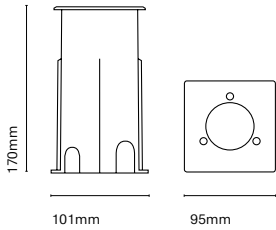

ES

Esta es la familia más amplia y extensa de downlights de suelo dentro de nuestra colección Nexia Outdoor. Con un mismo diseño conseguimos de 3.5W a 25W y gracias a su instalación en suelo queda totalmente integrado en el espacio.

FR

La famille des downlights au sol la plus large et étendue de notre collection Nexia Outdoor. Avec le même design nous obtenons des puissances de 3,5W à 25W, et grâce à son installation au sol elle est totalement intégrée dans l'espace.

IT

È la famiglia di Downlight più ampia e più estesa della nostra collezione Nexia Outdoor. Con lo stesso disegno otteniamo da 3.5W a 25W e grazie all'installazione a pavimento rimane perfettamente integrata nello spazio.

24020-