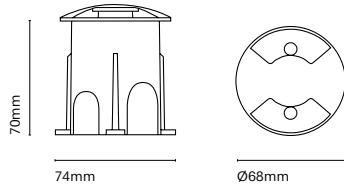

24001-

24002-

24003-

24004-

	Colour	CRI/Temp.	Angle	Led
24001-	8 Aluminium	C 90 / 3000K	1 12°	0 180 lm / 3W
24002-		N 90 / 4000K	2 24°	
			3 36°	

	Colour	CRI/Temp.	Led
24003-	8 Aluminium	C 90 / 3000K	0 180 lm / 3W
24004-		N 90 / 4000K	

Cable 5m

09226- Driver 700mA / 4W, 100-277V (49x27x20mm)

Must be installed inside a watertight junction box.