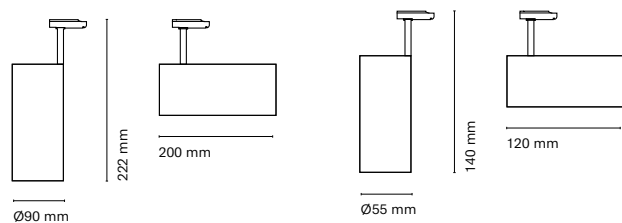

CO330B-0
CO430B-0
CO330B-1
CO430B-1

CO007D-0
CO007D-1