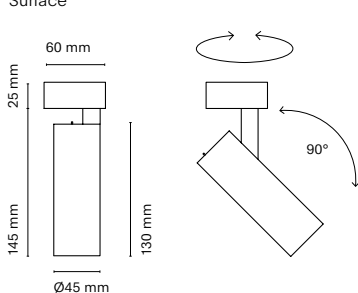

26025-
Surface