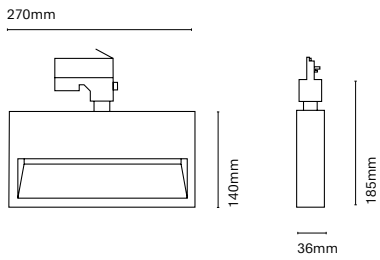

06315-
Slide L Wallwasher Track