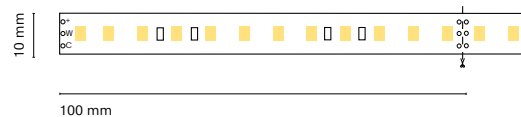

Big Ben IP67

Perfect ambient lighting for the creation of different environments thanks to its tunable white system. Suitable for outdoor use.

Voltage 24V	Warranty 5 years
LED type 3528	Lifetime 40.000h L80B20
IP IP67	PCB Thickness 2 oz

	Temperature	Density	Lumen output	Power
15597-24	2900-6500K	120 leds/m	600/700lm/m	19,2 W/m

Recommended length (max.) 5 m
Profile Essential
Dimension 5000x12x4mm
Cut 100 mm /12 LED