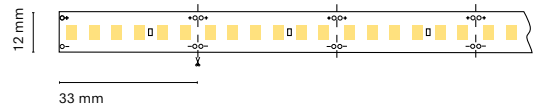

- 5 m
- Essential
- 33 mm
- 3 years

	Temperature	Density	Lumen output	Power
21132-G	2700K	140 leds/m	1110 lm/m	9,6 W/m
21132-C	3000K	140 leds/m	1140 lm/m	9,6 W/m
21132-N	4000K	140 leds/m	1160 lm/m	9,6 W/m
21132-C/30	3000K	140 leds/m	1140 lm/m	9,6 W/m
21132-N/30	4000K	140 leds/m	1160 lm/m	9,6 W/m

Recommended length (max.) 6 m
Profile Recommended
Dimension 5000x10x4mm
Cut 50 mm / 7 LED
Roll 10m for 3000 / 4000K