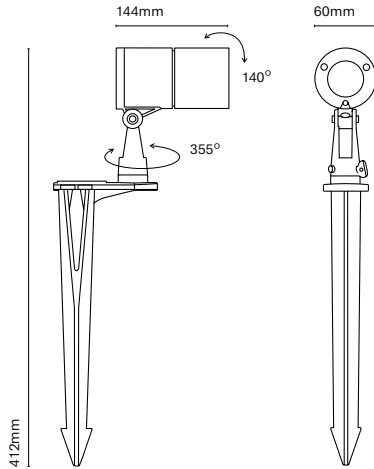

ES
Ronda ha sido diseñada para crear luz de proyección y ser instalado en las zonas de jardín con tija o en formato applique de pared. Con sus 4 ángulos de apertura y 5 potencias diferentes podemos abarcar cualquier proyecto.

FR
Ronda a été conçue pour créer une lumière de projection et pour être installé dans des jardins, soit avec une tige ou comme une applique murale. Avec ses deux angles d'ouverture et trois puissances différentes nous pouvons couvrir tous les projets.

IT
Ronda è stata pensata per proiettare la luce ed essere installata nei giardini come picchetto o come applique. Ha 4 angoli d'apertura e 5 potenze per soddisfare qualsiasi esigenza.

24101-