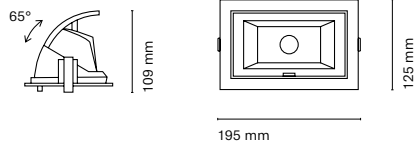

Pull Out SQ

03350-