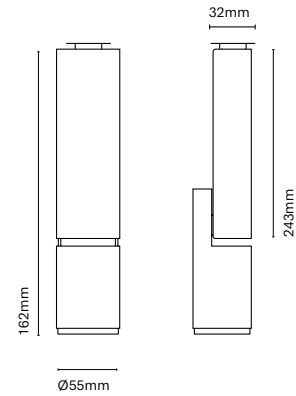

Index protection IP20	Colour temp. 2700K / 3000K / 4000K
Step McAdam 3-SDCM	Technology LED
Driver Included	Guarantee 5 years
CRI > 90	Class I
Lifetime 50.000h L80B20	Voltage 230V

06504-
BCN 50 Spotlight Base

06505-
BCN 50 Spotlight Track

06506-
BCN 50 Tubular Spotlight Base

06507-
BCN 50 Tubular Spotlight Track

Honeycomb available for greater visual comfort.

Play with the front rings in special finishes to create unique and friendly atmospheres.

	Colour	CRI/Temp.	Angle	Led	Dimming
06504-	0 White	H 90 / 2700K	2 20°	0 760 lm / 6W **	On-Off
06505-	1 Black	E 90 / 3000K	4 40°	1 1030 lm / 9W	N* Dali no-push
	2 Grey	F 90 / 4000K	6 60°	2 1330 lm / 13W (*)	R* Edge cut
P	Aluminium	D* 90 / 18-30K			

* Dim to warm (1800K – 3000K): Only available with 6W dimmable version.

** Dim to warm 635lm / 6W

(*)13W are not available in Dali dimming

	Colour	CRI/Temp.	Angle	Led
06506-	0 White	H 90 / 2700K	2 20°	0 760 lm / 6W
06507-	1 Black	E 90 / 3000K	4 40°	1 1030 lm / 9W
	2 Grey	F 90 / 4000K	6 60°	2 1330 lm / 13W (*)
P	Aluminium			

Accessories

06585- Honeycomb

06586- Front Ring	Colour	
	● 0	White
	● 1	Black
	● 2	Grey
	● A	Copper
	● D	Gold
	● R	Red
	● G	Graphite