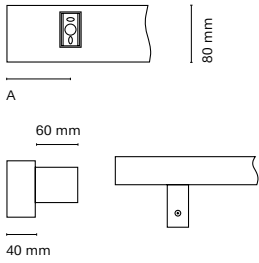

16206-
Infinity Frame Opal IP43 1700mm

16216-
Infinity Microprismatic IP43 1700mm

16207-
Infinity Frame Opal IP43 1980mm

16217-
Infinity Microprismatic IP43 1980mm

16401 - A = 145 mm
 16402 - A = 285 mm
 16403 - / 16404 - A = 210 mm