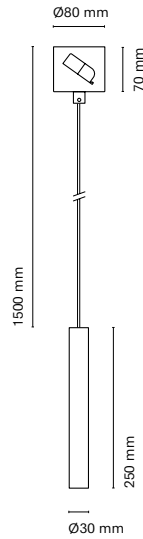

BCN 30 Air

06741-
Bcn 30 Air 250 mm
(False ceiling)

06742-
Bcn 30 Air 350 mm
(False ceiling)

06743-
Bcn 30 Air 450 mm
(False ceiling)

06751-
Bcn 30 Air 250 mm
(Canopy)

06752-
Bcn 30 Air 350 mm
(Canopy)

06753-
Bcn 30 Air 450 mm
(Canopy)