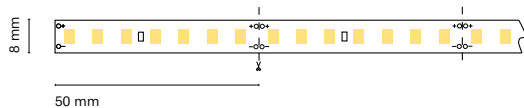

Temperature	Density	Lumen output	Power
21052-H	2700K	140 leds/m	1090 lm/m	9,6 W/m
21052-E	3000K	140 leds/m	1100 lm/m	9,6 W/m
21052-F	4000K	140 leds/m	1160 lm/m	9,6 W/m

Recommended length (max.) 6 m
Profile Recommended
Dimension 5000x8x2mm
Cut 50 mm / 7 LED