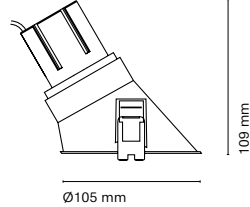

00402-
Tolva L ASYM

6/9 W

13 W