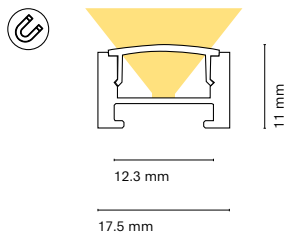

Inner dimension
12.3 mm

Maximum power
20W

	Colour	Lenght
22003-	0 White	200 200 cm
	1 Black	150 150 cm
	8 Silver	100 100 cm
		050 50 cm

22005

Plate for curved diffuser

ES Platina para difusor curvo
FR Plaque pour diffuseur courbe
IT Platina per diffusore sterno