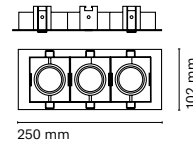

Kardan L

Colour

02431-	0GX5.3	White
	1GX5.3	Black
	8GX5.3	Aluminum

Colour

02432-	0GX5.3	White
	1GX5.3	Black
	8GX5.3	Aluminum

Colour

02433-	0GX5.3	White
	1GX5.3	Black
	8GX5.3	Aluminum

Kardan S

Colour

02411-	0GU	White
	1GU	Black
	8GU	Grey

Colour

02412-	0GU	White
	1GU	Black
	8GU	Grey

Colour

02413-	0GU	White
	1GU	Black
	8GU	Grey