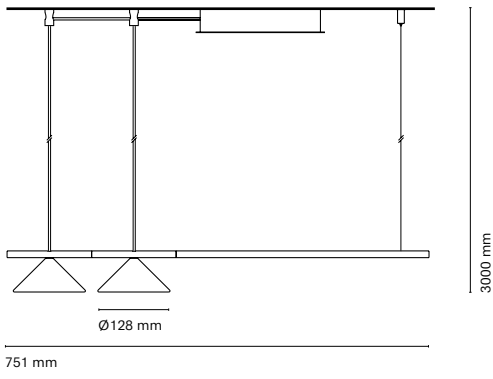

32151- Surface
32181- Recessed