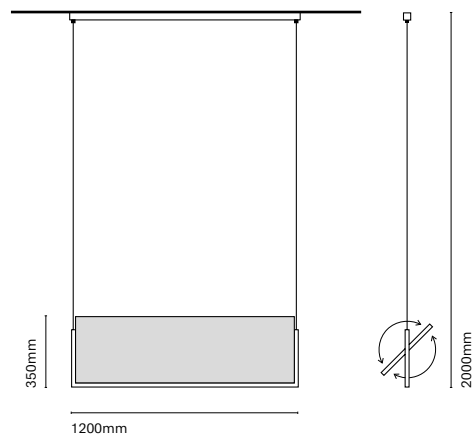

31226-
Mobile 1200 acoustic

• Customization options available under request:
Special colors (minimum units)