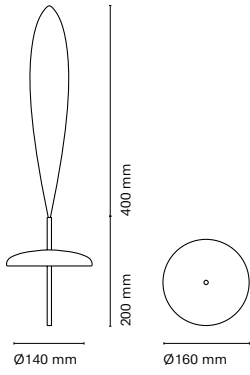

31103-

	Colour	CRI/Temp.	Led
31103-	● 1 Black (RAL 9011)	S 80 / 23-27-30K	0 500lm / 3W
	● B Blue Grey (RAL 7031)		
	● C Coral Red (RAL 3016)		
	● J Cement Grey (RAL 7033)		
	● P Pebble Grey (RAL 7032)		
	● Q Honey Yellow (RAL 1005)		

Accessories

31090-0	Multi-Charger 5V 50W with 6 Usb-A

• Customization options available under request:
Special colors (minimum units)