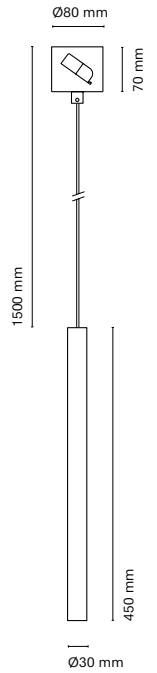

BCN 30 Air

06741-
Bcn 30 Air 250 mm
(False ceiling)

06742-
Bcn 30 Air 350 mm
(False ceiling)

06743-
Bcn 30 Air 450 mm
(False ceiling)

06751-
Bcn 30 Air 250 mm
(Canopy)

06752-
Bcn 30 Air 350 mm
(Canopy)

06753-
Bcn 30 Air 450 mm
(Canopy)