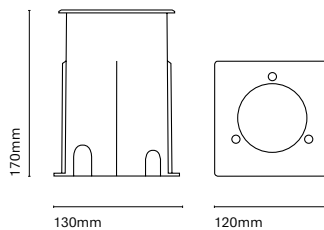

ES

Esta es la familia más amplia y extensa de downlights de suelo dentro de nuestra colección Nexia Outdoor. Con un mismo diseño conseguimos de 3.5W a 25W y gracias a su instalación en suelo queda totalmente integrado en el espacio.

FR

La famille des downlights au sol la plus large et étendue de notre collection Nexia Outdoor. Avec le même design nous obtenons des puissances de 3,5W à 25W, et grâce à son installation au sol elle est totalement intégrée dans l'espace.

IT

È la famiglia di Downlight più ampia e più estesa della nostra collezione Nexia Outdoor. Con lo stesso disegno otteniamo da 3.5W a 25W e grazie all'installazione a pavimento rimane perfettamente integrata nello spazio.

24020-

24021-

24022-

24023-

	Colour	CRI/Temp.	Angle	Led
24020-	8 Aluminium	C 80 / 3000K	1 15°	0 450 lm / 3,4W
			2 24°	
			3 36°	

	Colour	CRI/Temp.	Angle	Led
24021-	8 Aluminium	C 80 / 3000K	1 15°	0 700 lm / 6W
			2 24°	
			3 36°	

	Colour	CRI/Temp.	Angle	Led
24022-	8 Aluminium	C 80 / 3000K	1 15°	0 450 lm / 3,4W
			2 24°	
			3 36°	

	Colour	CRI/Temp.	Angle	Led
24023-	8 Aluminium	C 80 / 3000K	1 15°	0 750 lm / 5,4W
			2 24°	
			3 36°