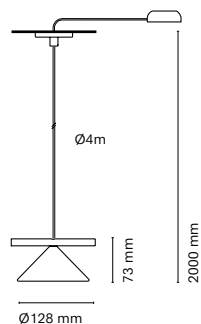

Belle single

32111-

32112-

32113-

32121-

32122-

32123-

	Colour	CRI/Temp.	Led	Dimming
32111-	● 1 Graphite Black	H 90 / 2700K	1 975lm / 7W	On-Off
32112-	● E Silk Grey (RAL 7044)	E 90 / 3000K		N* Dali push
32113-	● J Cement Grey (RAL 7033)	F 90 / 4000K		
	● L Stone Brown (RAL 7009)			
	● S Rex Oxide (RAL 3009)			

* maximum height 2m

	Colour	CRI/Temp.	Led	Dimming
32121-	● 1 Graphite Black	H 90 / 2700K	1 975lm / 7W	On-Off
32122-	● E Silk Grey (RAL 7044)	E 90 / 3000K		R Edge Cut
32123-	● J Cement Grey (RAL 7033)	F 90 / 4000K		N Dali no-push
	● L Stone Brown (RAL 7009)			
	● S Rex Oxide (RAL 3009)