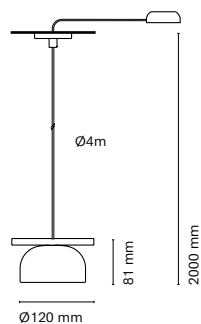

Belle single

32111-

32112-

32113-

32121-

32122-

32123-

	Colour	CRI/Temp.	Led	Dimming
32111-	● 1 Graphite Black	H 90 / 2700K	1 975lm / 7W	On-Off
32112-	● E Silk Grey (RAL 7044)	E 90 / 3000K		N* Dali push
32113-	● J Cement Grey (RAL 7033)	F 90 / 4000K		
	● L Stone Brown (RAL 7009)			
	● S Rex Oxide (RAL 3009)			

* maximum height 2m

	Colour	CRI/Temp.	Led	Dimming
32121-	● 1 Graphite Black	H 90 / 2700K	1 975lm / 7W	On-Off
32122-	● E Silk Grey (RAL 7044)	E 90 / 3000K		R Edge Cut
32123-	● J Cement Grey (RAL 7033)	F 90 / 4000K		N Dali no-push
	● L Stone Brown (RAL 7009)			
	● S Rex Oxide (RAL 3009)