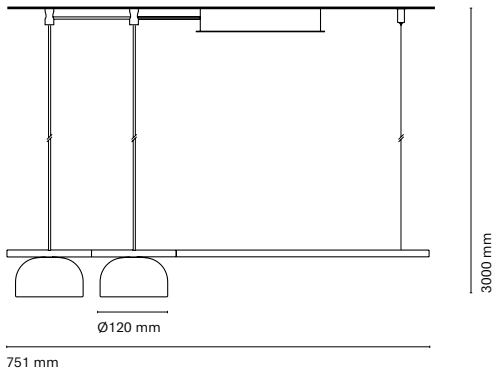

32153- Surface
32183- Recessed