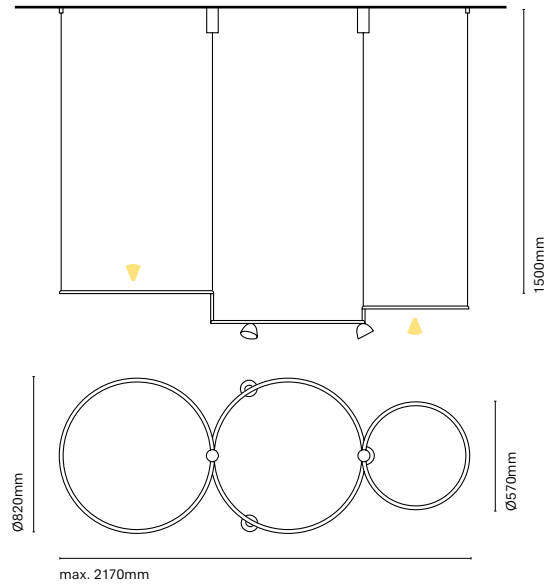

31535-
Aros Triple *

* Two light points are required

	Colour	CRI/Temp.	Led	Dimming
31501-	1 Black	G 80 / 2700K	2 2740lm / 27W	On-Off
		C 80 / 3000K		
31512-	1 Black	C 80 / 3000K	2 4090+1240lm / 34+15W	On-Off
31523-	1 Black	C 80 / 3000K	3 6830lm / 61W	On-Off
31535-	1 Black	C 80 / 3000K	3 6830 + 1860lm / 61+22W	On-Off