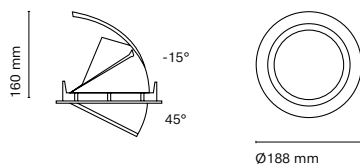

Index protection
IP20

Flicker
Flicker free

Step McAdam
2-SDCM

Driver
Included

CRI
> 90

Lifetime
50.000h L80B20

Colour temp.
2700K / 3000K /
3500K / 4000K

Technology
LED

Guarantee
5 years

Class
II

Voltage
230V

Bluetooth
>20m

Cut-out
175mm / 127mm

03330-

03340-

	Colour	CRI/Temp.	Angle	Led	Dimming	Emergency
03330-	0 White	G 80 / 2700K	1 10°	2 1500 lm / 12W	- On-Off	- No Emergency
	1 Black	C 80 / 3000K	2 20°	3 2000 lm / 18W	D Dali push	EM Kit 1h
	2 Grey	N 80 / 4000K	3 40°	4 3000 lm / 25W	B Bluetooth	
		H 90 / 2700K	7 70°	5 4000lm / 33W	Z Zigbee	
		E 90 / 3000K		6 5000lm / 40W	N Dali no-push	
		F 90 / 4000K				
		W 90 / 3500K*				

* From 1500lm to 4000lm

	Colour	CRI/Temp.	Angle	Led	Dimming	Emergency
03330- Special Food Retail	0 White	B Bakery	1 10°	3 2000 lm	- On-Off	- No Emergency
	1 Black	M Meat	3 40°	4 3000 lm	D Dali push	EM Kit 1h
	2 Grey	P Fish	7 70°		B Bluetooth	
		V Fruit			Z Zigbee	
		R Retail			N Dali no-push	

	Colour	CRI/Temp.	Angle	Led	Dimming	Emergency
03340-	0 White	H 90 / 2700K	1 10°	2 1400 lm / 12,5W	- On-Off	- No Emergency
	1 Black	E 90 / 3000K	3 40°	3 1800 lm / 18W	D Dali push	EM Kit 1h
	2 Grey	F 90 / 4000K			B Bluetooth	
					Z Zigbee	
				N Dali no-push