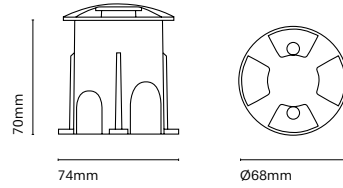

24001-

24002-

24003-

24004-

	Colour	CRI/Temp.	Angle	Led
24001-	8 Aluminium	C 90 / 3000K	1 12°	0 180 lm / 3W
24002-		N 90 / 4000K	2 24°	
			3 36°	

	Colour	CRI/Temp.	Led
24003-	8 Aluminium	C 90 / 3000K	0 180 lm / 3W
24004-		N 90 / 4000K	

Cable 5m

09226- Driver 700mA / 4W, 100-277V (49x27x20mm)

Must be installed inside a watertight junction box.