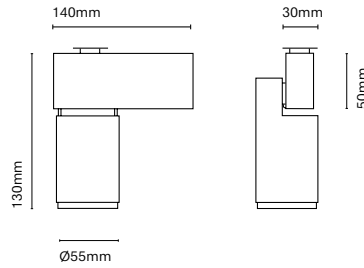

Index protection IP20	Colour temp. 2700K / 3000K / 4000K
Step McAdam 3-SDCM	Technology LED
Driver Included	Guarantee 5 years
CRI > 90	Class I
Lifetime 50.000h L80B20	Voltage 230V

06504-
BCN 50 Spotlight Base

06505-
BCN 50 Spotlight Track

06506-
BCN 50 Tubular Spotlight Base

06507-
BCN 50 Tubular Spotlight Track

Honeycomb available for greater visual comfort.

Play with the front rings in special finishes to create unique and friendly atmospheres.

	Colour	CRI/Temp.	Angle	Led	Dimming
06504-	0 White	H 90 / 2700K	2 20°	0 760 lm / 6W **	On-Off
06505-	1 Black	E 90 / 3000K	4 40°	1 1030 lm / 9W	N* Dali no-push
	2 Grey	F 90 / 4000K	6 60°	2 1330 lm / 13W (*)	R* Edge cut
P	Aluminium	D* 90 / 18-30K			

* Dim to warm (1800K – 3000K): Only available with 6W dimmable version.

** Dim to warm 635lm / 6W

(*)13W are not available in Dali dimming

	Colour	CRI/Temp.	Angle	Led
06506-	0 White	H 90 / 2700K	2 20°	0 760 lm / 6W
06507-	1 Black	E 90 / 3000K	4 40°	1 1030 lm / 9W
	2 Grey	F 90 / 4000K	6 60°	2 1330 lm / 13W (*)
P	Aluminium			

Accessories

06585- Honeycomb

06586- Front Ring	Colour	
	● 0	White
	● 1	Black
	● 2	Grey
	● A	Copper
	● D	Gold
	● R	Red
	● G	Graphite