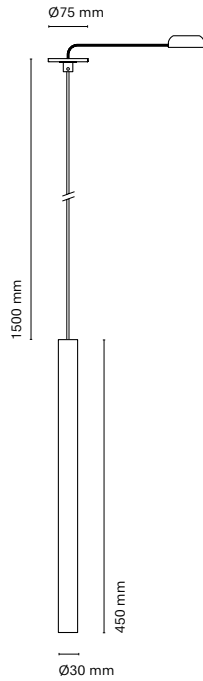

BCN 30 Air

06741-
Bcn 30 Air 250 mm
(False ceiling)

06742-
Bcn 30 Air 350 mm
(False ceiling)

06743-
Bcn 30 Air 450 mm
(False ceiling)

06751-
Bcn 30 Air 250 mm
(Canopy)

06752-
Bcn 30 Air 350 mm
(Canopy)

06753-
Bcn 30 Air 450 mm
(Canopy)