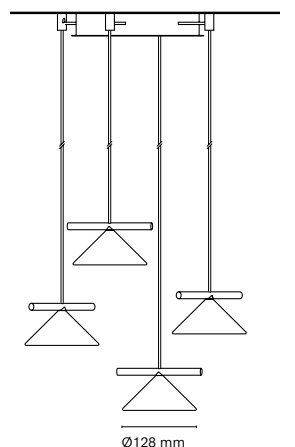

Belle chandelier

32131-

32132-

32133-

32134-

	Colour	CRI/Temp.	Led	Dimming
32131-	● 1 Graphite Black	H 90 / 2700K	3 3x 975lm / 3x 7W	On-Off
	● E Silk Grey (RAL 7044)	E 90 / 3000K		R Edge Cut
	● J Cement Grey (RAL 7033)	F 90 / 4000K		N Dali no-push
	● L Stone Brown (RAL 7009)			
	● S Rex Oxide (RAL 3009)			

	Colour	CRI/Temp.	Led	Dimming
32132-	● 1 Graphite Black	H 90 / 2700K	4 4x 975lm / 4x 7W	On-Off
	● E Silk Grey (RAL 7044)	E 90 / 3000K		R Edge Cut
	● J Cement Grey (RAL 7033)	F 90 / 4000K		N Dali no-push
	● L Stone Brown (RAL 7009)			
	● S Rex Oxide (RAL 3009)			

	Colour	CRI/Temp.	Led	Dimming
32133- 32134-	● 1 Graphite Black	H 90 / 2700K	6 6x 975lm / 6x 7W	On-Off
	● E Silk Grey (RAL 7044)	E 90 / 3000K		R Edge Cut
	● J Cement Grey (RAL 7033)	F 90 / 4000K		N Dali no-push
	● L Stone Brown (RAL 7009)			
	● S Rex Oxide (RAL 3009)