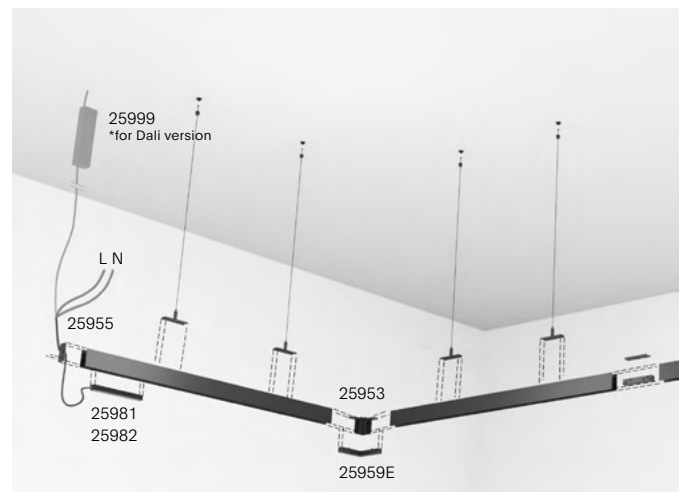

B) Internal power supply option

* A) and B) are excluding