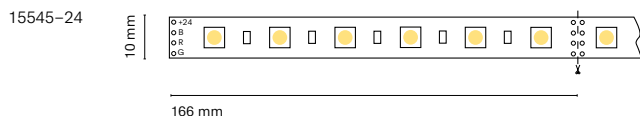

5 m Rec 100 / 166 mm 5 years

ES
Gran variedad de colores para generar luz de ambiente en formato RGB, apta para uso exterior

FR
Large gamme de couleurs pour générer une lumière ambiante au format RBB, adaptée à une utilisation en extérieur.