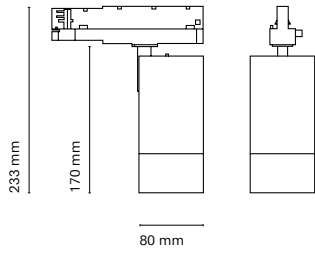

26111-
26112-
26113-

	Colour	CRI/Temp.	Angle	Led	Dimming
26111-	0 White	S 90 / 2700K	Z Zoom 20-60°	4 3000lm / 30W	M Manual dimming
	1 Black	90 / 3000K