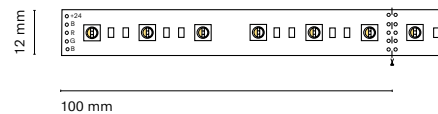

- 5 m
- Essential
- 100 mm
- 5 years

ES Mayor gama de colores para generar luz de ambiente en formato RGB + blanco (3000K/4000K/6000K).

FR Large gamme de couleurs pour générer une lumière ambiante au format RGB + blanc (3000K/4000K/6000K).

IT Ampia gamma di colori per generare una luce dell' ambiente in RGB + bianco (3000K / 4000K / 6000K)