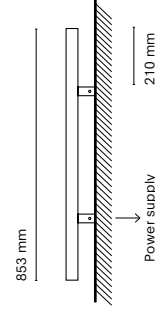

16403 -
Infinity Wall 853mm
3 Modules