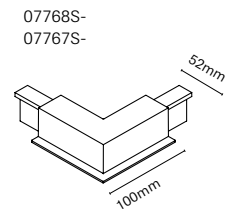

07790S-	Track 100cm
07755S-	Track 200cm
07756S-	Track 300cm

Colour	
0	White
1	Black