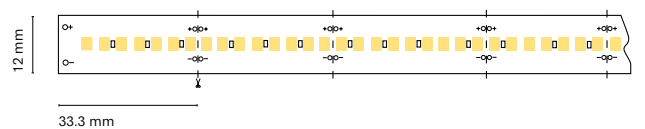

Temperature	Density	Lumen output	Power
21073-G	2700K	240 leds/m	5780 lm/m	40 W/m
21073-C	3000K	240 leds/m	6190 lm/m	40 W/m
21073-N	4000K	240 leds/m	6430 lm/m	40 W/m

Recommended length (max.) 3 m
Profile Essential
Dimension 5000x12x2mm
Cut 33,3 mm / 8 LED