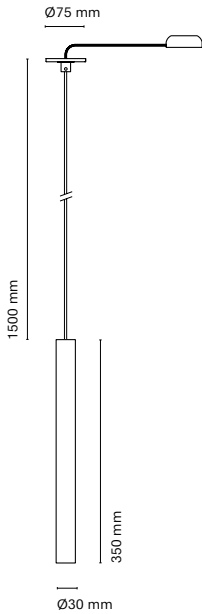

BCN 30 Air

06741-
Bcn 30 Air 250 mm
(False ceiling)

06742-
Bcn 30 Air 350 mm
(False ceiling)

06743-
Bcn 30 Air 450 mm
(False ceiling)

06751-
Bcn 30 Air 250 mm
(Canopy)

06752-
Bcn 30 Air 350 mm
(Canopy)

06753-
Bcn 30 Air 450 mm
(Canopy)