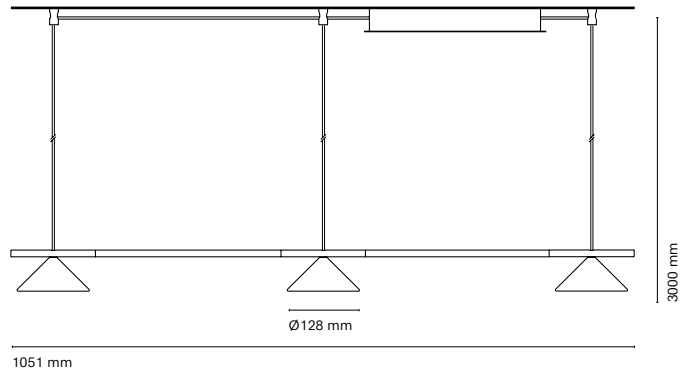

32154- Surface
32184- Recessed