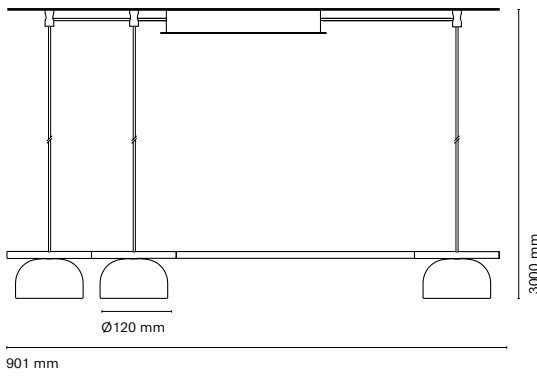

32156- Surface
32186- Recessed