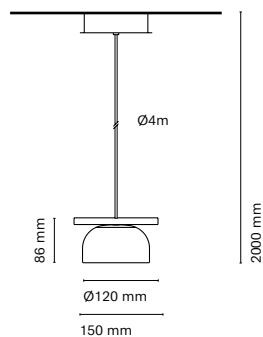

Belle single

32111-

32112-

32113-

32121-

32122-

32123-

	Colour	CRI/Temp.	Led	Dimming
32111-	● 1 Graphite Black	H 90 / 2700K	1 975lm / 7W	On-Off
32112-	● E Silk Grey (RAL 7044)	E 90 / 3000K		N* Dali push
32113-	● J Cement Grey (RAL 7033)	F 90 / 4000K		
	● L Stone Brown (RAL 7009)			
	● S Rex Oxide (RAL 3009)			

* maximum height 2m

	Colour	CRI/Temp.	Led	Dimming
32121-	● 1 Graphite Black	H 90 / 2700K	1 975lm / 7W	On-Off
32122-	● E Silk Grey (RAL 7044)	E 90 / 3000K		R Edge Cut
32123-	● J Cement Grey (RAL 7033)	F 90 / 4000K		N Dali no-push
	● L Stone Brown (RAL 7009)			
	● S Rex Oxide (RAL 3009)