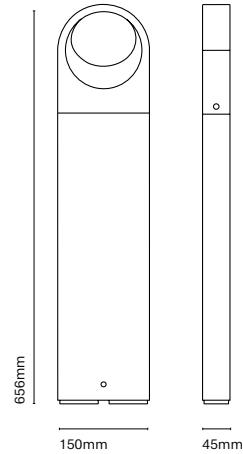

24430-
with accessory 24492-Y

	Colour	CRI/Temp.	Led
24430-	● Y Anthracite	G 80 / 2700K	0 800 lm / 6W
24431-	● X Oxide	C 80 / 3000K	
	● 0 White	N 80 / 4000K	

Accessories

	Colour
24491-	● Y Anthracite
24492-	● X Oxide
	● 0 White
24493-