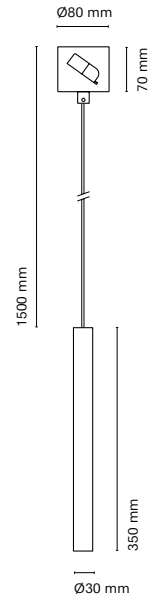

BCN 30 Air

06741-
Bcn 30 Air 250 mm
(False ceiling)

06742-
Bcn 30 Air 350 mm
(False ceiling)

06743-
Bcn 30 Air 450 mm
(False ceiling)

06751-
Bcn 30 Air 250 mm
(Canopy)

06752-
Bcn 30 Air 350 mm
(Canopy)

06753-
Bcn 30 Air 450 mm
(Canopy)