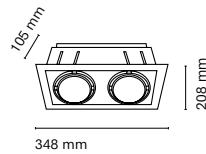

Kardan L

Colour

02431-	0GX5.3	White
	1GX5.3	Black
	8GX5.3	Aluminum

Colour

02432-	0GX5.3	White
	1GX5.3	Black
	8GX5.3	Aluminum

Colour

02433-	0GX5.3	White
	1GX5.3	Black
	8GX5.3	Aluminum

Kardan S

Colour

02411-	0GU	White
	1GU	Black
	8GU	Grey

Colour

02412-	0GU	White
	1GU	Black
	8GU	Grey

Colour

02413-	0GU	White
	1GU	Black
	8GU	Grey