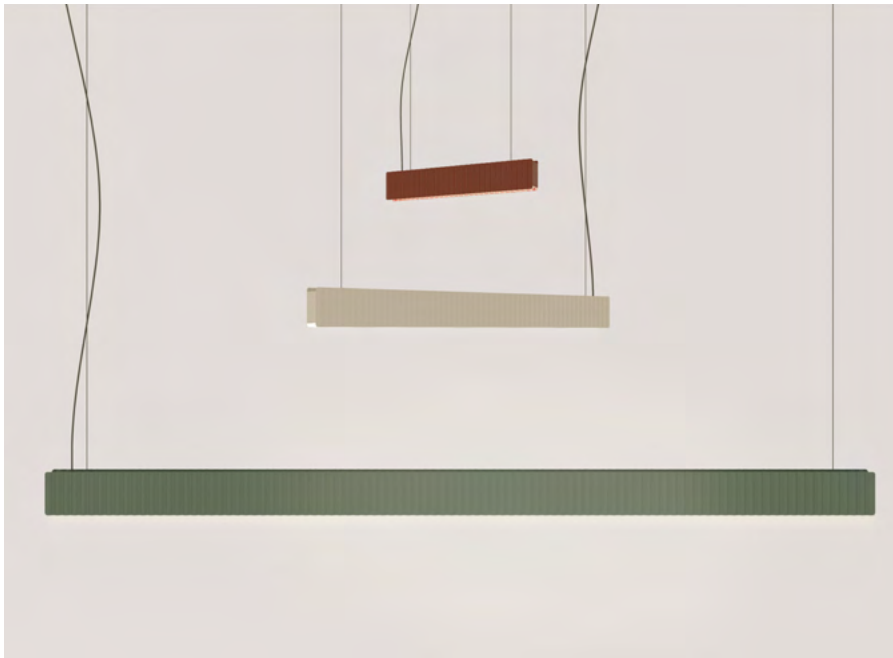

Colour	CRI/Temp.	Led	Dimming	Emergency
31602-	● C Coral Red (RAL 3016)	H 90 / 2700K	L 1541 lm / 13W	- On-Off	No Emergency
	● M Grey Blue (RAL 5008)	E 90 / 3000K	H 2827 lm / 23,8W	D* Dali push	EM Kit 1h
	● J Cement Grey (RAL 7033)	F 90 / 4000K	A* 2150-2280 lm / 14,2W	B* Bluetooth	
	● E Silk Grey (RAL 7044)	T* 80 / 27-65K	B* 3040-3240 lm / 21,4W	C Cord Switch	

	Colour	CRI/Temp.	Led	Dimming	Emergency
31604-	● C Coral Red (RAL 3016)	H 90 / 2700K	L 3082 lm / 26W	- On-Off	No Emergency
	● M Grey Blue (RAL 5008)	E 90 / 3000K	H 5654 lm / 47,6W	D* Dali push	EM Kit 1h
	● J Cement Grey (RAL 7033)	F 90 / 4000K	A* 4300-4560 lm / 28,4W	B* Bluetooth	
	● E Silk Grey (RAL 7044)	T* 80 / 27-65K	B* 6080-6480 lm / 42,8W	C Cord Switch	

* Asterisk indicates the combination Tuneable White

• Customization options available under request:
Special colors (minimum units)