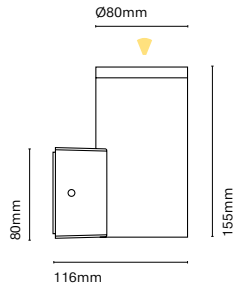

24401-

24402-

24403-

24410-

24411-

24412-

	Colour	CRI/Temp.	Angle	Led
24410-	● Y Anthracite	G 80 / 2700K	1 15°	2 1500 lm x2 /
	● X Oxide	C 80 / 3000K	3 36°	2x 13W
	● 0 White	N 80 / 4000K	5 50°	

	Colour	CRI/Temp.	Angle	Led
24411-	● Y Anthracite	G 80 / 2700K	2 20°	3 2500 lm x2 /
	● X Oxide	C 80 / 3000K	4 40°	2x 18W
	● 0 White	N 80 / 4000K	7 70°	

	Colour	CRI/Temp.	Angle	Led
24412-	● Y Anthracite	G 80 / 2700K	2 20°	4 3400 lm x2 / 2x 25,5W
	● X Oxide	C 80 / 3000K	4 40°	
	● 0 White	N 80 / 4000K	6 60°