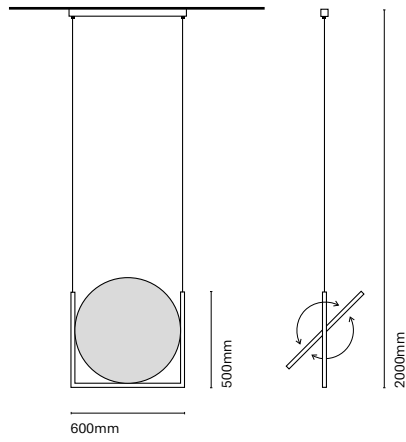

31211-
Mobile 600 acoustic