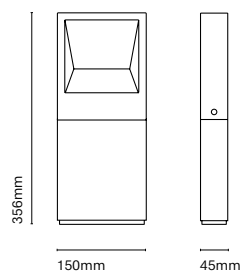

24431-
with accessory 24491-Y

	Colour	CRI/Temp.	Led
24430-	● Y Anthracite	G 80 / 2700K	0 800 lm / 6W
24431-	● X Oxide	C 80 / 3000K	
	● 0 White	N 80 / 4000K	

Accessories

	Colour
24491-	● Y Anthracite
24492-	● X Oxide
	● 0 White
24493-