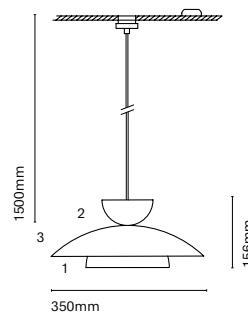

31350-
Tires Model 4 Recessed