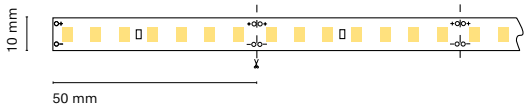

- 6 m
- Rec
- 50 mm
- 3 years

	Temperature	Density	Lumen output	Power
21134-G	2700K	240 leds/m	1960 lm/m	19,2 W/m
21134-C	3000K	240 leds/m	2010 lm/m	19,2 W/m
21134-N	4000K	240 leds/m	2050 lm/m	19,2 W/m
21134-C/30	3000K	240 leds/m	2010 lm/m	19,2 W/m
21134-N/30	4000K	240 leds/m	2050 lm/m	19,2 W/m

Recommended length (max.) 5 m
Profile Essential
Dimension 5000x12x4mm
Cut 25 mm / 6 LED
Roll 10m for 3000 / 4000K