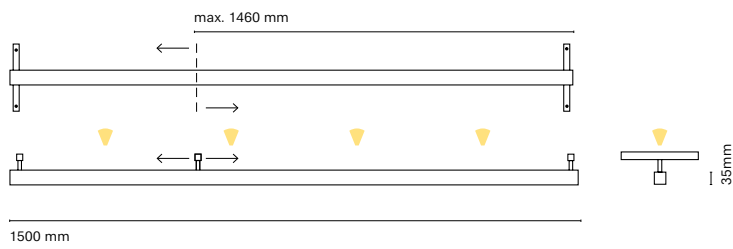

25135E-
48V H.Opal Lineal Indirect 1500 mm