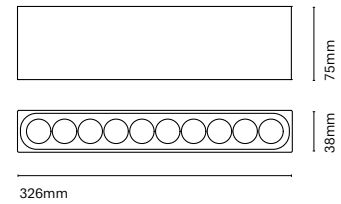

24232-
Vlok Down