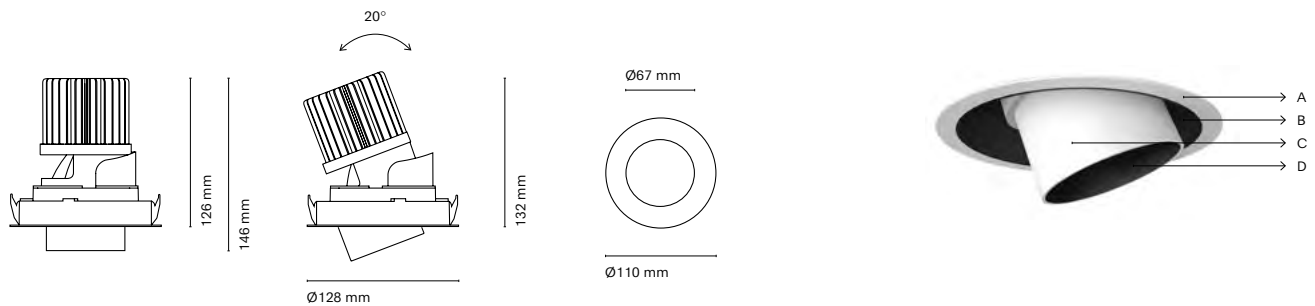

03611-
03612-

03613-

03614-

**Cut-out 120mm

	Colour (A)	Colour (B)	Colour (C)	CRI/Temp.	Angle	Led	Dimming
03611-	0 White	0 White	0 White	H 90 / 2700K	1 12°	2 1500lm / 12W	On-Off
	1 Black	1 Black	1 Black	E 90 / 3000K	2 24°	3 2000lm / 17,5W	D Dali push
				W 90 / 3500K	3 35°	4 3000lm / 25W	B Bluetooth
				F 90 / 4000K		5 4000lm / 33W	

	Colour (A)	Colour (B)	Colour (C)	CRI/Temp.	Angle	Led	Dimming
03612- Frozen Frontal Glass	0 White	0 White	0 White	H 90 / 2700K	8 85°	2 1500lm / 12W	On-Off
	1 Black	1 Black	1 Black	E 90 / 3000K		3 2000lm / 17,5W	D Dali push
				W 90 / 3500K		4 3000lm / 25W	B Bluetooth
				F 90 / 4000K		5 4000lm / 33W	

	Colour (A)	Colour (B)	Colour (C/D)	CRI/Temp.	Angle	Led	Dimming
03613- 03614-	0 White	0 White	0 White / Black	H 90 / 2700K	1 12°	2 1500lm / 12W	On-Off
	1 Black	1 Black	● 1 Black / Black	E 90 / 3000K	2 24°	3 2000lm / 17,5W	D Dali push
			● V White / Copper	W 90 / 3500K	3 35°	4 3000lm / 25W	B Bluetooth
			● Z White / Gold	F 90 / 4000K		5 4000lm / 33W	
			● B Black / Copper				
		● K Black / Gold					

• Customization options available under request:
Special colors (minimum units)