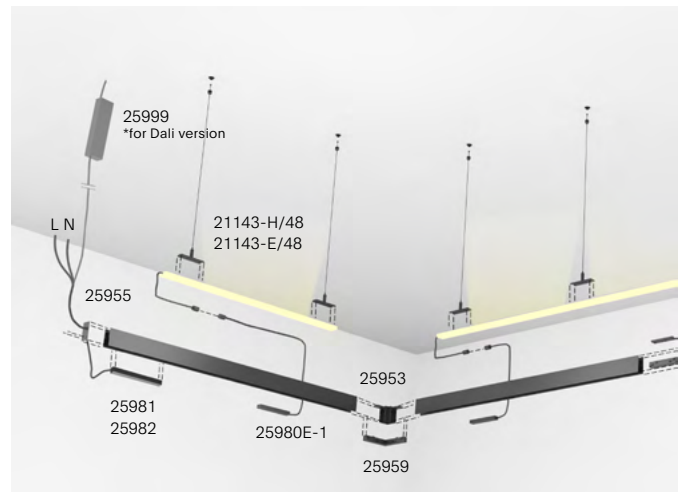

B) Internal power supply option

* A) and B) are excluding