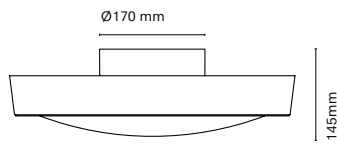

ES

Luminaria de superficie que destaca por la sencillez de su diseño y su increíble efecto de iluminación general difusa. Plaf permite desatar tu creatividad combinando acabados metalizados en su aro interior con una superficie plana en blanco o negro para conseguir un estilo único. Además, también disponible en TW para proyectos que requieran un plus de tecnicidad y busquen el control de la temperatura de color.

31811-

Ø500 mm

Cut-out Ø100mm

FR

Luminaire de surface qui se distingue par la simplicité de son design et son incroyable effet d'éclairage général diffus. Plaf vous permet de laisser libre cours à votre créativité en combinant des finitions métalliques sur son anneau intérieur avec une surface plane en noir ou en blanc pour obtenir un style unique. En outre, il est également disponible en TW pour les projets qui nécessitent une technicité accrue et recherchent un contrôle de la température de couleur.

31812-