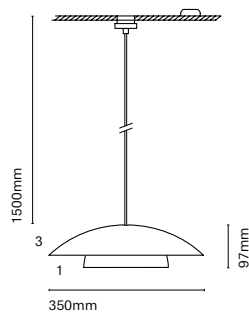

31431-
Tires Model 3 Recessed