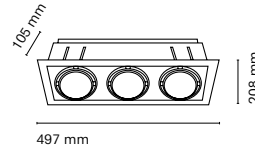

Kardan L

Colour

02431-	0GX5.3	White
	1GX5.3	Black
	8GX5.3	Aluminum

Colour

02432-	0GX5.3	White
	1GX5.3	Black
	8GX5.3	Aluminum

Colour

02433-	0GX5.3	White
	1GX5.3	Black
	8GX5.3	Aluminum

Kardan S

Colour

02411-	0GU	White
	1GU	Black
	8GU	Grey

Colour

02412-	0GU	White
	1GU	Black
	8GU	Grey

Colour

02413-	0GU	White
	1GU	Black
	8GU	Grey