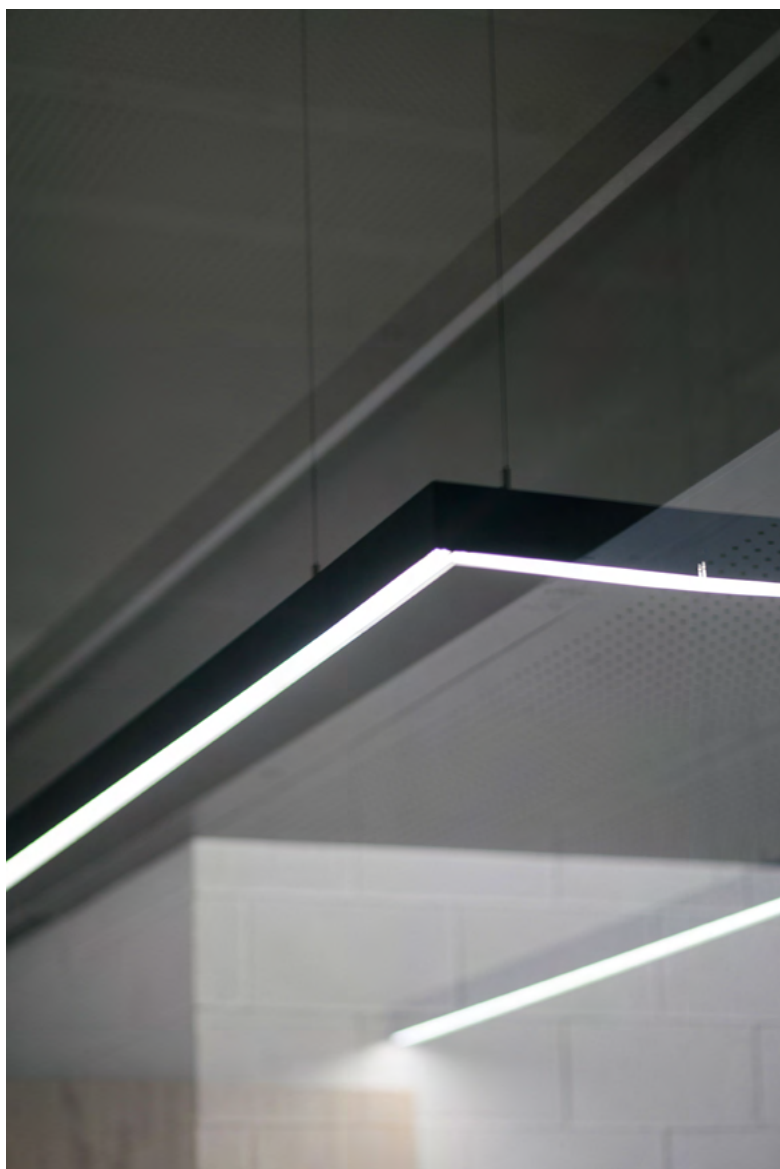

NEXIA incorporates in the INFINITY TRIMLESS family TUNABLE WHITE technology (dynamic white), which allows the colour temperature to change from 2700K to 6500K. Being able to count on this technology in a product like the INFINITY range is an advantage for all those companies that are looking for greater optimisation of their offices, providing them with more versatile spaces that adapt to different needs in a way that generates greater well-being in the workspace. A product designed to illuminate in a healthy way, taking into account the circadian circle and the most comfortable colour temperatures and the most comfortable colour temperatures at any time of the day, every moment of the day.