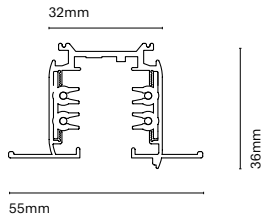

Recessed

07701H-
07702H-
07703H-
Three-Phase 16A Track System
Recessed