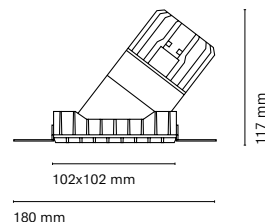

Cut-out 110x110mm

ES
Discreción e integración definen a PLASTER Trimless. Estas luminarias se caracterizan por su completa integración en el techo y sus acabados únicos.

FR
Discretion et integration définissent PLASTER Trimless. Ces luminaires se caractérisent par leur intégration complète dans le plafond et leurs finitions uniques.