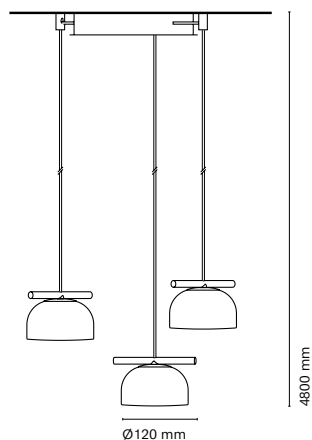

Belle chandelier

32131-

32132-