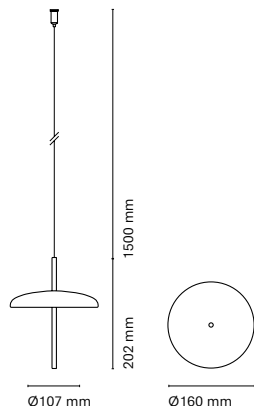

Porte stands out as a high performance portable luminaire, designed for both indoor and outdoor use (IP54). It offers the convenience of dimming the luminous flux in three levels and adjusting the colour temperature by means of a push button integrated in the head.

31102-

	Colour	CRI/Temp.	Led
31102-	● 1 Black (RAL 9011)	S 80 / 23-27-30K	0 500lm / 3W
	● B Blue Grey (RAL 7031)		
	● C Coral Red (RAL 3016)		
	● J Cement Grey (RAL 7033)		
	● P Pebble Grey (RAL 7032)		
	● Q Honey Yellow (RAL 1005)		

• Customization options available under request:
Special colors (minimum units)

ES
Porte destaca como una luminaria portátil de largo rendimiento, diseñada para uso tanto en interiores como exteriores (IP54). Ofrece la conveniencia de regular el flujo lumínico en tres niveles y ajustar la temperatura de color mediante un pulsador integrado en el cabezal.

FR
Porte est un luminaire portable de haute performance, conçu pour une utilisation intérieure et extérieure (IP54). Il offre la possibilité de varier le flux lumineux sur trois niveaux et de régler la température de couleur à l'aide d'un bouton-poussoir intégré dans la tête.

IT
Porte si distingue come apparecchio portatile ad alte prestazioni, progettato per l'uso sia in interni che in esterni (IP54). Offre la comodità di dimmerare il flusso luminoso in tre livelli e di regolare la temperatura di colore tramite un pulsante integrato nella testa."