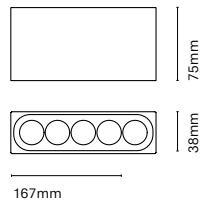

24226-
Vlok Down