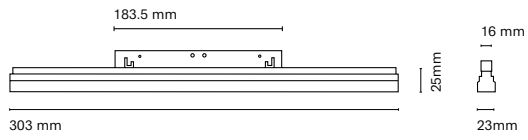

25112E-
48V Opal Lineal 303 mm