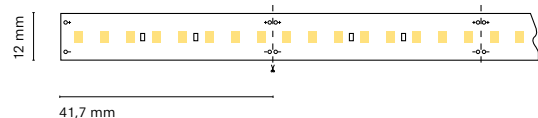

Marienplatz Food IP67

Linear lighting with special lighting for bakery, meat and fish.

Voltage 24V	Warranty 5 years
LED type 2835	Lifetime 40.000h L80B20
IP IP67	PCB Thickness 2 oz

Temperature	Density	Lumen output	Power	
21301-24	Bread	192 leds/m	1620 lm / m	14 W/m
21302-24	Fish	192 leds/m	1920 lm / m	14 W/m
21303-24	Meat	192 leds/m	1330 lm / m	14 W/m

Recommended length (max.) 5 m
Profile Recommended
Dimension 5000x12x4mm
Cut 41,7 mm / 8 LED