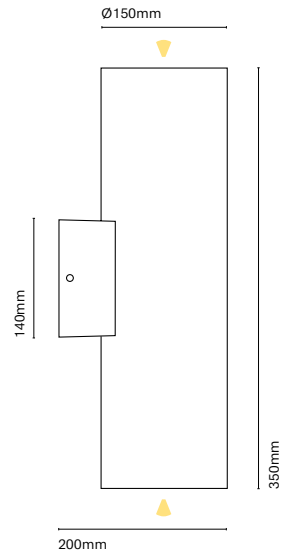

24401-

24402-

24403-

24410-

24411-

24412-

	Colour	CRI/Temp.	Angle	Led
24410-	● Y Anthracite	G 80 / 2700K	1 15°	2 1500 lm x2 /
	● X Oxide	C 80 / 3000K	3 36°	2x 13W
	● 0 White	N 80 / 4000K	5 50°	

	Colour	CRI/Temp.	Angle	Led
24411-	● Y Anthracite	G 80 / 2700K	2 20°	3 2500 lm x2 /
	● X Oxide	C 80 / 3000K	4 40°	2x 18W
	● 0 White	N 80 / 4000K	7 70°	

	Colour	CRI/Temp.	Angle	Led
24412-	● Y Anthracite	G 80 / 2700K	2 20°	4 3400 lm x2 / 2x 25,5W
	● X Oxide	C 80 / 3000K	4 40°	
	● 0 White	N 80 / 4000K	6 60°