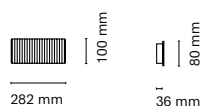

ES
Dune es una luminaria lineal que proporciona una iluminación muy técnica y rigurosa con un diseño único, amable y decorativo. Este modelo no sólo te permite jugar con la iluminación directa sino que el mismo cuerpo de la lampara crea juegos de luz y sombra gracias a la ondulación de su piel. La familia se compone de 3 modelos suspendidos y 1 applique de pared.

FR
Dune est un luminaire linéaire qui offre un éclairage très technique et rigoureux avec un design unique, convivial et décoratif. Ce modèle permet non seulement de jouer avec l'éclairage direct mais le corps de la lampe lui-même crée des jeux d'ombre et de lumière grâce à l'ondulation de sa peau. La famille est composée de 3 modèles suspendus et d'une applique murale.

IT
Dune è una luminaria lineare che combina una illuminazione molto tecnica e rigorosa con un disegno unico, piacevole e decorativo. Questo modello non solo ti permette di giocare con l'illuminazione diretta, ma è lo stesso corpo della lampada che crea un gioco di luce ed ombra grazie all'ondulazione della struttura. La famiglia è composta di 3 modelli sospesi e 1 applique a parete.

31701-
Dune Wall Up&Down 280 mm

	Colour	CRI/Temp.	Led	Dimming	Emergency
31607-	● C Coral Red (RAL 3016)	H 90 / 2700K	L 5394 lm / 45,5W	- On-Off	No Emergency
	● M Grey Blue (RAL 5008)	E 90 / 3000K	H 9895 lm / 83,3W	D* Dali push	EM Kit 1h
	● J Cement Grey (RAL 7033)	F 90 / 4000K	A* 7525-7980 lm / 49,7W	B* Bluetooth	
	● E Silk Grey (RAL 7044)	T* 80 / 27-65K		C Cord Switch	
31701- Wall	Colour	CRI/Temp.	Led		
	● C Coral Red (RAL 3016)	H 90 / 2700K	0 495lm / 5,5W		
	● M Grey Blue (RAL 5008)	E 90 / 3000K			
	● J Cement Grey (RAL 7033)				
	● E Silk Grey (RAL 7044)				

* Asterisk indicates the combination Tuneable White

• Customization options available under request:
Special colors (minimum units)