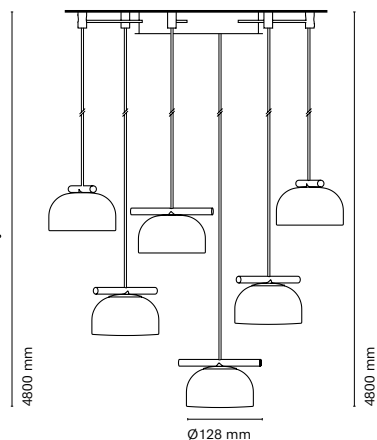

Belle chandelier

32131-

32132-

32133-

32134-

	Colour	CRI/Temp.	Led	Dimming
32131-	● 1 Graphite Black	H 90 / 2700K	3 3x 975lm / 3x 7W	On-Off
	● E Silk Grey (RAL 7044)	E 90 / 3000K		R Edge Cut
	● J Cement Grey (RAL 7033)	F 90 / 4000K		N Dali no-push
	● L Stone Brown (RAL 7009)			
	● S Rex Oxide (RAL 3009)			

	Colour	CRI/Temp.	Led	Dimming
32132-	● 1 Graphite Black	H 90 / 2700K	4 4x 975lm / 4x 7W	On-Off
	● E Silk Grey (RAL 7044)	E 90 / 3000K		R Edge Cut
	● J Cement Grey (RAL 7033)	F 90 / 4000K		N Dali no-push
	● L Stone Brown (RAL 7009)			
	● S Rex Oxide (RAL 3009)			

	Colour	CRI/Temp.	Led	Dimming
32133- 32134-	● 1 Graphite Black	H 90 / 2700K	6 6x 975lm / 6x 7W	On-Off
	● E Silk Grey (RAL 7044)	E 90 / 3000K		R Edge Cut
	● J Cement Grey (RAL 7033)	F 90 / 4000K		N Dali no-push
	● L Stone Brown (RAL 7009)			
	● S Rex Oxide (RAL 3009)