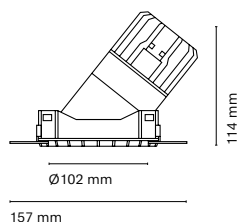

Cut-out 110mm

00461-