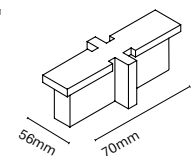

Recessed

07701H-
07702H-
07703H-
Three-Phase 16A Track System
Recessed

07701H-	Track 100cm
07702H-	Track 200cm
07703H-	Track 300cm

Colour	
0	White
1	Black

07707H-
07708H-

07709H-

07704H-

Accessories

07707H-	Right power supply
07708H-	Left power supply
07709H-	Central power supply
07704H-	Contact joint
07712H-	Internal 90° connector
07711H-	External 90° connector
07706H-	End Cap
07717*	False Ceiling Anchor for recessed track
07309H-	Suspension kit (3m-1 uds)
07301-	Universal connector

Colour	
0	White
1	Black

07712H-
07711H-

07706H-

07717*

07309H-

07301-

* Available in steel colour