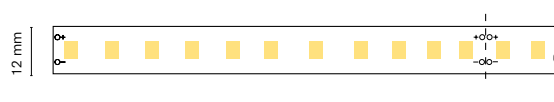

100 mm

Accessories

21490-	Male - Female Kit For Welding IP65
21491-	Screw Alimentation Kit IP65 Max. 460W

ES
Alimentación directa a 230V apta para uso exterior. Hasta 100m de longitud sin caída de tensión divisible cada 10 o 20cm.

FR
Alimentation directe 230V adaptée à une utilisation en extérieur. Jusqu'à 100m de longueur sans chute de tension divisible tous les 10 ou 20cm

IT
Alimentazione diretta a 230V adatta per uso esterno. Fino a 100m di lunghezza senza caduta di tensione, divisibile ogni 10 o 20cm