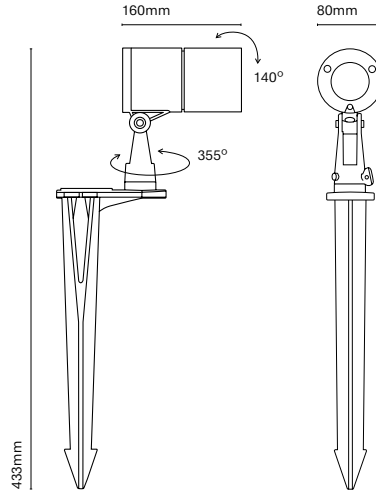

ES
Ronda ha sido diseñada para crear luz de proyección y ser instalado en las zonas de jardín con tija o en formato applique de pared. Con sus 4 ángulos de apertura y 5 potencias diferentes podemos abarcar cualquier proyecto.

FR
Ronda a été conçue pour créer une lumière de projection et pour être installé dans des jardins, soit avec une tige ou comme une applique murale. Avec ses deux angles d'ouverture et trois puissances différentes nous pouvons couvrir tous les projets.

IT
Ronda è stata pensata per proiettare la luce ed essere installata nei giardini come picchetto o come applique. Ha 4 angoli d'apertura e 5 potenze per soddisfare qualsiasi esigenza.

24101-

24102-

24103-

	Colour	CRI/Temp.	Angle	Led
24101-	Y Anthracite	G 80 / 2700K	2 24°	0 700 lm / 6W
	C	80 / 3000K	3 36°	1 1000 lm / 9W
	N	80 / 4000K		

	Colour	CRI/Temp.	Angle	Led
24102-	Y Anthracite	G 80 / 2700K	2 24°	2 1500 lm / 13W
	C	80 / 3000K	3 36°	3 2100 lm / 17,5W
	N	80 / 4000K		

	Colour	CRI/Temp.	Angle	Led
24103-	Y Anthracite	G 80 / 2700K	2 20°	4 3400 lm / 25,5W
	C	80 / 3000K	4 40°	
	N	80 / 4000K		

Accessories

24109-60	Honeycomb
24109-80	Honeycomb
24109-116	Honeycomb