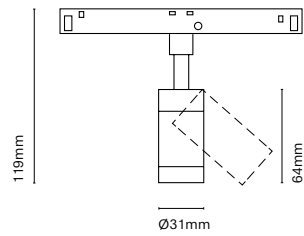

25011E-
Zoom spotlight 7.7W

⊕ ZOOM