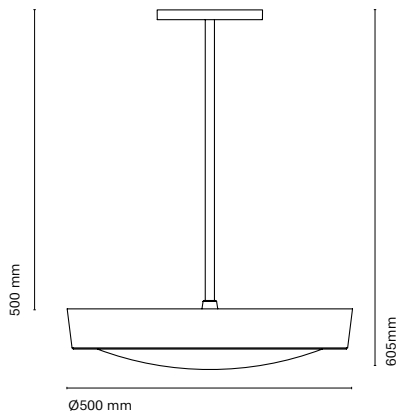

06797-

06798-

25011E-
Zoom spotlight 7.7W

⊕ ZOOM

25022E-
Spotlight 15W

25031E-
Eye 48V

25231E-
48V Plafon 300mm

25232E-
48V Plafon 500mm