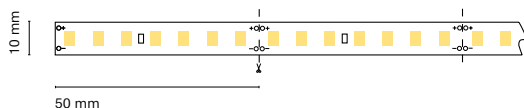

Temperature	Density	Lumen output	Power
21152-H	2700K	140 leds/m	1050 lm/m	9,6 W/m
21152-E	3000K	140 leds/m	1080 lm/m	9,6 W/m
21152-F	4000K	140 leds/m	1120 lm/m	9,6 W/m

Recommended length (max.) 5 m
Profile Recommended
Dimension 5000x10x4mm
Cut 50 mm / 7 LED