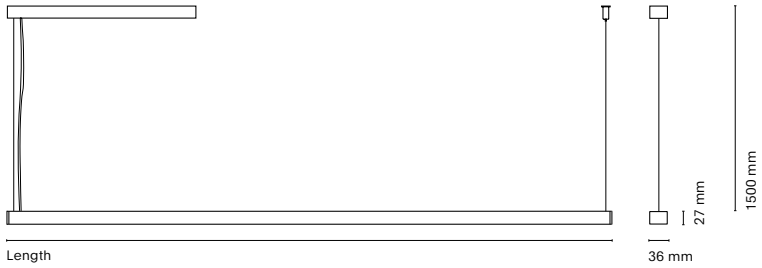

Minim Single

Surface Semi Recessed

Opal	Dot	Length
27005-	27155-	625 mm
27010-	27160-	1258 mm
27012-	27162-	1508 mm
27014-	27164-	1758 mm
27016-	27166-	2008 mm

Suspended

Opal	Dot	Length
27210-	27260-	1258 mm
27212-	27262-	1508 mm
27214-	27264-	1758 mm
27216-	27266-	2008 mm
27410-	27460-	1254 mm
27412-	27462-	1504 mm
27414-	27464-	1754 mm
27416-	27466-	2004 mm