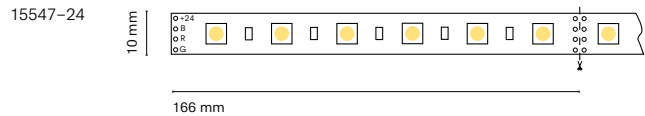

- 5 m
- Rec
- 100 / 166 mm
- 5 years

ES Gran variedad de colores para generar luz de ambiente en formato RGB.

FR Large gamme de couleurs pour générer une lumière ambiante au format RGB.

IT Gran varietà di colori per generare una luce dell' ambiente in formato RGB