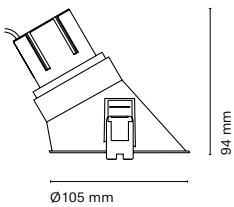

00402-
Tolva L ASYM

6/9 W

13 W