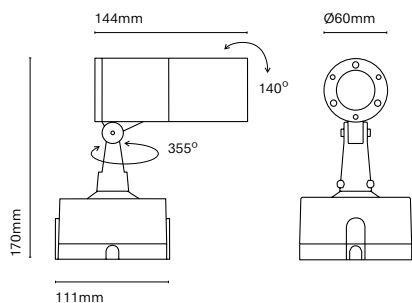

ES
Ronda ha sido diseñada para crear luz de proyección y ser instalado en las zonas de jardín con tija o en formato applique de pared. Con sus 3 ángulos de apertura y 4 potencias diferentes podemos abarcar cualquier proyecto.

FR
Ronda a été conçue pour créer une lumière de projection et pour être installé dans des jardins, soit avec une tige ou comme une applique murale. Avec ses deux angles d'ouverture et trois puissances différentes nous pouvons couvrir tous les projets.

IT
Ronda è stata pensata per proiettare la luce ed essere installata nei giardini come picchetto o come applique. Ha 3 angoli d'apertura e 4 potenze per soddisfare qualsiasi esigenza.

24420-