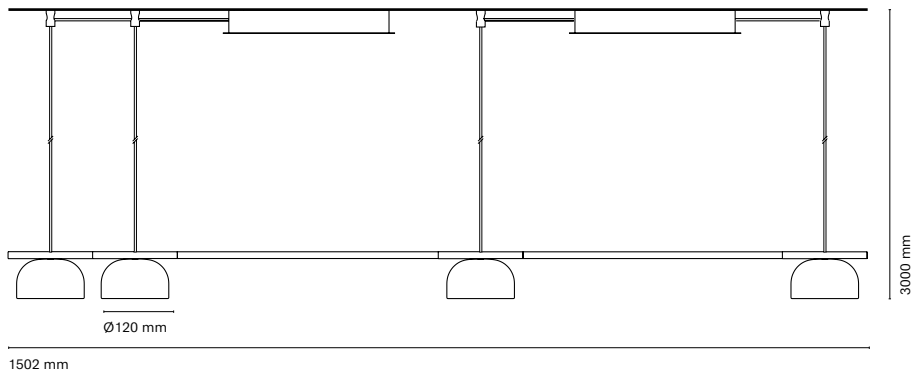

32157- Surface
32187- Recessed

	Colour	CRI/Temp.	Led	Dimming
32157-	● 1 Graphite Black	H 90 / 2700K	4 4x 975lm / 4x 7W	On-Off
32187-	● E Silk Grey (RAL 7044)	E 90 / 3000K		R Edge Cut
	● J Cement Grey (RAL 7033)	F 90 / 4000K		N Dali no-push
	● L Stone Brown (RAL 7009)			
	● S Rex Oxide (RAL 3009)