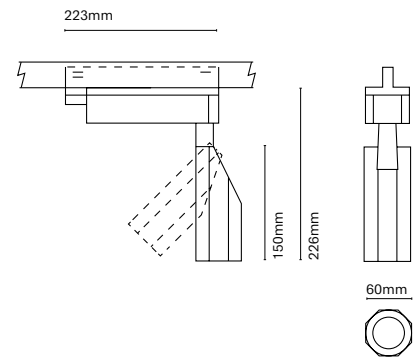

06903-
Moon Spotlight 60mm

	Colour	CRI/Temp.	Angle	Led	Dimming
06901-	0 White	H 90 / 2700K	1 12°	1 1030 lm / 9w	On-Off
	1 Black	E 90 / 3000K	2 24°		R Edge Cut
		F 90 / 4000K	3 38°		

	Colour	CRI/Temp.	Angle	Led	Dimming
06902-	0 White	H 90 / 2700K	1 12°	2 1330lm / 13W	On-Off
	1 Black	E 90 / 3000K	2 24°		R Edge Cut
		F 90 / 4000K	3 38°		

	Colour	CRI/Temp.	Angle	Led	Dimming
06903-	0 White	H 90 / 2700K	1 12°	2 1330lm / 13W	On-Off
	1 Black	E 90 / 3000K	2 24°		D Dali push
		F 90 / 4000K	3 38°		

Accessories

06991-	Oval Flood 16x60°
06992-	Square lens
06993-	Moon 60 - Honeycomb

• Customization options available under request:
Special colors (minimum units)