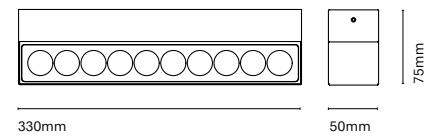

24452-
Vlok Wall