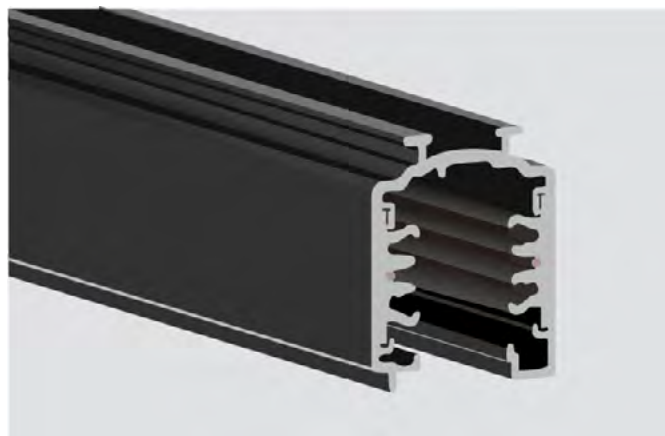

Surface mounted / Suspended Dali

07751S-
07752S-
07753S-
Dali Three-Phase 16A Track System
Surface Mounted

07751S-	Track 100cm
07752S-	Track 200cm
07753S-	Track 300cm

Colour	
0	White
1	Black

07758S-
07759S-

07763S-

07773S-

Accessories

07758S-	Right power supply
07759S-	Left power supply
07763S-	Central power supply
07773S-	Contact joint
07762S-	Internal 90° connector
07761S-	External 90° connector
07788S-	Electrified Flexible Bend connector
07777S-	Internal right "T" connector
07776S-	Internal left "T" connector
07780S-	External "X" connector
07760S-	End Cap
07770S-	Suspension kit (1.5m-1 uds)
07771S-	Suspension kit (3m-1 uds)

Colour	
0	White
1	Black

07762S-
07761S-

07788S-

07777S-
07776S-

07780S-

07760S-

07770S-
07771S-