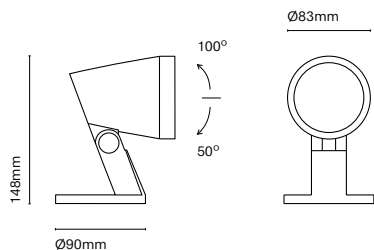

Jardí

24110-

	Colour	CRI/Temp.
24110-	1 Black	GU GU10

3m cable
GU10 not included

This is an anthracite-finished spotlight available in GU10.