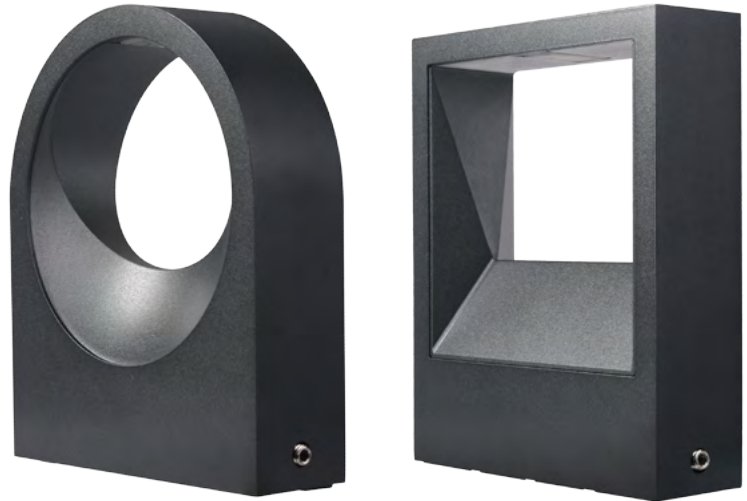

Plaça is a family of wall lights and beacons characterised by their architectural design and unique lighting effect. Its accessories allow to complete the family by transforming the wall lamp into a beacon of different sizes.

Material
Aluminium

Impact protection
IK06

Index protection
IP65

Driver
Included

CRI
> 80

Lifetime
50.000h L80B20

Colour temp.
2700K / 3000K / 4000K

Technology
LED

Guarantee
5 years
Class
I

Voltage
100-240V