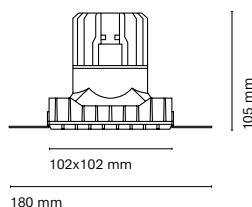

Cut-out 110x110mm

00462-