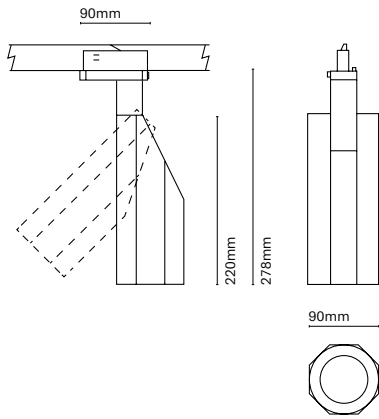

06911-
Moon Spotlight 90mm