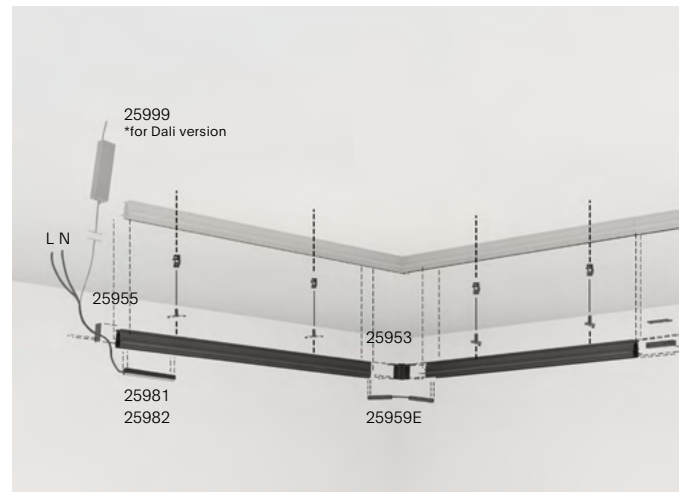

B) Internal power supply option

* A) and B) are excluding