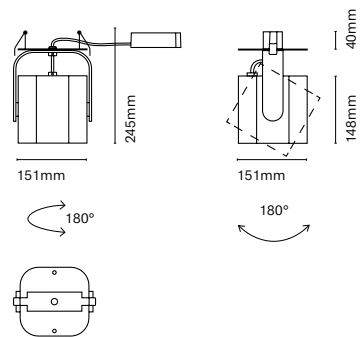

18132-
Box Bucket false ceiling