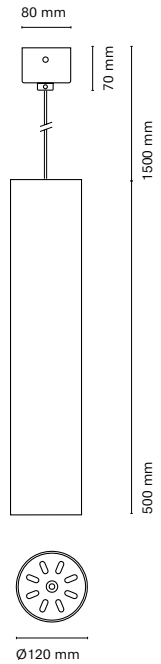

Honeycomb available for greater visual comfort

06731-
Bcn 120 Air 180 mm

06732-
Bcn 120 Air 350 mm

06733-
Bcn 120 Air 500 mm

	Colour	CRI/Temp.	Angle	Led	Dimming
06731-	0 White	G 80 / 2700K	1 15°	2 1500 lm / 12W	On-Off
	1 Black	C 80 / 3000K	3 36°	3 2000 lm / 17,5W	D Dali push
	2 Grey	N 80 / 4000K	6 60°	4 3000 lm / 25W	
	A Copper	H 90 / 2700K			
	D Gold	E 90 / 3000K			
	G Graphite	F 90 / 4000K			