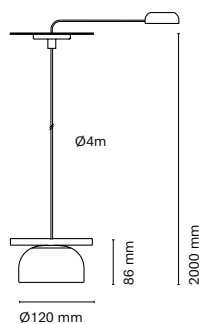

Belle single

32111-

32112-

32113-

32121-

32122-

32123-

	Colour	CRI/Temp.	Led	Dimming
32111-	● 1 Graphite Black	H 90 / 2700K	1 975lm / 7W	On-Off
32112-	● E Silk Grey (RAL 7044)	E 90 / 3000K		N* Dali push
32113-	● J Cement Grey (RAL 7033)	F 90 / 4000K		
	● L Stone Brown (RAL 7009)			
	● S Rex Oxide (RAL 3009)			

* maximum height 2m

	Colour	CRI/Temp.	Led	Dimming
32121-	● 1 Graphite Black	H 90 / 2700K	1 975lm / 7W	On-Off
32122-	● E Silk Grey (RAL 7044)	E 90 / 3000K		R Edge Cut
32123-	● J Cement Grey (RAL 7033)	F 90 / 4000K		N Dali no-push
	● L Stone Brown (RAL 7009)			
	● S Rex Oxide (RAL 3009)