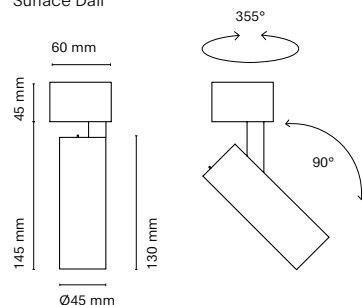

26025-
Surface Dali

	Colour	CRI/Temp.	Angle	Led	Dimming
26015-	● 0 White	S 90 / 27-30-40K	3 30°	0 790lm / 8W	No dimming
	● 1 Black		4 40°		N Dali no-push
			5 55°		

	Colour	CRI/Temp.	Angle	Led	Dimming
26025-	● 0 White	S 90 / 27-30-40K	3 30°	0 790lm / 8W	No dimming
	● 1 Black		4 40°		N Dali no-push
			5 55°		B* Bluetooth

* Under request