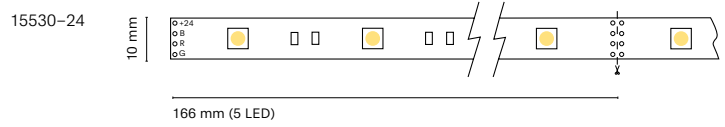

- 5 m
- Rec
- 100 / 166 mm
- 5 years

ES Gran variedad de colores para generar luz de ambiente en formato RGB.

FR Large gamme de couleurs pour générer une lumière ambiante au format RGB.

IT Gran varietà di colori per generare una luce dell' ambiente in formato RGB