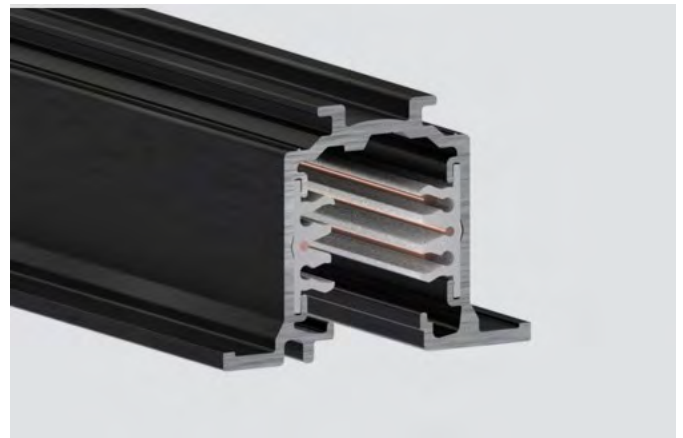

07790S-
07755S-
07756S-
Dali Three-Phase 16A Track System
Recessed