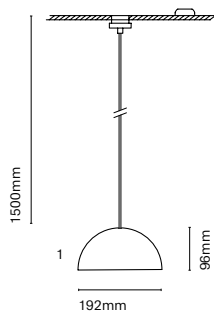

31331-
Tires Model 1 Recessed