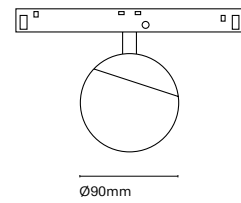

25212E-
Surfaced 48V Ball