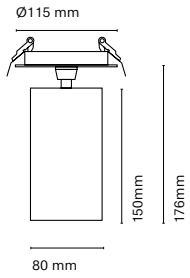

Sutil Semirecessed

26021-