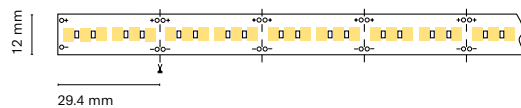

Temperature	Density	Lumen output	Power
21154-H	2700K	238 leds/m	2150 lm/m	19,2 W/m
21154-E	3000K	238 leds/m	2170 lm/m	19,2 W/m
21154-F	4000K	238 leds/m	2260 lm/m	19,2 W/m

Recommended length (max.) 5 m
Profile Essential
Dimension 5000x12x4mm
Cut 29,4 mm / 7 LED