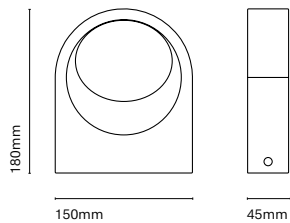

Plaça

24430-