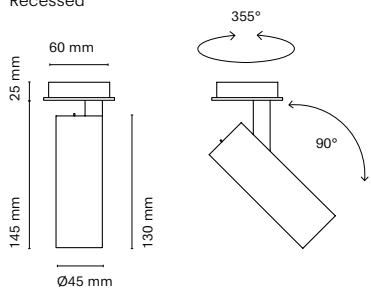

FR
Voici Sutil Mini, la plus petite version de Sutil. Un projecteur d'intérieur qui allie simplicité, efficacité et technologie dans un design minimaliste. Fabriqué en aluminium, Sutil Mini est le choix parfait pour les endroits où il n'y a pas de rail, se distinguant par son adaptabilité et son style discret. Avec des lignes simples et un design minimaliste, Sutil Mini conserve l'essence de son prédécesseur, offrant un éclairage efficace et technique dans un format réduit.

IT
Vi presentiamo Sutil Mini, la versione più piccola di Sutil. Un proiettore per interni che fonde semplicità, efficienza e tecnologia in un design minimalista. Realizzato in alluminio, Sutil Mini è la scelta perfetta per quei luoghi in cui non è disponibile un binario, distinguendosi per la sua adattabilità e lo stile discreto. Con linee semplici e un design minimalista, Sutil Mini mantiene l'essenza del suo predecessore, fornendo un'illuminazione efficiente e tecnica in un formato ridotto.

26015-
Recessed