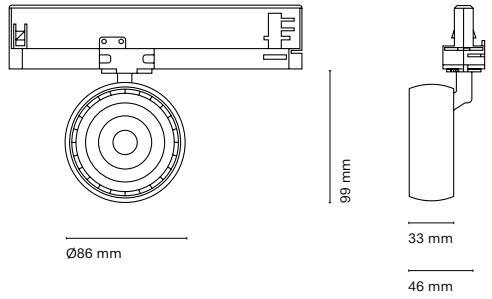

06101-

06103-

06102-

	Colour	CRI/Temp.	Angle	Led	Dimming
06101-	0 White	C 80 / 3000K	1 15°	2 1500lm / 12,5W	On-Off
	1 Black	N 80 / 4000K	3 36°		D Dali push
		H 90 / 2700K			B Bluetooth
		E 90 / 3000K			
		F 90 / 4000K			
		W 90 / 3500K			

	Colour	CRI/Temp.	Angle	Led	Dimming
06102-	0 White	C 80 / 3000K	1 15°	2 1500lm / 12,5W	On-Off
	1 Black	N 80 / 4000K	3 36°	3 2000lm / 18W	D Dali push
		H 90 / 2700K			B Bluetooth
		E 90 / 3000K			
		F 90 / 4000K			
		W 90 / 3500K			

	Colour	CRI/Temp.	Angle	Led	Dimming
06103-	0 White	C 80 / 3000K	1 15°	3 2000lm / 18W	On-Off
	1 Black	N 80 / 4000K	3 36°	4 3000lm / 26W	D Dali push
		H 90 / 2700K			B Bluetooth
		E 90 / 3000K			
		F 90 / 4000K			
		W 90 / 3500K