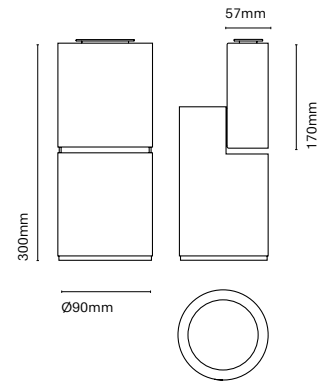

06514-
BCN 90 Tubular Spotlight Base

06515-
BCN 90 Tubular Spotlight Track