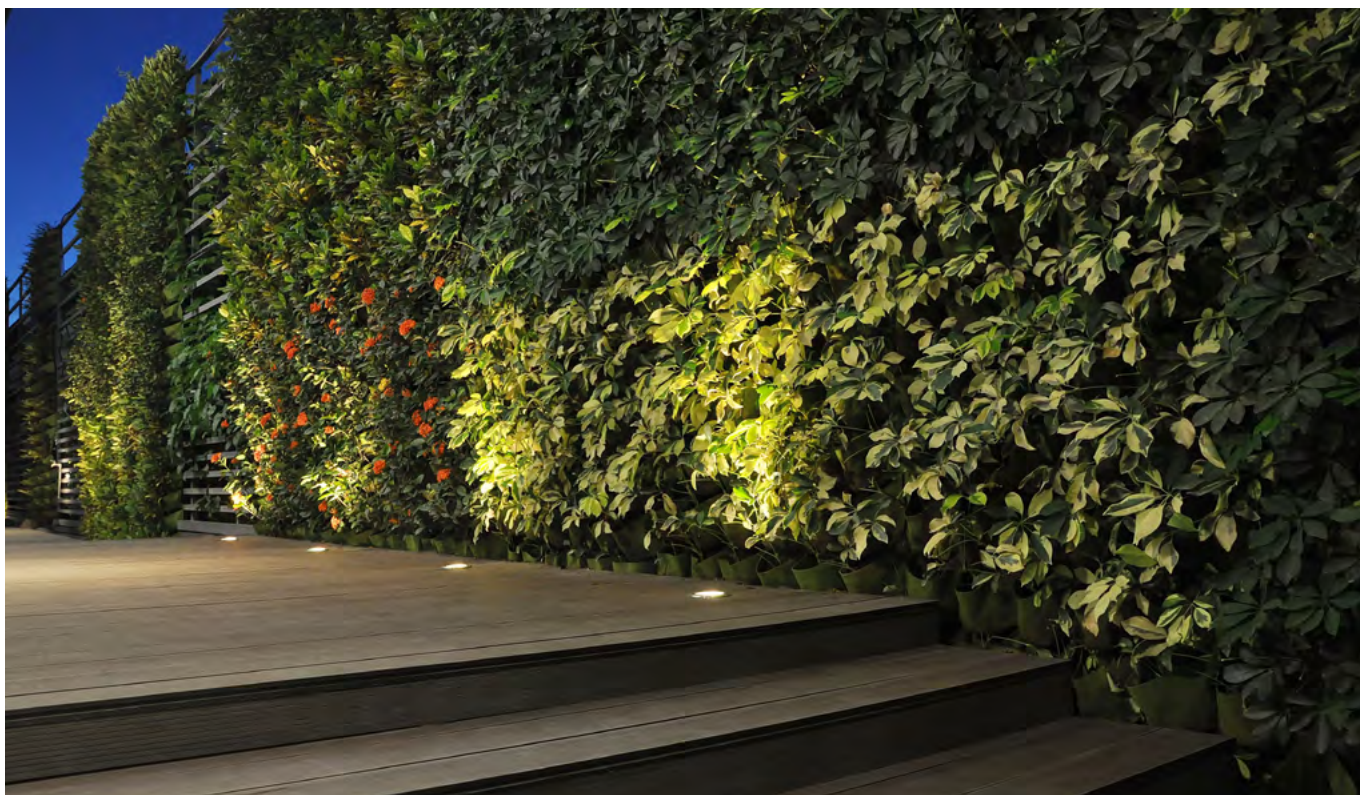

Parc

Material
Aluminium and
stainless steel

Impact protection
IK10

Index protection
IP67

Driver
Included

CRI
> 80

Lifetime
50.000h L80B20

Colour temp.
3000K / 4000K

Technology
LED

Guarantee
5 years

Class
I

Voltage
100–240V
220–240V (24024–)