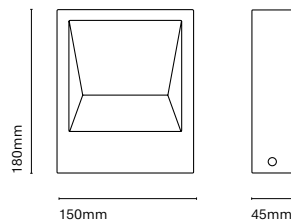

Plaça is a family of wall lights and beacons characterised by their architectural design and unique lighting effect. Its accessories allow to complete the family by transforming the wall lamp into a beacon of different sizes.

Material
Aluminium

Impact protection
IK06

Index protection
IP65

Driver
Included

CRI
> 80

Lifetime
50.000h L80B20

Colour temp.
2700K / 3000K / 4000K

Technology
LED

Guarantee
5 years
Class
I

Voltage
100-240V

Plaça

24430-

24431-

	Colour	CRI/Temp.	Led
24430-	● Y Anthracite	G 80 / 2700K	0 800 lm / 6W
24431-	● X Oxide	C 80 / 3000K	
	● 0 White	N 80 / 4000K