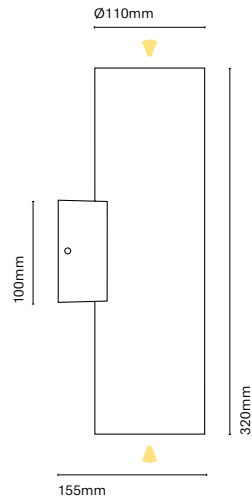

24401-

24402-

24403-

24410-

24411-

24412-

	Colour	CRI/Temp.	Angle	Led
24410-	● Y Anthracite	G 80 / 2700K	1 15°	2 1500 lm x2 /
	● X Oxide	C 80 / 3000K	3 36°	2x 13W
	● 0 White	N 80 / 4000K	5 50°	

	Colour	CRI/Temp.	Angle	Led
24411-	● Y Anthracite	G 80 / 2700K	2 20°	3 2500 lm x2 /
	● X Oxide	C 80 / 3000K	4 40°	2x 18W
	● 0 White	N 80 / 4000K	7 70°	

	Colour	CRI/Temp.	Angle	Led
24412-	● Y Anthracite	G 80 / 2700K	2 20°	4 3400 lm x2 / 2x 25,5W
	● X Oxide	C 80 / 3000K	4 40°	
	● 0 White	N 80 / 4000K	6 60°