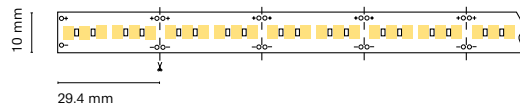

Temperature	Density	Lumen output	Power
21054-H	2700K	238 leds/m	2230 lm/m	19,2 W/m
21054-E	3000K	238 leds/m	2300 lm/m	19,2 W/m
21054-F	4000K	238 leds/m	2360 lm/m	19,2 W/m

Recommended length (max.) 5 m
Profile Essential
Dimension 5000x10x2mm
Cut 29,4 mm / 7 LED