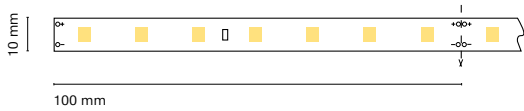

Colosseo IP66

Wide range of power ratings and colour temperatures thanks to the LED 2835 IP 66

Voltage 24V	McAdam step SDCM<3
CRI >80	Warranty 3 years
Efficiency Up to 125lm/W	Lifetime 40.000h L80B20
LED type 2835	PCB Thickness 2 oz
IP IP66	

	Temperature	Density	Lumen output	Power
21131-G	2700K	70 leds/m	560 lm/m	4.8 W/m
21131-C	3000K	70 leds/m	575 lm/m	4.8 W/m
21131-N	4000K	70 leds/m	590 lm/m	4.8 W/m

Recommended length (max.) 9 m
Profile not required
Dimension 5000x8x2mm
Cut 100 mm / 7 LED

- 5 m
- Not Req
- 100 mm
- 3 years

	Temperature	Density	Lumen output	Power
21133-G	2700K	180 leds/m	1400 lm/m	14,4 W/m
21133-C	3000K	180 leds/m	1450 lm/m	14,4 W/m
21133-N	4000K	180 leds/m	1480 lm/m	14,4 W/m
21133-C/30	3000K	180 leds/m	1450 lm/m	14,4 W/m
21133-N/30	4000K	180 leds/m	1480 lm/m	14,4 W/m

Recommended length (max.) 5 m
Profile Essential
Dimension 5000x12x4mm
Cut 33 mm / 6 LED
Roll 10m for 3000 / 4000K