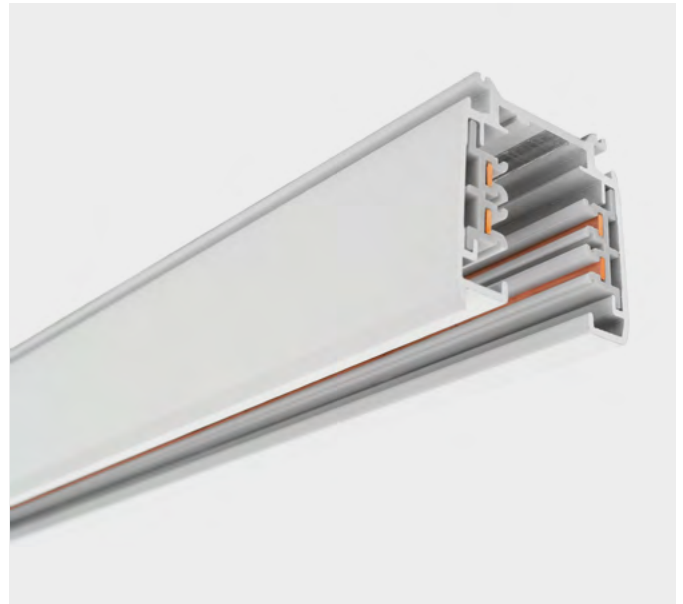

Surface mounted / Suspended

07101H-
07102H-
07103H-
Three-Phase 16A Track System
Surface Mounted

07101H-	Track 100cm
07102H-	Track 200cm
07103H-	Track 300cm

Colour	
0	White
1	Black

07302H-
07312H-

07303H-

07304H-

Accessories

07302H-	Right power supply
07312H-	Left power supply
07303H-	Central power supply
07304H-	Contact joint
07305H-	Internal 90° connector
07315H-	External 90° connector
07307H-	Electrified Flexible Bend connector
07308H-	Internal right "T" connector
07318H-	Internal left "T" connector
07310H-	External "X" connector
07306H-	End Cap
07309H-	Suspension kit (3m-1 uds)
07301-	Universal connector

Colour	
0	White
1	Black

07305H-
07315H-

07307H-

07308H-
07318H-

07310H-

07306H-

07309H-

07301-