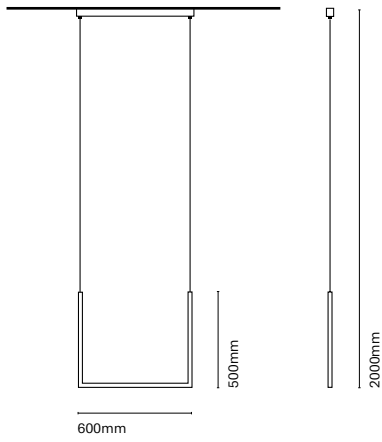

31210-
Mobile 600