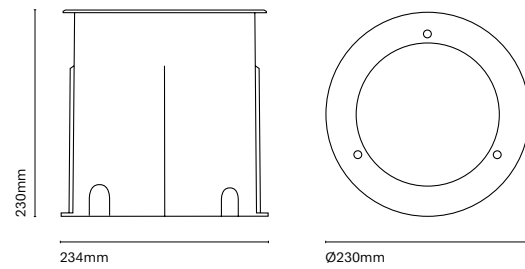

24025-

24024-

24026-
24027-
24028-

	Colour	CRI/Temp.	Angle	Led
24024-	8 Aluminium	C 80 / 3000K	2 20°	4 3400 lm / 25,5W
		N 80 / 4000K	4 40°	
			7 70°	

	Colour	CRI/Temp.	Angle	Led
24025-	8 Aluminium	C 80 / 3000K	2 20°	3 2500 lm / 17,5W
		N 80 / 4000K	4 40°	
			7 70°	

	Colour	CRI/Temp.	Angle	Led
24026- High wall washer	8 Aluminium	C 80 / 3000K	A Asymetric	2 1500 lm / 13W
		N 80 / 4000K		

	Colour	CRI/Temp.	Angle	Led
24027- Wide wall washer	8 Aluminium	C 80 / 3000K	A Asymetric	2 1500 lm / 13W
		N 80 / 4000K		

	Colour	CRI/Temp.	Angle	Led
24028-	8 Aluminium	C 80 / 3000K	2 25°	2 1500 lm / 13W
		N 80 / 4000K	4 45°	
			6 60°