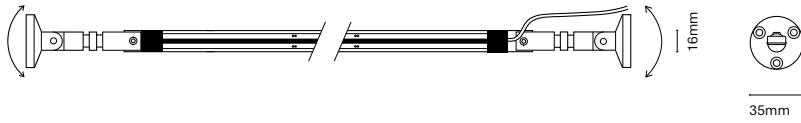

CRI/Temp.	Angle	Led / m	Length
21501- 230V Set	G 80 / 2700K	9 120°	1 14250lm / 150W / 1200LEDS	10 10 meters
	C 80 / 3000K		8550lm / 90W / 750LEDS	06 6 meters
	N 80 / 4000K		4275lm / 45W / 360LEDS	03 3 meters

No driver needed

	CRI/Temp.	Angle	Led / m	Length	Dimming
21505- 24V Set	H 90 / 2700K	9 120°	0 4950lm / 55W / COB	05 5 meters	On-Off
	E 90 / 3000K		2970lm / 33W / COB	03 3 meters	D Dali push
	F 90 / 4000K				B Bluetooth

Driver included
On/Off: 180x52x30mm
Bluetooth: 225x43x31mm
Dali: 225x43x31mm