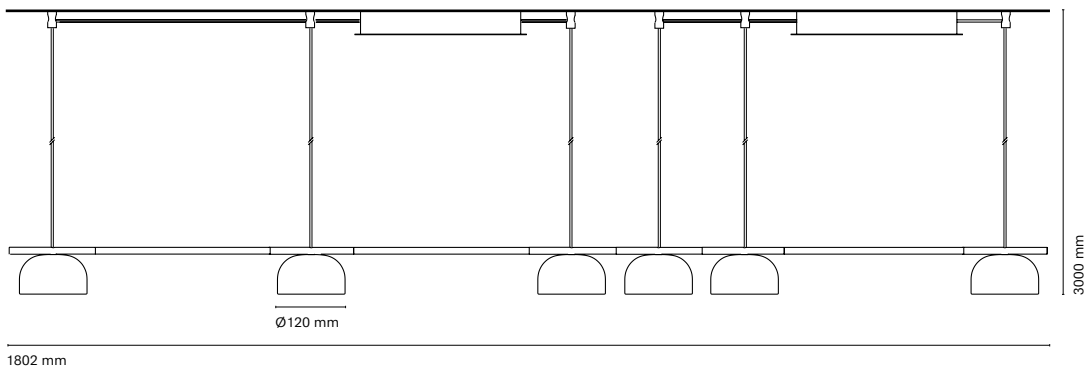

Colour	CRI/Temp.	Led	Dimming
32158-	● 1 Graphite Black	H 90 / 2700K	5 5x 975lm / 5x 7W	On-Off
32159-	● E Silk Grey (RAL 7044)	E 90 / 3000K		R Edge Cut
32188-	● J Cement Grey (RAL 7033)	F 90 / 4000K		N Dali no-push
32189-	● L Stone Brown (RAL 7009)			
	● S Rex Oxide (RAL 3009)			

	Colour	CRI/Temp.	Led	Dimming
32160-	● 1 Graphite Black	H 90 / 2700K	6 6x 975lm / 6x 7W	On-Off
32190-	● E Silk Grey (RAL 7044)	E 90 / 3000K		R Edge Cut
	● J Cement Grey (RAL 7033)	F 90 / 4000K		N Dali no-push
	● L Stone Brown (RAL 7009)			
	● S Rex Oxide (RAL 3009)