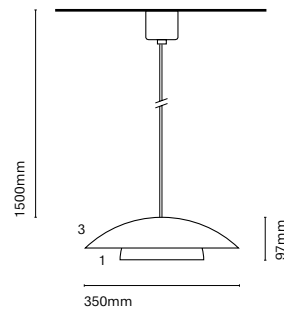

31330-
Tires Model 3