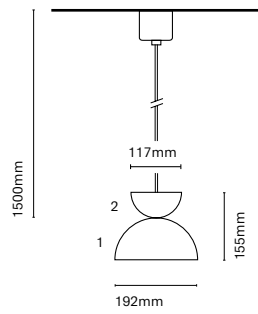

31320-
Tires Model 2