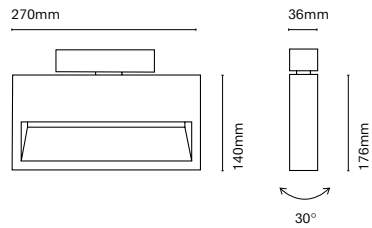

06316-
Slide L Ceiling/Wall Base