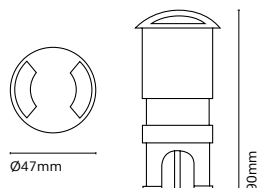

Colour	CRI/Temp.	CRI/Temp.
15816-	8 Aluminium	C 3000K	1 350mA / 3×1,2W
		F 6000K	

Beam angle 12°
120-240V driver included

15817-