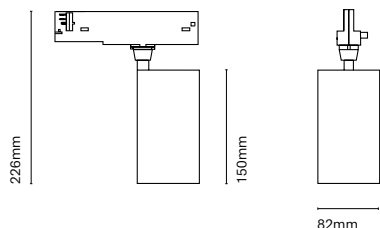

ES

Sutil se caracteriza por su diseño compacto, eficiencia y tecnicidad. Disponible en un índice de reproducción cromática superior a 97 y una nueva temperatura de color: 3500K que lo convierte en una opción ideal para proyectos de retail. Además, permite personalizar su aro frontal en acabados dorados y cobres y la incorporación de lentes esculturales o de recorte para un mayor control de la luz.

FR

Sutil se caractérise par son design compact, son efficacité et sa technicité. Il est disponible avec un indice de rendu des couleurs supérieur à 97 et une nouvelle température de couleur: 3500K, ce qui en fait une option idéale pour les projets de vente au détail. De plus, il permet de personnaliser son anneau frontal avec des finitions en or et en cuivre et d'incorporer des lentilles sculpturales ou découpées pour un meilleur contrôle de la lumière.

IT

Sutil si caratterizza per il suo disegno compatto, efficienza e tecnicità. Disponibile con un indice di resa cromatica superiore a 97 e una nuova temperatura di colore: 3500K, che lo rende un'opzione ideale per i progetti retail. Inoltre, permette di personalizzare l'anello frontale con finiture in oro e rame e di incorporare lenti scultoree o tagliate per un maggiore controllo della luce.

Sutil Track

26001-
26002-

	Colour Spotlight /Reflector	CRI/Temp.	Angle	Led	Dimming
26001-	0 White	H 90 / 2700K	1 15°	2 1500lm / 12W	On-off
	1 Black	E 90 / 3000K	3 36°	3 2000lm / 17,5W	D Dali push
	V White / Copper	F 90 / 4000K	5 50°	4 3000lm / 25W	B Bluetooth
	Z White / Gold	W 90 / 3500K		5 4000lm / 33W	
	B Black / Copper				
	K Black / Gold				

	Colour Spotlight /Reflector	CRI/Temp.	Angle	Led	Dimming
26002- CRI>97	0 White	A >97 2700K	1 15°	2 1500lm / 14W	On-off
	1 Black	D >97 3000K	3 36°	3 2000lm / 20W	D Dali push
	V White / Copper	K >97 4000K	5 50°	4 3000lm / 30W	B Bluetooth
	Z White / Gold				
	B Black / Copper				
	K Black / Gold				

Accessories

26004-	Honeycomb
26003-1	Anti-Glare Crosspiece (Black)
26005-	Oval Lens 0,3x60
26006-	Oval Lens 15x60
26007-	Flood Lens x1,3
26008-	Flood Lens x2

26004-

26003-1

26003-D

26005-

26006-

26007-

26008-

• Customization options available under request:
Special colors (minimum units)