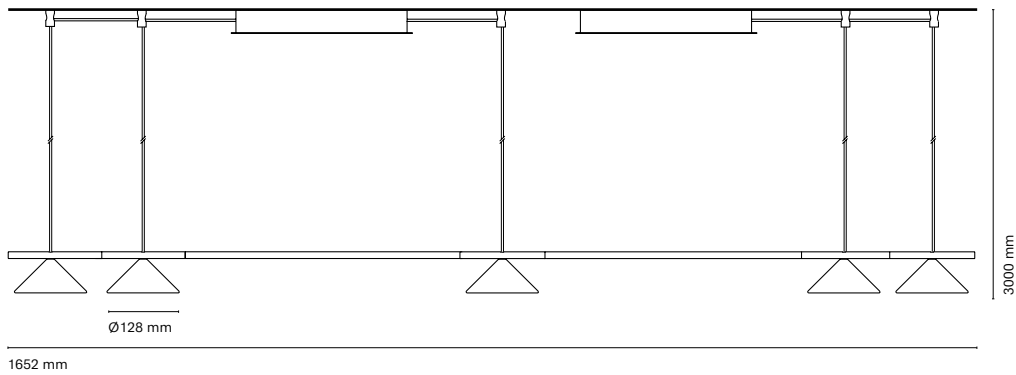

32158- Surface
32188- Recessed

32159- Surface
32189- Recessed