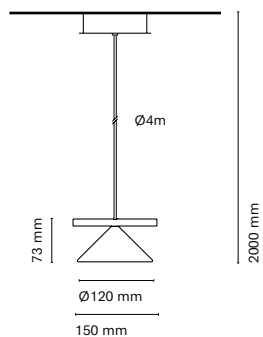

Belle single

32111-