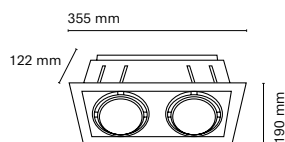

02432-
Kardan L

Cut-out 165x327mm