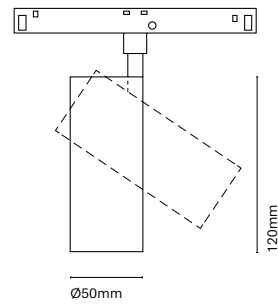

25022E-
Spotlight 15W