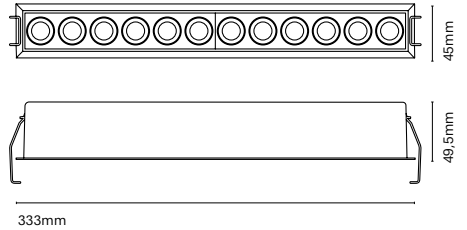

24622-
Vlok Recessed

	Colour	CRI/Temp.	Angle	Led	Dimming
24613-	0 White	H 90 / 2700K	2 20°	0 630lm / 8W	On-off
	1 Black	E 90 / 3000K	3 36°		R Edge cut
		F 90 / 4000K			D Dali push

	Colour	CRI/Temp.	Angle	Led	Dimming
24616-	0 White	H 90 / 2700K	2 20°	1 1260lm / 15W	On-off
	1 Black	E 90 / 3000K	3 36°		R Edge cut
		F 90 / 4000K			D Dali push

	Colour	CRI/Temp.	Angle	Led	Dimming
24622-	0 White	H 90 / 2700K	2 20°	3 2520lm / 28W	On-off
	1 Black	E 90 / 3000K	3 36°		R Edge cut
		F 90 / 4000K			D Dali push