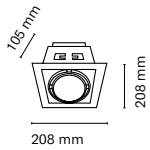

Kardan L

Colour

02431-	0GX5.3	White
	1GX5.3	Black
	8GX5.3	Aluminum

Colour

02432-	0GX5.3	White
	1GX5.3	Black
	8GX5.3	Aluminum

Colour

02433-	0GX5.3	White
	1GX5.3	Black
	8GX5.3	Aluminum

Kardan S

Colour

02411-	0GU	White
	1GU	Black
	8GU	Grey

Colour

02412-	0GU	White
	1GU	Black
	8GU	Grey

Colour

02413-	0GU	White
	1GU	Black
	8GU	Grey