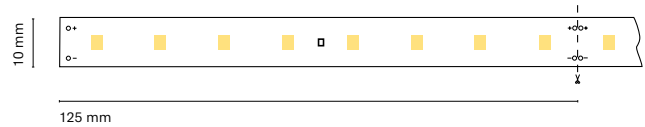

Golden Gate

High efficiency and uniformity of light thanks to LED 2835. It has an output up to 146lm/W

Voltage 24V	McAdam step SDCM<5
CRI >80	Warranty 5 years
Efficiency Up to 146lm/W	Lifetime 40.000h L80B20
LED type 2835	PCB Thickness 3 oz
IP IP20	

	Temperature	Density	Lumen output	Power
21071-G	2700K	64 leds/m	1600 lm/m	10.5 W/m
21071-C	3000K	64 leds/m	1790 lm/m	10.5 W/m
21071-N	4000K	64 leds/m	1900 lm/m	10.5 W/m

Recommended length (max.) 6 m
Profile Recommended
Dimension 5000x10x2mm
Cut 125 mm / 8 LED