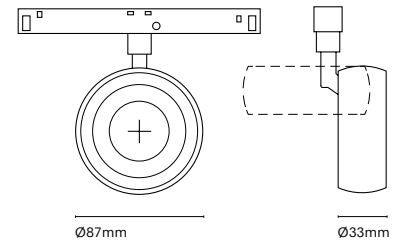

25031E-
Eye 48V