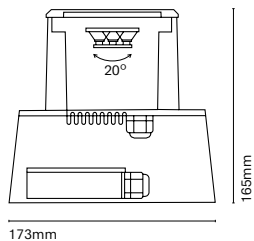

Recessed aluminium fixture with a degree of protection (IP67). It is characterized by providing signaling light in gardens and outdoor spaces.

Material
Inox stainless steel

Impact protection
IK09

Index protection
IP67

CRI
> 80

Lifetime
50.000h L80B20

Guarantee
5 years

Class
II

Voltage
120-240V (15816-)

Feeding
350mA (15817-)

Mu

15816-

	Colour	CRI/Temp.	CRI/Temp.
15816-	8 Aluminium	C 3000K	1 350mA / 3×1,2W
		F 6000K	

Beam angle 12°
120-240V driver included

15817-

	Colour	CRI/Temp.	CRI/Temp.
15817-	8 Aluminium	C 3000K	1 350mA / 3×1,2W
		F 6000K	
		A Blue	

Driver not included, recommended driver 09206-
Cable 5 m trafficable
Installation dimensions Ø40mm

09206-	Driver 6x1W (350mA) / IP65

ES
Luminaria empotrable de aluminio con un grado de protección IP67. Se caracteriza por proporcionar luz de señalización en jardines y espacios exteriores.

FR
Luminaire encastré en aluminium et protection IP67. Pour un éclairage de signalisation dans les jardins et les espaces extérieurs.

IT
Incasto in IP67. Perfetto come segnapasso in giardini e spazi esterni.