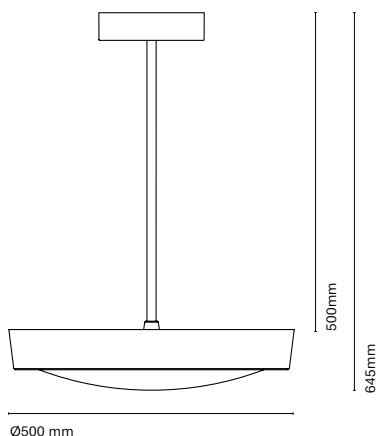

ES

Luminaria de suspensión a techo mediante barra rígida de 300mm o 500mm que destaca por la sencillez de su diseño y su increíble efecto de iluminación general difusa capaz de crear ambientes acogedores. Plaf permite desatar tu creatividad combinando acabados metalizados en su aro interior con una superficie plana en blanco o negro para conseguir un estilo único. Además, también disponible en TW para proyectos que requieran un plus de técnica y busquen el control de la temperatura de color.

FR

luminaire suspendu au plafond avec une barre rigide de 300 mm ou 500 mm qui se distingue par la simplicité de son design et son incroyable effet d'éclairage général diffus capable de créer des atmosphères chaleureuses. Plaf vous permet de laisser libre cours à votre créativité en combinant des finitions métalliques sur son anneau intérieur avec une surface plane en noir ou en blanc pour obtenir un style unique. En outre, il est également disponible en TW pour les projets qui nécessitent une technique accrue et recherchent un contrôle de la température de couleur.

IT

Apparecchio a sospensione per soffitto con barra rigida da 300 o 500 mm che si distingue per la semplicità del suo design e per l'incredibile effetto di illuminazione generale diffusa in grado di creare atmosfere accoglienti. Plaf permette di liberare la propria creatività combinando finiture metalliche sull'anello interno con una superficie piatta in bianco o nero per ottenere uno stile unico. Inoltre, è disponibile anche in TW per i progetti che richiedono una maggiore tecnica e cercano un controllo della temperatura di colore.

31800-

31801-