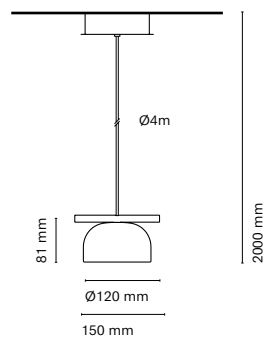

Belle single

32111-

32112-

32113-

32121-

32122-

32123-

	Colour	CRI/Temp.	Led	Dimming
32111-	● 1 Graphite Black	H 90 / 2700K	1 975lm / 7W	On-Off
32112-	● E Silk Grey (RAL 7044)	E 90 / 3000K		N* Dali push
32113-	● J Cement Grey (RAL 7033)	F 90 / 4000K		
	● L Stone Brown (RAL 7009)			
	● S Rex Oxide (RAL 3009)			

* maximum height 2m

	Colour	CRI/Temp.	Led	Dimming
32121-	● 1 Graphite Black	H 90 / 2700K	1 975lm / 7W	On-Off
32122-	● E Silk Grey (RAL 7044)	E 90 / 3000K		R Edge Cut
32123-	● J Cement Grey (RAL 7033)	F 90 / 4000K		N Dali no-push
	● L Stone Brown (RAL 7009)			
	● S Rex Oxide (RAL 3009)