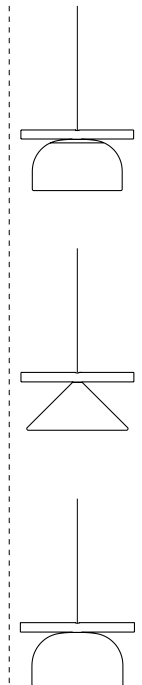

Belle system

Step 01

Select your preferred lighting option.