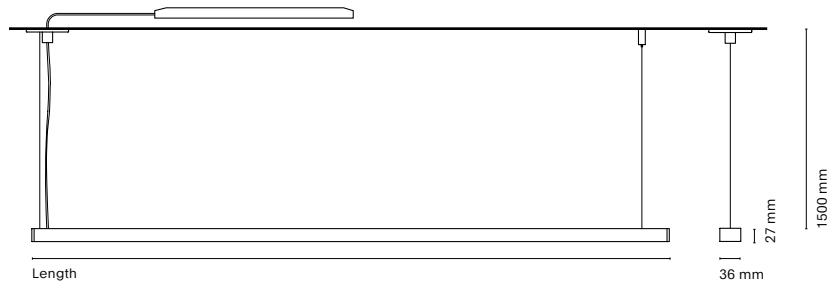

Suspended Semi Recessed

Opal	Dot	Length
27305-	/ 27355-	633 mm
27310-	/ 27360-	1258 mm
27312-	/ 27362-	1508 mm
27314-	/ 27364-	1758 mm
27316-	/ 27366-	2008 mm
27505-	/ 27555-	625 mm
27510-	/ 27560-	1254 mm
27512-	/ 27562-	1504 mm
27514-	/ 27564-	1754 mm
27516-	/ 27566-	2004 mm

	Colour	CRI/Temp.	Led	Dimming
27305- / 27355-	● 0 White	H 90 / 2700K	2 1812lm / 13W	On-off
27310- / 27360-	● 1 Black	E 90 / 3000K	3 3625lm / 25W	D Dali push
27312- / 27362-	● C Coral Red RAL 3016)	F 90 / 4000K	4 4350lm / 30W	
27314- / 27364-	● B Blue Grey (RAL 7031)		5 5075lm / 35W	
27316- / 27366-	● J Cement Grey (RAL 7033)		6 5800lm / 40W	
	● E Silk Grey (RAL 7044)			

	Colour	CRI/Temp.	Led	Dimming
27505- / 27555-	● 0 White	H 90 / 2700K	3 3262lm / 23W	On-off
27510- / 27560-	● 1 Black	E 90 / 3000K	6 6888lm / 48W	D Dali push
27512- / 27562-	● C Coral Red RAL 3016)	F 90 / 4000K	7 8338lm / 58W	
27514- / 27564-	● B Blue Grey (RAL 7031)		8 9788lm / 68W	
27516- / 27566-	● J Cement Grey (RAL 7033)		9 11238lm / 78W	
	● E Silk Grey (RAL 7044)