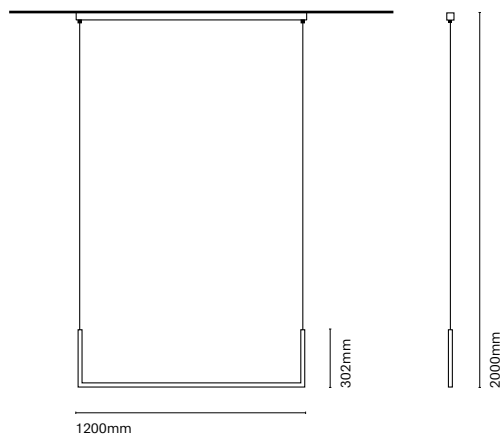

31225 -
Mobile 1200