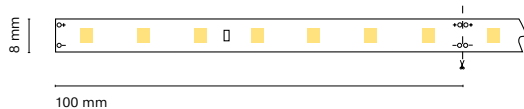

Brooklyn

Great variety of powers and color temperatures thanks to the LED 2835. With Colour rendering index (CRI) >90

Voltage 24V	McAdam step SDCM<3
CRI >90	Warranty 5 years
Efficiency Up to 106lm/W	Lifetime 50.000h L80B20
LED type 2835	PCB Thickness 2 oz
IP IP20	

	Temperature	Density	Lumen output	Power
21051-H	2700K	70 leds/m	540 lm/m	4.8 W/m
21051-E	3000K	70 leds/m	560 lm/m	4.8 W/m
21051-F	4000K	70 leds/m	580 lm/m	4.8 W/m

Recommended length (max.) 9 m
Profile not required
Dimension 5000x8x2mm
Cut 100 mm / 7 LED