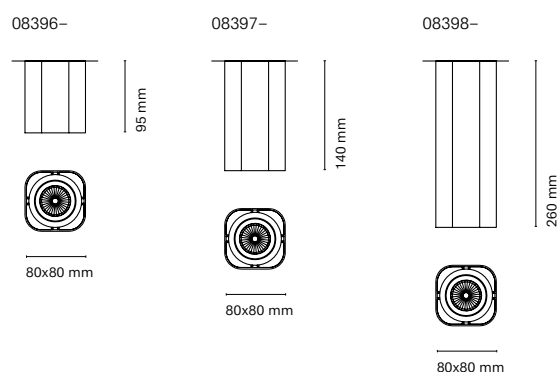

PLATINUM Down is a surface-mounted luminaire with a unique aesthetic thanks to its rounded edges. Although it may seem a very rigid shape, it is possible to tilt the direction of the light source and that allows a very good control of the lighting. Available in all RAL color chart and also in an electrolytic coating for finishes in gold, copper and graphite. Within the same family we find its version as a wall light.

Platinum Down

	Colour	CRI/Temp.	Angle	Led	Application	Dimming
08396-	0 White	H 90 / 2700K	2 20°	0 760 lm / 6W	T Ceiling	On-Off
08397-	1 Black	E 90 / 3000K	4 40°	1 1070 lm / 9W *		
08398-	2 Grey	F 90 / 4000K	6 60°			
	A Copper					
	D Gold					
	G Graphite					

* Not available for 08396- and 08397-

Accessories

15045-1

Honeycomb

• Customization options available under request:
Special colors (minimum units)