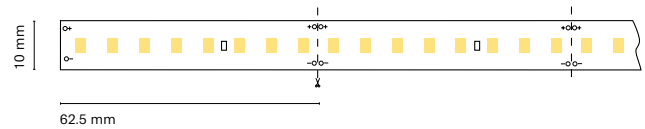

Temperature	Density	Lumen output	Power
21072-G	2700K	128 leds/m	3190 lm/m	21 W/m
21072-C	3000K	128 leds/m	3520 lm/m	21 W/m
21072-N	4000K	128 leds/m	3620 lm/m	21 W/m

Recommended length (max.) 5 m
Profile Essential
Dimension 5000x10x2mm
Cut 62,5 mm / 8 LED