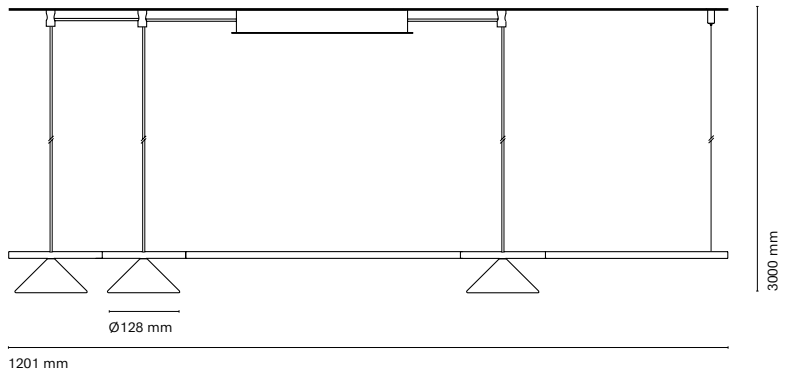

32155- Surface
32185- Recessed