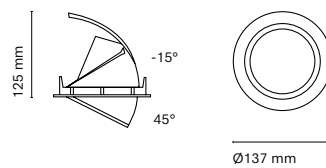

Index protection
IP20

Flicker
Flicker free

Step McAdam
2-SDCM

Driver
Included

CRI
> 90

Lifetime
50.000h L80B20

Colour temp.
2700K / 3000K /
3500K / 4000K

Technology
LED

Guarantee
5 years

Class
II

Voltage
230V

Bluetooth
>20m

Cut-out
175mm / 127mm

03330-

03340-

	Colour	CRI/Temp.	Angle	Led	Dimming	Emergency
03330-	0 White	G 80 / 2700K	1 10°	2 1500 lm / 12W	- On-Off	- No Emergency
	1 Black	C 80 / 3000K	2 20°	3 2000 lm / 18W	D Dali push	EM Kit 1h
	2 Grey	N 80 / 4000K	3 40°	4 3000 lm / 25W	B Bluetooth	
		H 90 / 2700K	7 70°	5 4000lm / 33W	Z Zigbee	
		E 90 / 3000K		6 5000lm / 40W	N Dali no-push	
		F 90 / 4000K				
		W 90 / 3500K*				

* From 1500lm to 4000lm

	Colour	CRI/Temp.	Angle	Led	Dimming	Emergency
03330- Special Food Retail	0 White	B Bakery	1 10°	3 2000 lm	- On-Off	- No Emergency
	1 Black	M Meat	3 40°	4 3000 lm	D Dali push	EM Kit 1h
	2 Grey	P Fish	7 70°		B Bluetooth	
		V Fruit			Z Zigbee	
		R Retail			N Dali no-push	

	Colour	CRI/Temp.	Angle	Led	Dimming	Emergency
03340-	0 White	H 90 / 2700K	1 10°	2 1400 lm / 12,5W	- On-Off	- No Emergency
	1 Black	E 90 / 3000K	3 40°	3 1800 lm / 18W	D Dali push	EM Kit 1h
	2 Grey	F 90 / 4000K			B Bluetooth	
					Z Zigbee	
				N Dali no-push