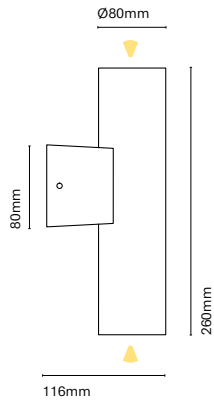

24401-

24402-

24403-

24410-

24411-

24412-

	Colour	CRI/Temp.	Angle	Led
24410-	● Y Anthracite	G 80 / 2700K	1 15°	2 1500 lm x2 /
	● X Oxide	C 80 / 3000K	3 36°	2x 13W
	● 0 White	N 80 / 4000K	5 50°	

	Colour	CRI/Temp.	Angle	Led
24411-	● Y Anthracite	G 80 / 2700K	2 20°	3 2500 lm x2 /
	● X Oxide	C 80 / 3000K	4 40°	2x 18W
	● 0 White	N 80 / 4000K	7 70°	

	Colour	CRI/Temp.	Angle	Led
24412-	● Y Anthracite	G 80 / 2700K	2 20°	4 3400 lm x2 / 2x 25,5W
	● X Oxide	C 80 / 3000K	4 40°	
	● 0 White	N 80 / 4000K	6 60°