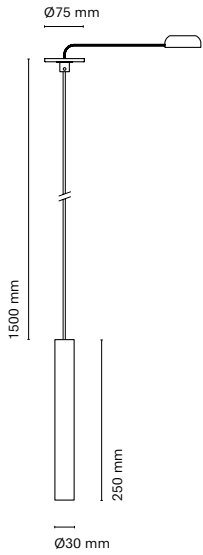

BCN 30 Air

06741-
Bcn 30 Air 250 mm
(False ceiling)

06742-
Bcn 30 Air 350 mm
(False ceiling)

06743-
Bcn 30 Air 450 mm
(False ceiling)

06751-
Bcn 30 Air 250 mm
(Canopy)

06752-
Bcn 30 Air 350 mm
(Canopy)

06753-
Bcn 30 Air 450 mm
(Canopy)