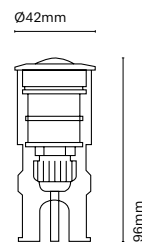

Aro

15800-0	LED 4000K
15801-0	LED Red
15803-0	LED Green

120-240V Drriver included
Beam angle 36°
LED 350mA / 1,2W
IK09
Installation dimensions Ø90mm

15810-8	LED 3000K
15811-8	LED Red
15812-8	LED Blue
15813-8	LED Green
15814-8	LED 4000K

LED 350mA/1.2W
IK09
Accesible 5 m cable
Installation dimensions Ø39mm
Driver not included, recommended
driver 09206-

15800-
15801-
15803-

15810-
15811-
15812-
15813-
15814-