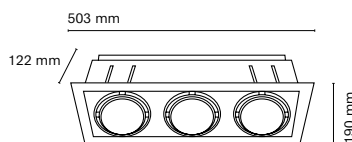

02433-
Kardan L

Cut-out 165x472mm

	Colour	CRI/Temp.	Angle	Led	Dimming	Emergency
02431-	0G53 White	H 90 / 2700K	1 10°	0 1800lm / 19W	- On-Off	- No Emergency
	1G53 Black	E 90 / 3000K	4 40°		D Dali push	EM Kit 1h
	8G53 Aluminum	F 90 / 4000K			B Bluetooth	
					Z Zigbee	
				N Dali no-push		

	Colour	CRI/Temp.	Angle	Led	Dimming	Emergency
02432-	0G53 White	H 90 / 2700K	1 10°	0 2 x 1800lm / 19W	- On-Off	- No Emergency
	1G53 Black	E 90 / 3000K	4 40°		D Dali push	EM Kit 1h
	8G53 Aluminum	F 90 / 4000K			B Bluetooth	
					Z Zigbee	
				N Dali no-push		

	Colour	CRI/Temp.	Angle	Led	Dimming	Emergency
02433-	0G53 White	H 927	1 10°	0 3 x 1800lm / 19W	- On-Off	- No Emergency
	1G53 Black	E 930	4 40°		D Dali push	EM Kit 1h
	8G53 Aluminum	F 940			B Bluetooth	
					Z Zigbee	
				N Dali no-push