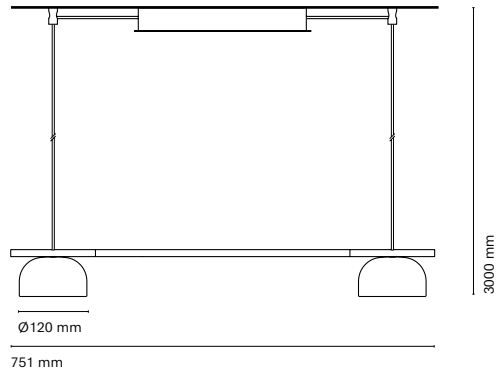

32152- Surface
32182- Recessed