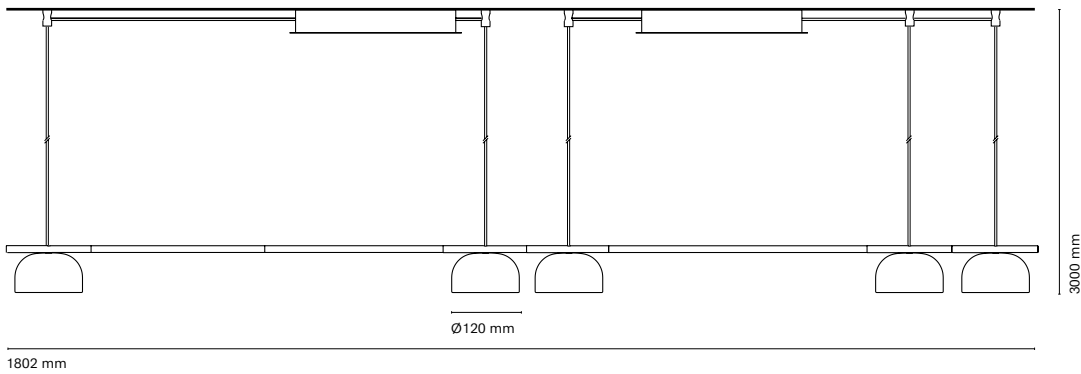

32160- Surface
32190- Recessed