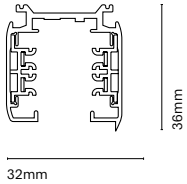

Surface mounted / Suspended

07101H-
07102H-
07103H-
Three-Phase 16A Track System
Surface Mounted