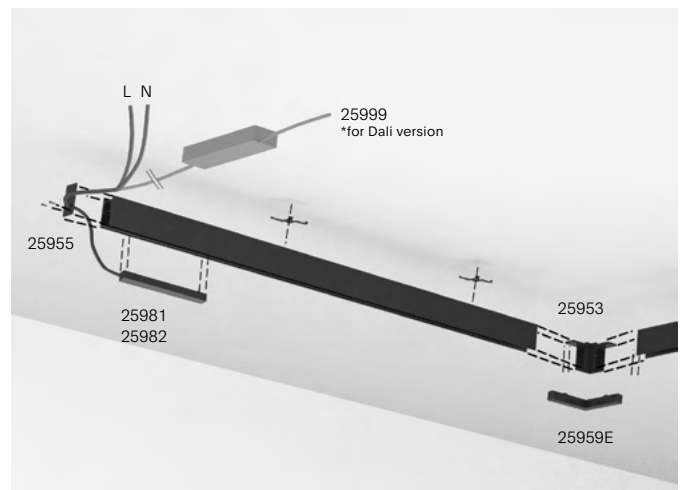

B) Internal power supply option

* A) and B) are excluding