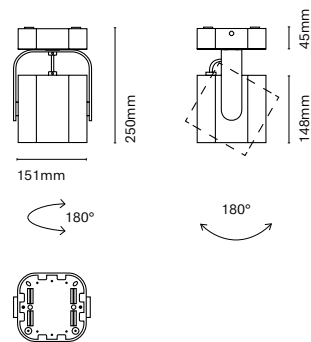

18131-
Box Bucket surface base