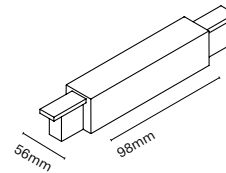

Recessed

07701H-
07702H-
07703H-
Three-Phase 16A Track System
Recessed

07701H-	Track 100cm
07702H-	Track 200cm
07703H-	Track 300cm

Colour	
0	White
1	Black

07707H-
07708H-

07709H-

07704H-

Accessories

07707H-	Right power supply
07708H-	Left power supply
07709H-	Central power supply
07704H-	Contact joint
07712H-	Internal 90° connector
07711H-	External 90° connector
07706H-	End Cap
07717*	False Ceiling Anchor for recessed track
07309H-	Suspension kit (3m-1 uds)
07301-	Universal connector

Colour	
0	White
1	Black

07712H-
07711H-

07706H-

07717*

07309H-

07301-

* Available in steel colour