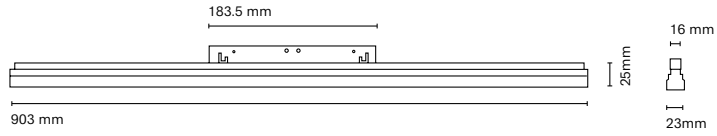

25113E-
48V Opal Lineal 903 mm