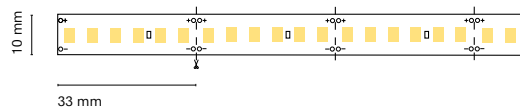

Temperature	Density	Lumen output	Power
21053-H	2700K	180 leds/m	1370 lm/m	14,4 W/m
21053-E	3000K	180 leds/m	1390 lm/m	14,4 W/m
21053-F	4000K	180 leds/m	1450 lm/m	14,4 W/m

Recommended length (max.) 5 m
Profile Essential
Dimension 5000x10x2mm
Cut 33 mm / 6 LED