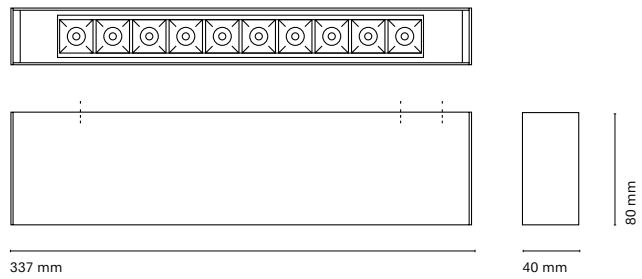

16652-

	Colour	CRI/Temp.	Angle	Led	Dimming
16651-	0 White	H 90 / 2700K	1 12°	0 620 lm / 5W	On-Off
	1 Black	E 90 / 3000K	3 34°	1 1050 lm / 10W	N Dali no-push
	2 Grey	F 90 / 4000K	4 48°		

	Colour	CRI/Temp.	Angle	Led	Dimming
16652-	0 White	H 90 / 2700K	1 12°	1 1240 lm / 10W	On-Off
	1 Black	E 90 / 3000K	3 34°	3 2100 lm / 20W	N Dali no-push
	2 Grey	F 90 / 4000K	4 48°