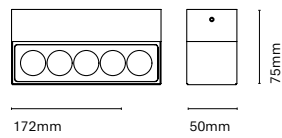

24446-
Vlok Wall