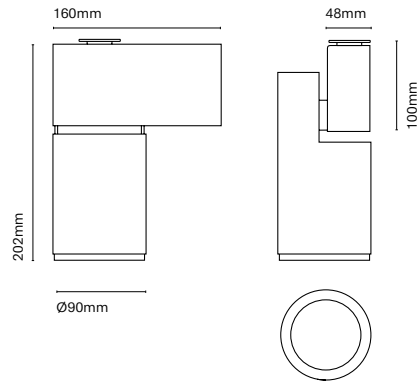

BCN 90 Spotlights

06512-
BCN 90 Spotlight Base

06513-
BCN 90 Spotlight Track