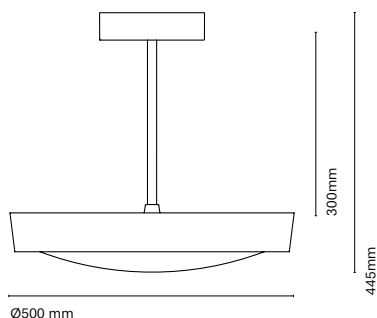

FR

luminaire suspendu au plafond avec une barre rigide de 300 mm ou 500 mm qui se distingue par la simplicité de son design et son incroyable effet d'éclairage général diffus capable de créer des atmosphères chaleureuses. Plaf vous permet de laisser libre cours à votre créativité en combinant des finitions métalliques sur son anneau intérieur avec une surface plane en noir ou en blanc pour obtenir un style unique. En outre, il est également disponible en TW pour les projets qui nécessitent une technique accrue et recherchent un contrôle de la température de couleur.

IT

Apparecchio a sospensione per soffitto con barra rigida da 300 o 500 mm che si distingue per la semplicità del suo design e per l'incredibile effetto di illuminazione generale diffusa in grado di creare atmosfere accoglienti. Plaf permette di liberare la propria creatività combinando finiture metalliche sull'anello interno con una superficie piatta in bianco o nero per ottenere uno stile unico. Inoltre, è disponibile anche in TW per i progetti che richiedono una maggiore tecnica e cercano un controllo della temperatura di colore.

31800-