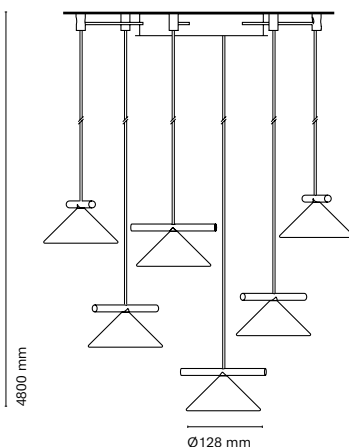

Belle chandelier

32131-

32132-

32133-

32134-

	Colour	CRI/Temp.	Led	Dimming
32131-	● 1 Graphite Black	H 90 / 2700K	3 3x 975lm / 3x 7W	On-Off
	● E Silk Grey (RAL 7044)	E 90 / 3000K		R Edge Cut
	● J Cement Grey (RAL 7033)	F 90 / 4000K		N Dali no-push
	● L Stone Brown (RAL 7009)			
	● S Rex Oxide (RAL 3009)			

	Colour	CRI/Temp.	Led	Dimming
32132-	● 1 Graphite Black	H 90 / 2700K	4 4x 975lm / 4x 7W	On-Off
	● E Silk Grey (RAL 7044)	E 90 / 3000K		R Edge Cut
	● J Cement Grey (RAL 7033)	F 90 / 4000K		N Dali no-push
	● L Stone Brown (RAL 7009)			
	● S Rex Oxide (RAL 3009)			

	Colour	CRI/Temp.	Led	Dimming
32133- 32134-	● 1 Graphite Black	H 90 / 2700K	6 6x 975lm / 6x 7W	On-Off
	● E Silk Grey (RAL 7044)	E 90 / 3000K		R Edge Cut
	● J Cement Grey (RAL 7033)	F 90 / 4000K		N Dali no-push
	● L Stone Brown (RAL 7009)			
	● S Rex Oxide (RAL 3009)