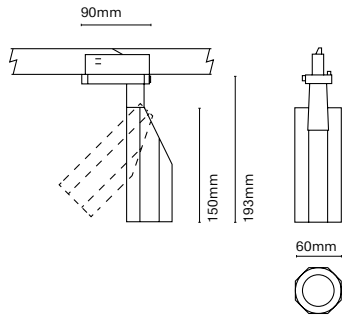

06901-
Moon Spotlight 60mm