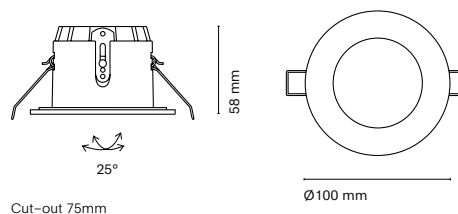

Confort S Adjustable

00217-
00218-

	Colour	CRI/Temp.	Angle	Led	Dimming
00217- 230V	0 White	H 90 / 2700K	1 15°	0 600 lm / 6W	On-Off
	1 Black	E 90 / 3000K	3 36°		R Edge Cut
	2 Grey	F 90 / 4000K	5 50°		D Dali push
	Colour	CRI/Temp.	Angle	Led	Dimming
00218- 24V	0 White	H 90 / 2700K	1 15°	0 600 lm / 6W	On-Off
	1 Black	E 90 / 3000K	3 36°		
	2 Grey	F 90 / 4000K	5 50°		

ES
Lámpara empotrada LED IP 65 de aluminio. Indicado para áreas donde se concentra vapor de agua como por ejemplo baños. Es basculante y tiene un buen confort lumínico gracias a que el reflector es negro.

FR
Luminaire encastré LED IP 65 en aluminium. Convient aux endroits où la vapeur d'eau est concentrée, comme les salles de bains. Il est inclinable et possède un bon confort d'éclairage grâce au réflecteur qui est noir.

IT
Lampada da incasso a LED IP 65 in alluminio. Adatto a zone in cui si concentra il vapore acqueo come i bagni. È inclinabile e ha un buon confort di illuminazione grazie al riflettore nero.