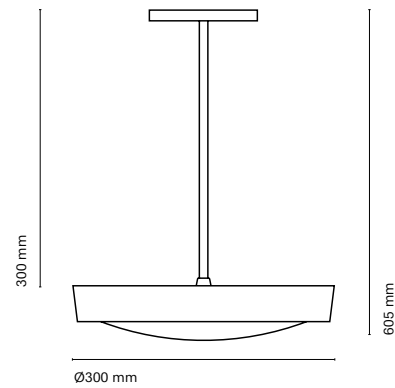

06797-

06798-

25011E-
Zoom spotlight 7.7W

⊕ ZOOM

25022E-
Spotlight 15W

25031E-
Eye 48V

25231E-
48V Plafon 300mm

25232E-
48V Plafon 500mm