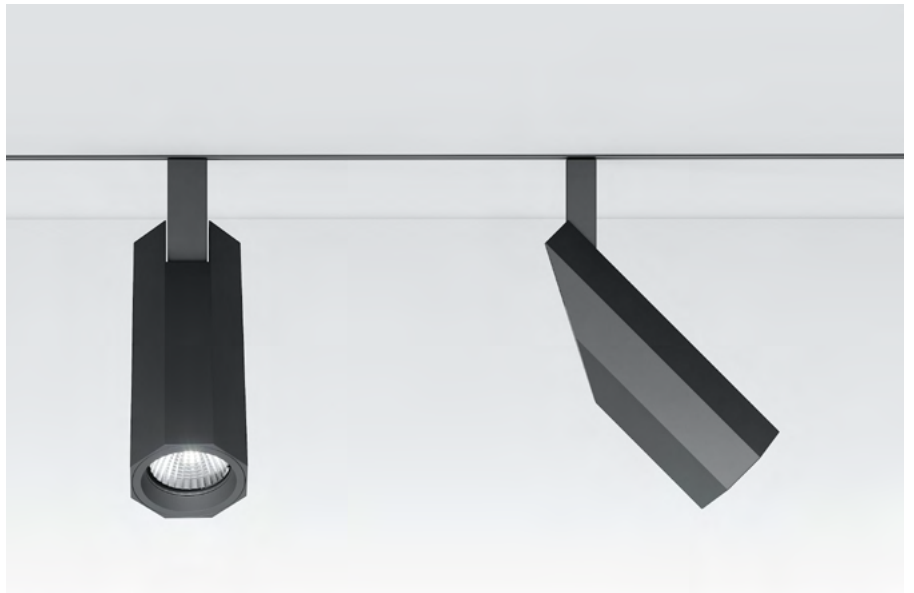

Moon

MOON exclusive, unique range and ready to leave you indifferent. It is a family designed to meet the needs of each project, it is characterised by its high luminous rigour and has a series of accessories available to customise the function of the light.