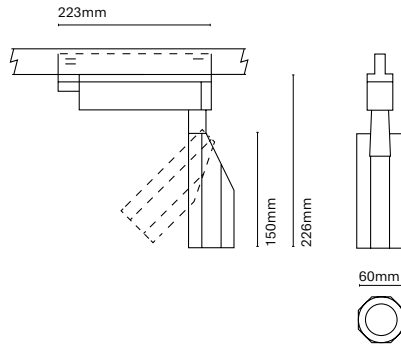

06902-
Moon Spotlight 60mm