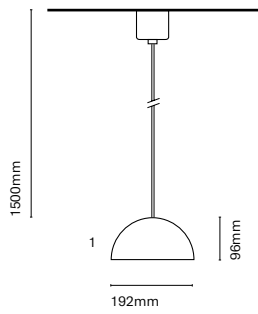

31310-
Tires Model 1