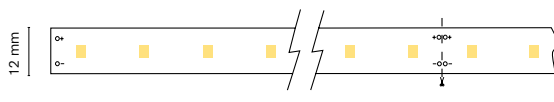

Recommended length (max.) 100 m
Profile Recommended
Dimension 12X4mm
Cut 200 mm / 12 LED

	Temperature	Density	Lumen output	Power
21411-G/m	2700K	60 leds/m	635 lm/m	7 W/m
21411-C/m	3000K	60 leds/m	665 lm/m	7 W/m
21411-N/m	4000K	60 leds/m	700 lm/m	7 W/m

	Temperature	Density	Lumen output	Power
21411-G	2700K	60 leds/m	635 lm/m	7 W/m
21411-C	3000K	60 leds/m	665 lm/m	7 W/m
21411-N	4000K	60 leds/m	700 lm/m	7 W/m

	Temperature	Density	Lumen output	Power
21411-G/100	2700K	60 leds/m	635 lm/m	7 W/m
21411-C/100	3000K	60 leds/m	665 lm/m	7 W/m
21411-N/100	4000K	60 leds/m	700 lm/m	7 W/m

Recommended length (max.) 50 m
Profile Essential
Dimension 12X4mm
Cut 100 mm / 12 LED

	Temperature	Density	Lumen output	Power
21412-G/m	2700K	120 leds/m	1355 lm/m	15 W/m
21412-C/m	3000K	120 leds/m	1425 lm/m	15 W/m
21412-N/m	4000K	120 leds/m	1460 lm/m	15 W/m

	Temperature	Density	Lumen output	Power
21412-G	2700K	120 leds/m	1355 lm/m	15 W/m
21412-C	3000K	120 leds/m	1425 lm/m	15 W/m
21412-N	4000K	120 leds/m	1460 lm/m	15 W/m

	Temperature	Density	Lumen output	Power
21412-G/100	2700K	120 leds/m	1355 lm/m	15 W/m
21412-C/100	3000K	120 leds/m	1425 lm/m	15 W/m
21412-N/100	4000K	120 leds/m	1460 lm/m	15 W/m

200 mm (LED)