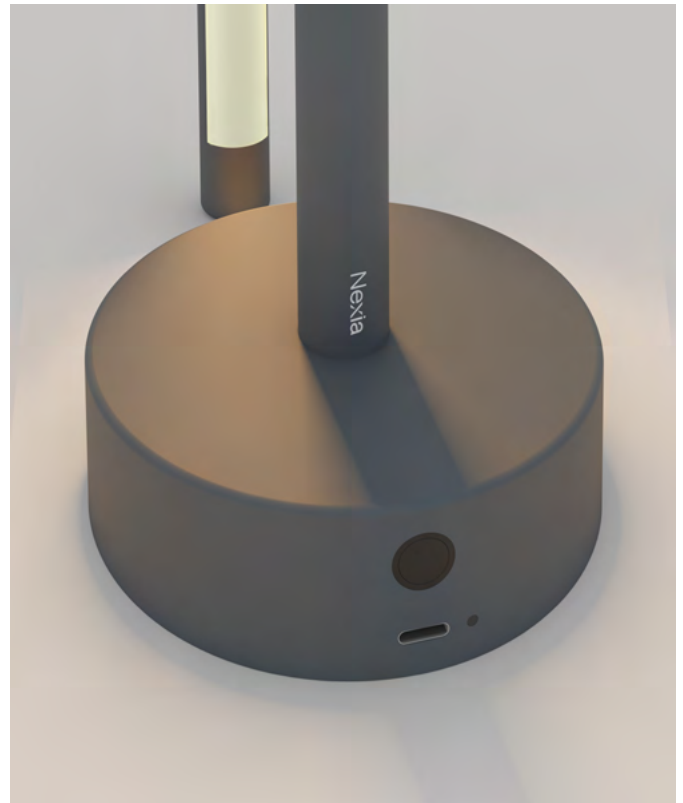

Index protection IP44	Colour temp. 2700K
Flicker Flicker free	Technology LED
Driver and USB cable (Type C) Included	Guarantee 3 years
CRI 80	Battery guarantee 2 years
Battery 8h charge with USB	Class III
Lifetime 30.000h L80B20	Voltage 5V

- 3-Position touch dimmer: High 100%: 5h of autonomy
  Medium 50%: 10h of autonomy
  Low 25%: 30h of autonomy

31105-