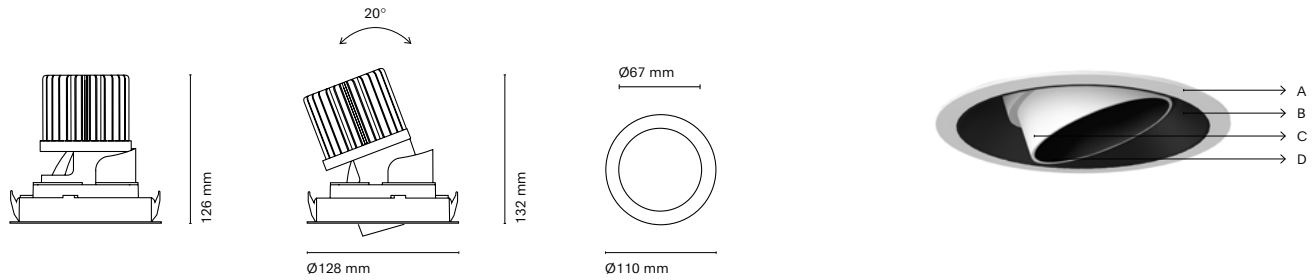

03611-
03612-

03613-

03614-

**Cut-out 120mm

	Colour (A)	Colour (B)	Colour (C)	CRI/Temp.	Angle	Led	Dimming
03611-	0 White	0 White	0 White	H 90 / 2700K	1 12°	2 1500lm / 12W	On-Off
	1 Black	1 Black	1 Black	E 90 / 3000K	2 24°	3 2000lm / 17,5W	D Dali push
				W 90 / 3500K	3 35°	4 3000lm / 25W	B Bluetooth
				F 90 / 4000K		5 4000lm / 33W	

	Colour (A)	Colour (B)	Colour (C)	CRI/Temp.	Angle	Led	Dimming
03612- Frozen Frontal Glass	0 White	0 White	0 White	H 90 / 2700K	8 85°	2 1500lm / 12W	On-Off
	1 Black	1 Black	1 Black	E 90 / 3000K		3 2000lm / 17,5W	D Dali push
				W 90 / 3500K		4 3000lm / 25W	B Bluetooth
				F 90 / 4000K		5 4000lm / 33W	

	Colour (A)	Colour (B)	Colour (C/D)	CRI/Temp.	Angle	Led	Dimming
03613- 03614-	0 White	0 White	0 White / Black	H 90 / 2700K	1 12°	2 1500lm / 12W	On-Off
	1 Black	1 Black	● 1 Black / Black	E 90 / 3000K	2 24°	3 2000lm / 17,5W	D Dali push
			● V White / Copper	W 90 / 3500K	3 35°	4 3000lm / 25W	B Bluetooth
			● Z White / Gold	F 90 / 4000K		5 4000lm / 33W	
			● B Black / Copper				
		● K Black / Gold					

• Customization options available under request:
Special colors (minimum units)