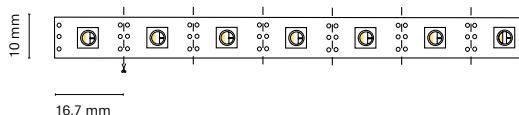

Petra

Digital lighting system dimmable LED to LED (RGB + 2700K).

Voltage 5V	Warranty 5 years
LED type 5050	Lifetime 40.000h L80B20
IP IP20	PCB Thickness 2 oz

15780-05	Temperature RGB + 2700K	Density 60 leds/m	Lumen output —	Power 18 W/m

Recommended length (max.) 5 m
Profile Essential
Dimension 5000x10x2mm
Cut 116,7 mm /1 LED