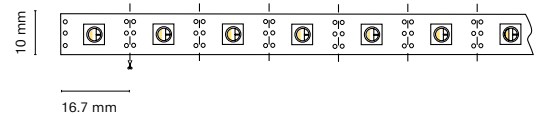

Petra IP67

LED dimmable digital lighting system (RGB + 2700K). Suitable for outdoor use.

Voltage 5V	Warranty 5 years
LED type 5050	Lifetime 40.000h L80B20
IP IP67	PCB Thickness 2 oz

Temperature	Density	Lumen output	Power
15781-05	RGB + 2700K	60 leds/m	18 W/m

Recommended length (max.) 6 m
Profile Essential
Dimension 5000x12x4mm
Cut 16,7 mm / 1 LED