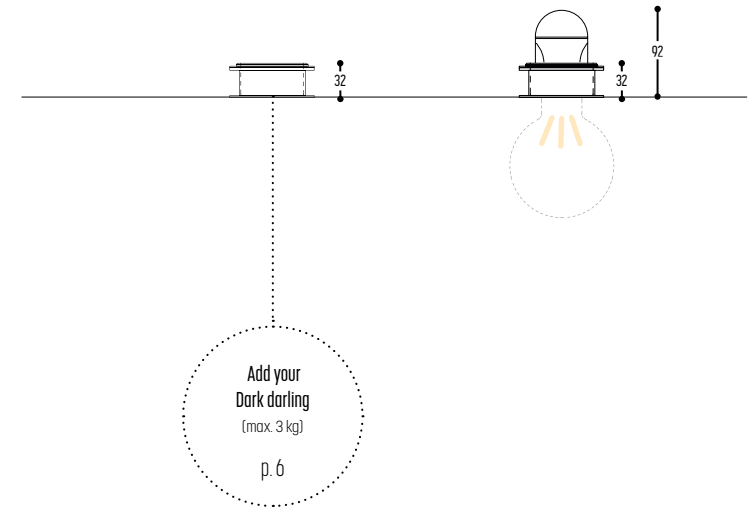

MAGNIFIQUE PULL
3006-BB

MAGNIFIQUE BULB
3004-BB-001

BB(B)	COLORS	02	Black
		03	White
CCC	TYPE E27	001	LED Globe (MAX 10W)

DARK at night nv
Vliegplein 43 / 9991 Maldegem / Belgium
+32 50 71 81 40 / info@dark.be / www.dark.be