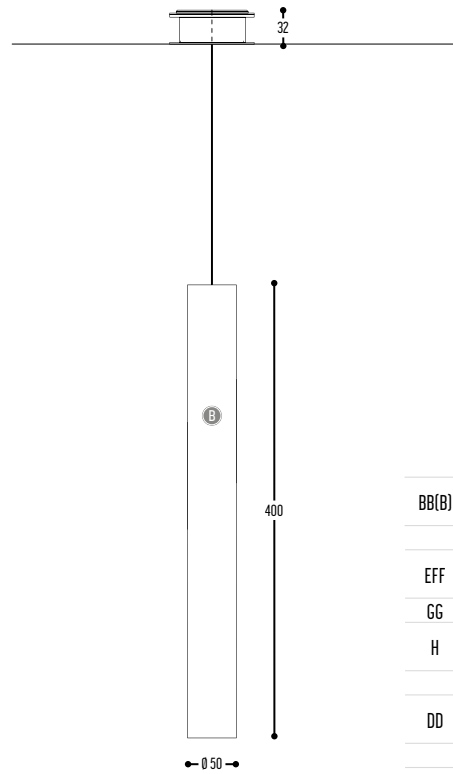

BB(B)	COLORS	02	Black
		03	White
EFF	CRI • LUMENOUTPUT	907	>90 CRI • lx 780 Lm / 250 mA / 8,7 W
GG	REFLECTOR	47	47°
		2	2700K
H	COLOR TEMP.	3	3000K
DD	SUSP. CABLE	01	1,5 m
K	DRIVER	1	No driver
		0	Non dimmable (intern)
		3	Dali (extern)
		4	Phase cut (extern)