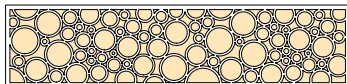

**VIDRYA**  
design dark studio

VIDRYA

3580-BB-PAT-36H-(J)-DD-K

001

002

003

BB(B)	COLORS	02		Black
		03		White
		151		Bronze Dark
		RAL color on request		
PAT	PATTERN	001		
		002		
		003		
FF	LED	36	>90 CRI • 3780Lm / 36 W	
H	COLOR TEMP.	3	3000 K	
		4	4000 K	
(J) optional	UPLIGHT	1	>90 CRI • 3780Lm / 36 W	
DD	SUSP. CABLE	01	1,5 m	
		02	2,5 m	
K	DRIVER	0	Non dimmable	
		3	Dali	
		4	Phase cut	