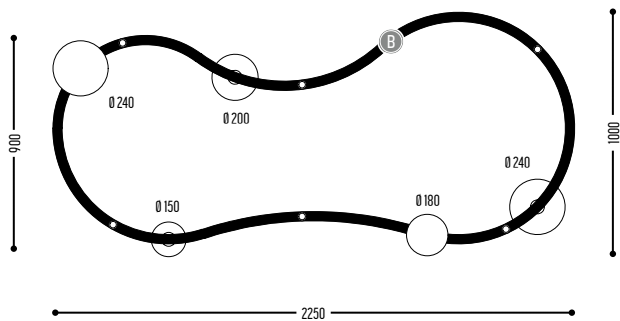

PLANETZZZ PLUZ Organic

3551-BB-906H-DD-K

BB	COLOR RING	02	Black
		03	White
		RAL color on request	
EFF	CRI • LUMENOUTPUT	906	>90 CRI • 600 Lm / 350 mA / 6,4 W (pro ball)
H	COLOR TEMP.	2	2700 K
		3	3000 K
DD	SUSP. CABLE	01	1,5 m
		02	2,5 m
		03	5 m
K	DRIVER	0	Non dimmable
		3	Dali

Alu - Glass