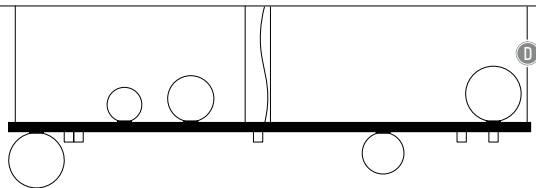

PLANETZZZ PLUZ Organic

3551-BB-906H-DD-K

BB	COLOR RING	02	Black
		03	White
		RAL color on request	
EFF	CRI • LUMENOUTPUT	906	>90 CRI • 600 Lm / 350 mA / 6,4 W (pro ball)
H	COLOR TEMP.	2	2700 K
		3	3000 K
DD	SUSP. CABLE	01	1,5 m
		02	2,5 m
		03	5 m
K	DRIVER	0	Non dimmable
		3	Dali

Alu - Glass