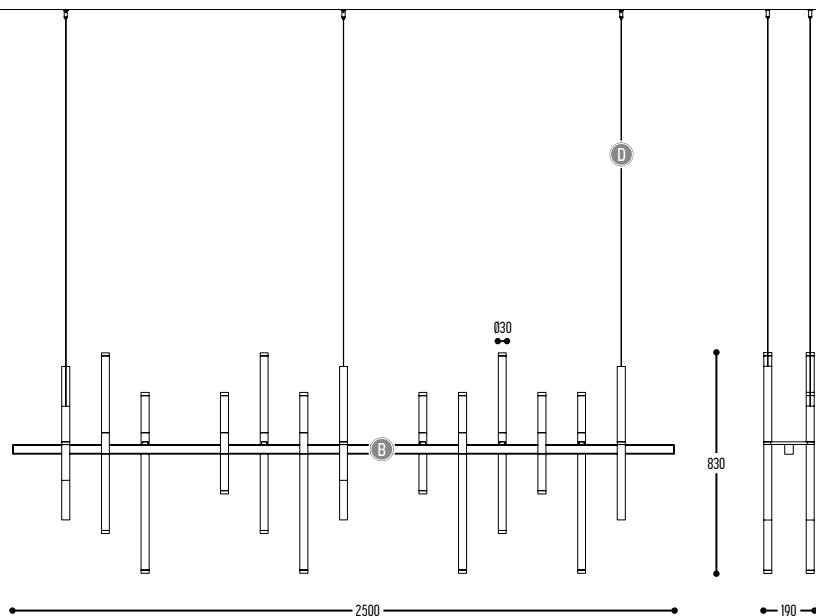

EQUALIZER 2500
3500-BB(B)-906H-DD-K-L

BB(B)	COLORS	02	Black		
		03	White		
		10	Alu		
		151	Bronze Dark		
EFF	CRI • LUMENOUTPUT	906	>90 CRI • 600 Lm / 350 mA / 6,4 W		
		H	COLOR TEMP.	2	2700 K
3	3000 K				
DD	SUSP. CABLE	01	1,5 m		
		02	2,5 m		
K	DRIVER	0	Non dimmable		
		3	Dali		
		4	Phase cut		
L	Lighting	1	down		
		2	up/down		

Metal-Alu