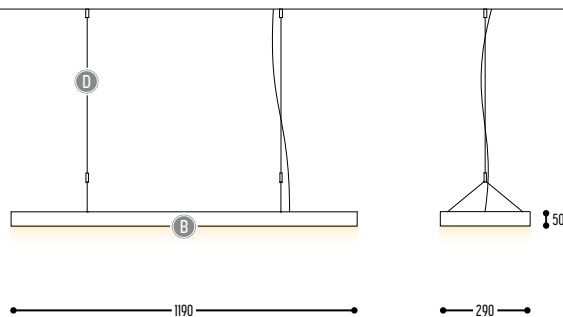

VIDRYA

3580-BB-PAT-36H-(J)-DD-K

001

002

003

BB(B)	COLORS	02		Black
		03		White
		151		Bronze Dark
		RAL color on request		
PAT	PATTERN	001		
		002		
		003		
FF	LED	36	>90 CRI • 3780Lm / 36 W	
H	COLOR TEMP.	3	3000 K	
		4	4000 K	
(J) optional	UPLIGHT	1	>90 CRI • 3780Lm / 36 W	
DD	SUSP. CABLE	01	1,5 m	
		02	2,5 m	
K	DRIVER	0	Non dimmable	
		3	Dali	
		4	Phase cut	

Alu-PC