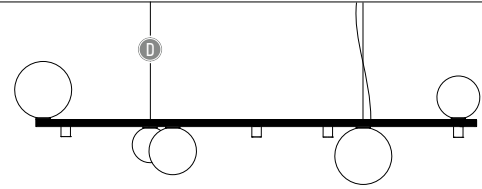

# PLANETZZZ PLUZ

design anthony boelaert

PLANETZZZ PLUZ Round

3550-BB-906H-DD-K

PLANETZZZ PLUZ Oval

3552-BB-906H-DD-K

BB	COLOR RING	02	Black
		03	White
		RAL color on request	
EFF	CRI • LUMENOUTPUT	906	>90 CRI • 600 Lm / 350 mA / 6,4 W (pro ball)
H	COLOR TEMP.	2	2700 K
		3	3000 K
DD	SUSP. CABLE	01	1,5 m
		02	2,5 m
		03	5 m
K	DRIVER	0	Non dimmable
		3	Dali