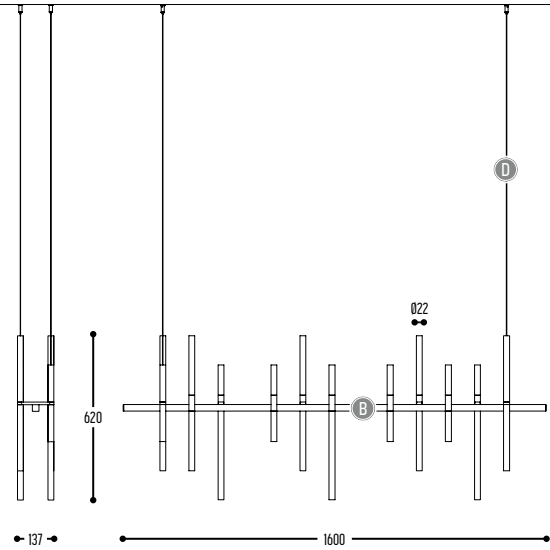

EQUALIZER 1600

3501-BB(B)-906H-DD-K-L

BB(B)	COLORS	02	Black
		03	White
		10	Alu
		151	Bronze Dark
EFF	CRI • LUMENOUTPUT	906	>90 CRI • 600 Lm / 350 mA / 6,4 W
H	COLOR TEMP.	2	2700 K
		3	3000 K
DD	SUSP. CABLE	01	1,5 m
		02	2,5 m
K	DRIVER	0	Non dimmable
		3	Dali
		4	Phase cut
L	Lighting	1	down
		2	up/down

Metal-Alu