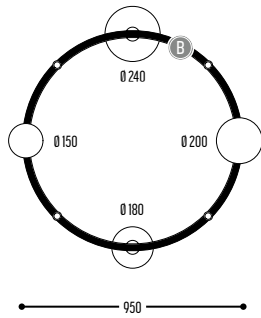

# PLANETZZZ PLUZ

design anthony boelaert

PLANETZZZ PLUZ Round

3550-BB-906H-DD-K

PLANETZZZ PLUZ Oval

3552-BB-906H-DD-K

BB	COLOR RING	02	Black
		03	White
		RAL color on request	
EFF	CRI • LUMENOUTPUT	906	>90 CRI • 600 Lm / 350 mA / 6,4 W (pro ball)
H	COLOR TEMP.	2	2700 K
		3	3000 K
DD	SUSP. CABLE	01	1,5 m
		02	2,5 m
		03	5 m
K	DRIVER	0	Non dimmable
		3	Dali