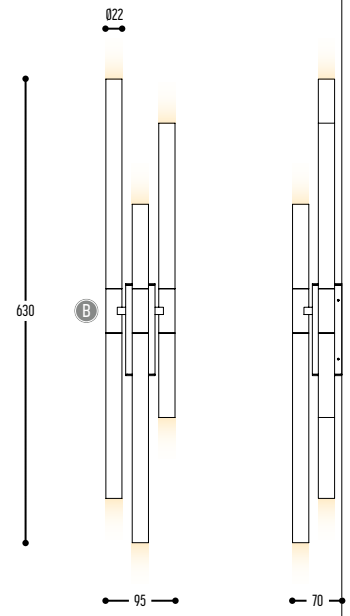

EQUALIZER Wall
3502-BB(B)-906H-K