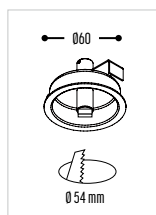

**BOELY MIRROR**  
2644-BB(B)-071-D(D)

BB(B)	COLORS	02	Black
		03	White
CCC	TYPE G9	071	LED QT14 (MAX 9 W)
DD	DIAMETER	8	8 cm
		10	10 cm
		15	15 cm

Alu - Glass