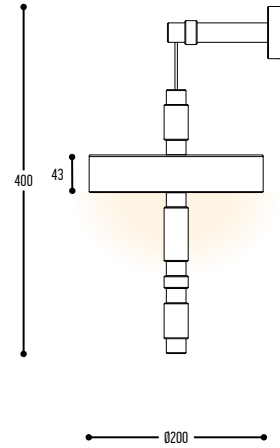

COLOR THEMES

TOTM Wall
3265-COL-14H-K

COL	COLOR THEME	001	
		002	
		003	
		004	
		005	
		006	
EF	CRI • LUMENOUTPUT	14	>90 CRI • 1502 Lm/m / 13W/m / 24V
H	COLOR TEMP.	2	2700K
		3	3000K
		4	4000K
K	DRIVER	1	No driver
		0	Non dimmable (extern)
		3	Dali (extern)
		4	Phase cut (extern)